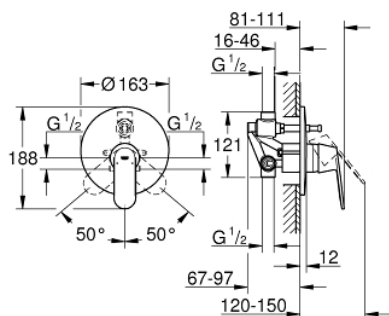

32 879 000 EUROSMART COSMOPOLITAN PÁKOVÁ VANOVÁ BATERIE, DN 15

POPIS PRODUKTU

- Barva: chrom
- k vestavbě do stěny
- 46mm keramická kartuše GROHE SilkMove
- povrchová úprava GROHE Long-Life
- součástí:
- montážní set
- podomítkové těleso
- 33 961 000
- nastavitelný omezovač průtoku
- nastavitelné min. množství 2,5 l/min
- automatický přepínač: vana/sprcha
- kovová rukojeť
- kovová nástěnná rozeta
- se závitem
- volitelný omezovač teploty ref. č. 46 308

32 879 000 EUROSMART COSMOPOLITAN PÁKOVÁ VANOVÁ BATERIE, DN 15

NÁHRADNÍ DÍLY , prosince 2015 – Nyní

- 1: Kompletní páka (Č. obj. 46682000)
- 2: Rozeta (Č. obj. 46905000)
- 3: Kryt (Č. obj. 02693000)
- 4: Kartuše (Č. obj. 46048000)
- 5: Přepínání (Č. obj. 46737000)
- 6: Omezovač teploty (Č. obj. 46308000)*
- 7: Prodlužovací set (Č. obj. 46191000)*
- 8: Prodlužovací set (Č. obj. 46343000)*