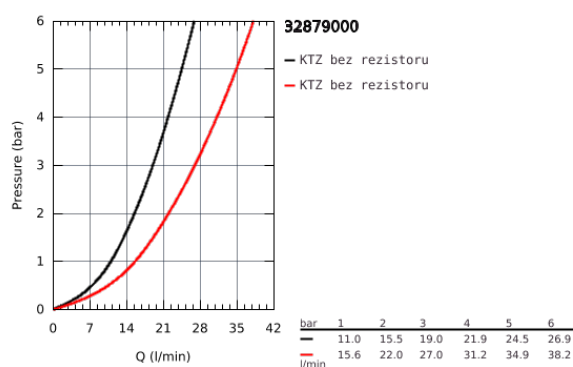

32 879 000 EUROSMART COSMOPOLITAN PÁKOVÁ VANOVÁ BATERIE, DN 15

POPIS PRODUKTU

- Barva: chrom
- k vestavbě do stěny
- 46mm keramická kartuše GROHE SilkMove
- povrchová úprava GROHE Long-Life
- součástí:
- montážní set
- podomítkové těleso
- 33 961 000
- nastavitelný omezovač průtoku
- nastavitelné min. množství 2,5 l/min
- automatický přepínač: vana/sprcha
- kovová rukojeť
- kovová nástěnná rozeta
- se závitem
- volitelný omezovač teploty ref. č. 46 308

32 879 000 EUROSMART COSMOPOLITAN PÁKOVÁ VANOVÁ BATERIE, DN 15

NÁHRADNÍ DÍLY , prosince 2015 – Nyní

- 1: Kompletní páka (Č. obj. 46682000)
- 2: Rozeta (Č. obj. 46905000)
- 3: Kryt (Č. obj. 02693000)
- 4: Kartuše (Č. obj. 46048000)
- 5: Přepínání (Č. obj. 46737000)
- 6: Omezovač teploty (Č. obj. 46308000)*
- 7: Prodlužovací set (Č. obj. 46191000)*
- 8: Prodlužovací set (Č. obj. 46343000)*