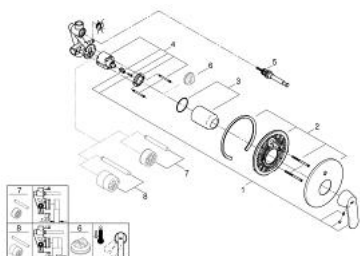

32 879 000 EUROSMART COSMOPOLITAN PÁKOVÁ VANOVÁ BATERIE, DN 15

POPIS PRODUKTU

- Barva: chrom
- k vestavbě do stěny
- 46mm keramická kartuše GROHE SilkMove
- povrchová úprava GROHE Long-Life
- součástí:
- montážní set
- podomítkové těleso
- 33 961 000
- nastavitelný omezovač průtoku
- nastavitelné min. množství 2,5 l/min
- automatický přepínač: vana/sprcha
- kovová rukojeť
- kovová nástěnná rozeta
- se závitem
- volitelný omezovač teploty ref. č. 46 308

32 879 000 EUROSMART COSMOPOLITAN PÁKOVÁ VANOVÁ BATERIE, DN 15

NÁHRADNÍ DÍLY , prosince 2015 – Nyní

- 1: Kompletní páka (Č. obj. 46682000)
- 2: Rozeta (Č. obj. 46905000)
- 3: Kryt (Č. obj. 02693000)
- 4: Kartuše (Č. obj. 46048000)
- 5: Přepínání (Č. obj. 46737000)
- 6: Omezovač teploty (Č. obj. 46308000)*
- 7: Prodlužovací set (Č. obj. 46191000)*
- 8: Prodlužovací set (Č. obj. 46343000)*