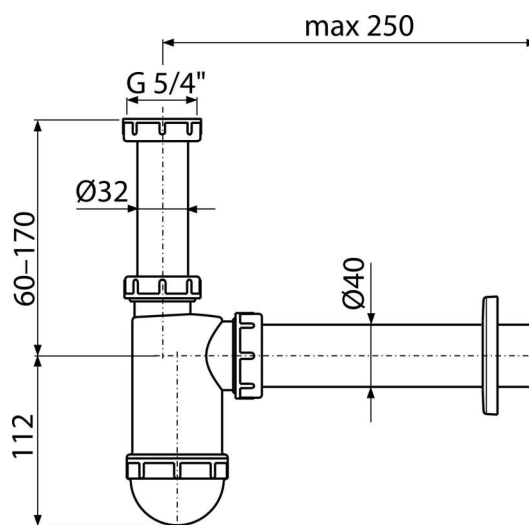

A43

Sífon umyvadlový DN40 s převlečnou maticí 5/4"

Použití

Pro umyvadlo

Vlastnosti

- Materiál: polypropylen
- Napojení na odpadní trubku Ø40 mm

Rozsah dodávky

- Matice pro připojení umyvadlové výpusti 5/4"
- Rozeta plastová
- Tělo sífonu

Objednací kód, Logistické informace

| Kód | EAN | Hmotnost (kus balení paleta) | Rozměr (kus balení) | Množství (balení paleta) |
|-----|---------------|-------------------------------------|-----------------------------|-------------------------------|
| A43 | 8594045930184 | 0,25 6,24 194,7 kg | 220x80x140 590x240x390 mm | 25 700 ks |

Záruky

2/3 roky *

Celní kód

39229000

Normy

ČSN EN 274

Technické parametry

- Průtok 38 l/min
- Tepelný atest 95 °C
- Zápachová uzávěra 58 mm