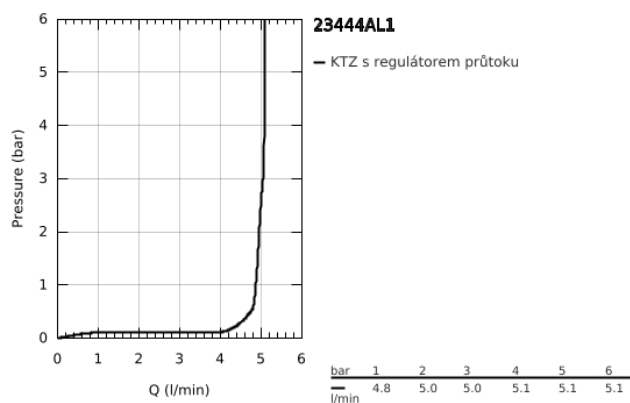

23 444 AL1 LINEARE UMYVADLOVÁ DVOUOTVOROVÁ BATERIE, VELIKOST L

POPIS PRODUKTU

- Barva: kartáčovaný Hard Graphite
- nástěnná
- sada pro konečnou instalaci
- 23 571 000 / 32 635 000
- bez podomítkového tělesa
- kovová rozeta
- kovová rukojeť
- povrchová úprava GROHE LongLife
- GROHE EcoJoy – méně vody, dokonalý průtok
- maximální průtok (při 3 barech): 5 l/min
- GROHE AquaGuide nastavitelný perlátor
- vzdálenost středu 110 mm
- délka 207 mm
- min. doporučený tlak 1,0 baru

23 444 AL1 LINEARE UMYVADLOVÁ DVOUOTVOROVÁ BATERIE, VELIKOST L

NÁHRADNÍ DÍLY , března 2019 – Nyní

1: Kompletní páka (Č. obj. 46982AL0)

2: Regulátor proudu (Č. obj. 46837AL0)

3: Prodloužení (Č. obj. 46943000)*