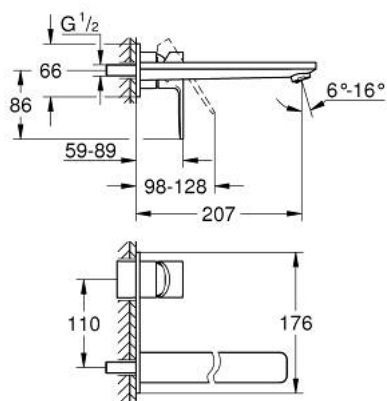

23 444 AL1 LINEARE UMYVADLOVÁ DVOUOTVOROVÁ BATERIE, VELIKOST L

POPIS PRODUKTU

- Barva: kartáčovaný Hard Graphite
- nástěnná
- sada pro konečnou instalaci
- 23 571 000 / 32 635 000
- bez podomítkového tělesa
- kovová rozeta
- kovová rukojeť
- povrchová úprava GROHE LongLife
- GROHE EcoJoy – méně vody, dokonalý průtok
- maximální průtok (při 3 barech): 5 l/min
- GROHE AquaGuide nastavitelný perlátor
- vzdálenost středu 110 mm
- délka 207 mm
- min. doporučený tlak 1,0 baru

23 444 AL1 LINEARE UMYVADLOVÁ DVOUOTVOROVÁ BATERIE, VELIKOST L

NÁHRADNÍ DÍLY , března 2019 – Nyní

1: Kompletní páka (Č. obj. 46982AL0)

2: Regulátor proudu (Č. obj. 46837AL0)

3: Prodloužení (Č. obj. 46943000)*