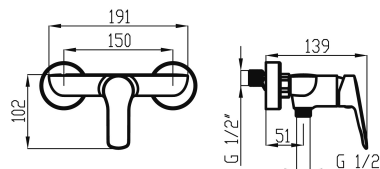

54061/1,0

Sprchová baterie bez příslušenství 150 mm Metalia 54, chrom

EAN :8590309133957

Intrastat :84818011

Provedení : chrom

Hmotnost : 1,368 kg (brutto)

Kvalitní a odolná keramická kartuše KEROX 35 mm s prodlouženou zárukou 7 let. Prvotřídní chromové provedení. Sprchová nástěnná baterie bez příslušenství s roztečí 150 mm. K této baterii Vám doporučujeme sprchové příslušenství KIT920,0

Nazev	Hodnota	Jednotka
Hloubka krabice	225	mm
Šířka krabice	173	mm
Výška krabice	165	mm
Výška výrobku	102	mm
Šířka výrobku	191	mm
Hloubka výrobku	139	mm
Záruka na těsnost kartuše	7	rok
Rozteč baterie	150	mm
Typ kartuše	35	mm
Příslušenství	bez sprchové soupravy	
Připojovací matice	3/4"	
Materiál	mosaz	