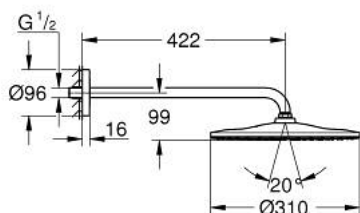

26 558 000 RAINSHOWER MONO 310 SET S HLAVOVOU SPRCHOU 422 MM, 1 PROUD

POPIS PRODUKTU

- Barva: Chrom
- obsah:
 - hlavová sprcha Rainshower 310, trysková deska chrom (26 562)
 - GROHE PureRain
 - maximální průtok (při 3 barech): 7,5 l/min
 - Sprchové rameno Rainshower, 422 mm (26 146)
 - GROHE EcoJoy – méně vody, dokonalý průtok
 - GROHE DreamSpray – perfektní proud vody
 - povrchová úprava GROHE LongLife
 - Odvápňovací systém GROHE SpeedClean
 - Izolace Inner WaterGuide pro delší životnost
 - vhodná pro průtokové ohřívače

26 558 000 **RAINSHOWER MONO 310 SET S HLAVOVOU SPRCHOU 422 MM, 1 PROUD**

NÁHRADNÍ DÍLY , ledna 2018 – Nyní

1: Těsnění Ø18,5 x Ø12 x 2 (Č. obj. 0138900M)

2: Sítko (Č. obj. 48007000)