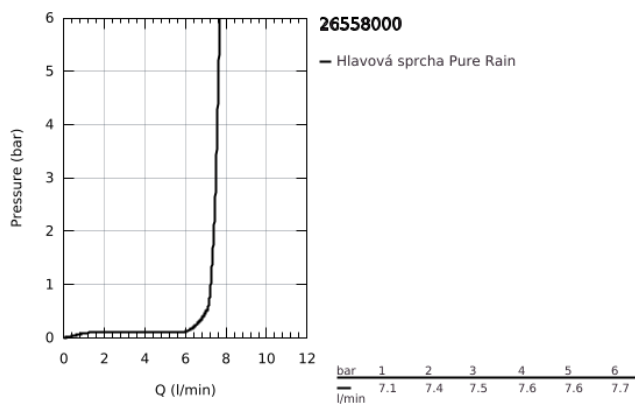

26 558 000 RAINSHOWER MONO 310 SET S HLAVOVOU SPRCHOU 422 MM, 1 PROUD

POPIS PRODUKTU

- Barva: Chrom
- obsah:
 - hlavová sprcha Rainshower 310, trysková deska chrom (26 562)
 - GROHE PureRain
 - maximální průtok (při 3 barech): 7,5 l/min
 - Sprchové rameno Rainshower, 422 mm (26 146)
 - GROHE EcoJoy – méně vody, dokonalý průtok
 - GROHE DreamSpray – perfektní proud vody
 - povrchová úprava GROHE LongLife
 - Odvápňovací systém GROHE SpeedClean
 - Izolace Inner WaterGuide pro delší životnost
 - vhodná pro průtokové ohřívače

26 558 000 **RAINSHOWER MONO 310 SET S HLAVOVOU SPRCHOU 422 MM, 1 PROUD**

NÁHRADNÍ DÍLY , ledna 2018 – Nyní

1: Těsnění Ø18,5 x Ø12 x 2 (Č. obj. 0138900M)

2: Sítko (Č. obj. 48007000)