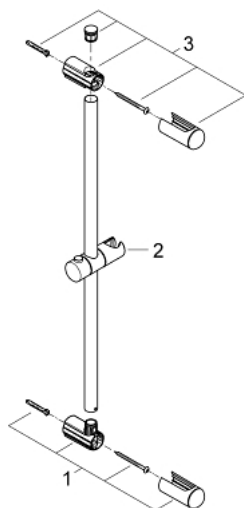

27 499 000 EUPHORIA SPRCHOVÁ TYČ, 600 MM

POPIS PRODUKTU

- Barva: Chrom
- s nástěnnými držáky, posuvným a otočným držákem
- GROHE FastFixation (horní držák nastavitelný pro přizpůsobení stávajícím montážním otvorům)
- povrchová úprava GROHE LongLife

27 499 000 EUPHORIA SPRCHOVÁ TYČ, 600 MM

NÁHRADNÍ DÍLY , března 2010 – Nyní

- 1: Držák sprchové tyče (Č. obj. 48098000)
- 2: Vodící prvek (Č. obj. 48099000)
- 3: Držák sprchové tyče (Č. obj. 48100000)