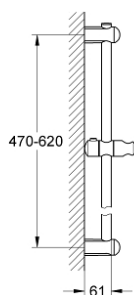

27 499 000 EUPHORIA SPRCHOVÁ TYČ, 600 MM

POPIS PRODUKTU

- Barva: Chrom
- s nástěnnými držáky, posuvným a otočným držákem
- GROHE FastFixation (horní držák nastavitelný pro přizpůsobení stávajícím montážním otvorům)
- povrchová úprava GROHE LongLife

27 499 000 EUPHORIA SPRCHOVÁ TYČ, 600 MM

NÁHRADNÍ DÍLY , března 2010 – Nyní

- 1: Držák sprchové tyče (Č. obj. 48098000)
- 2: Vodící prvek (Č. obj. 48099000)
- 3: Držák sprchové tyče (Č. obj. 48100000)