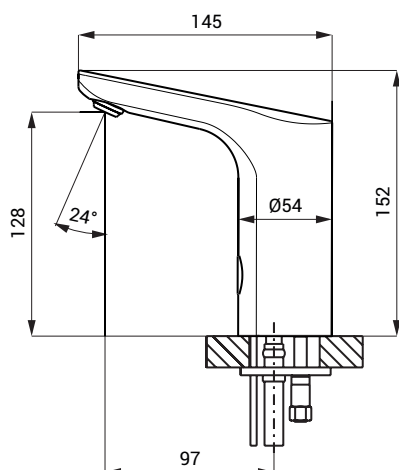

Rozměry

Technická specifikace

Napájecí napětí

- SLU 61, SLU 62 24 V DC
- SLU 61B, SLU 62B 6 V

Příkon

- při napájení 24 V DC 7 W
- při napájení 6 V 3 W

Životnost baterií

- 4 ks AA alkalických baterií cca 2 roky (při 100 sepnutích denně)

Dosah

- standardně 0,13 - 0,19 m
- v režimu START/STOP 0,05 - 0,15 m

Doporučený pracovní tlak

- 0,1 - 0,6 MPa

Průtok

- 6 l/min. (inf. údaj)

Vstup vody

- vnější závit G 1/2"

Specifikace dodávky

- SLU 61 - obj. č. 03610 výtokové ramínko s elektronikou, elektromagnetický ventil (1 ks), propojovací hadice, rohový ventil s filtrem (1 ks), 4 ks AA alkalických baterií 1,5 V, 2700 mAh s pouzdrem (SLU 61B)