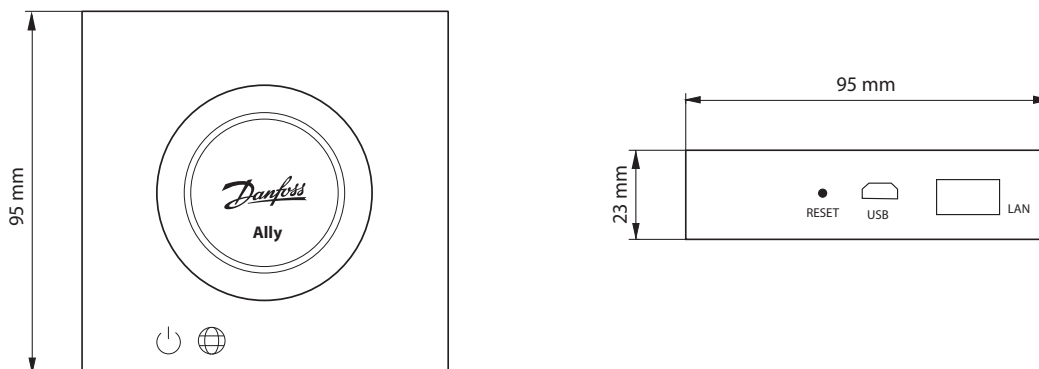

Technické specifikace

Centrální jednotka Danfoss Ally™ Gateway	
Funkce zařízení	Gateway inteligentní domácnosti
Doporučené použití	Obytné prostory (stupeň znečištění 2)
Použití	Radiátory, teplovodní podlahové vytápění
LED kontrolky (zelené)	Napájení/Stav, Připojení k síti
Tlačítko	Stisknutím resetovacího tlačítka na 5 sekund obnovíte tovární nastavení.
Zdroj napájení	5 V DC
Adaptér	110–240 V AC, 5 V / 1 A DC
Spotřeba energie / Standby	< 5 W / < 2 W
Drátová komunikace	Port 10/100M Ethernet (RJ45, LAN)
Bezdrátová komunikace	ZigBee/IEEE 802.15.4
Přenosová frekvence / Výkon	2,4 GHz / < 20 dBm (79 mW)
Dosah přenosu uvnitř budov	do 30 m
Aktualizace firmwaru	Podpora aktualizací prostřednictvím OTA (over the air)
Provozní teplota	-10 až 55 °C
Skladovací teplota	-20 až 60 °C
Barva	RAL 9016
Velikost	95 x 95 x 23 mm
Třída krytí	20
Integrace	Amazon Alexa, Google Assistant, Partner API
Osvědčení, označení atd.	

Rozměry

Danfoss s.r.o.

Climate Solutions • danfoss.cz • +420 22 888 76 66 • zakaznickyservis@danfoss.com

Veškeré informace, mimo jiné informace o výběru produktu, jeho použití, designu, hmotnosti, rozměrech, kapacitě nebo jakýchkoli jiných technických údajích v příručkách k produktům, popisech v katalogích, reklamách atd., bez ohledu na to, zda byly poskytnuty písemně, ústně, elektronicky, online nebo prostřednictvím stahování, budou považovány za informativní a jsou závazné pouze za podmínky a v rozsahu, v němž na ně byl uveden výslovný odkaz v nabídce nebo v potvrzení objednávky. Danfoss nepřijímá odpovědnost za případné chyby v katalogích, brožurách, videích a dalších materiálech.

Danfoss si vyhrazuje právo změnit své výrobky bez předchozího upozornění. To platí také pro objednané, avšak nedodané výrobky za předpokladu, že takové změny lze provádět bez změn podoby, vhodnosti nebo funkce výrobku.

Všechny ochranné známky uvedené v tomto materiálu jsou majetkem společnosti Danfoss A/S nebo společností skupiny Danfoss. Název Danfoss a logo Danfoss jsou ochranné známky společnosti Danfoss A/S. Všechna práva vyhrazena.