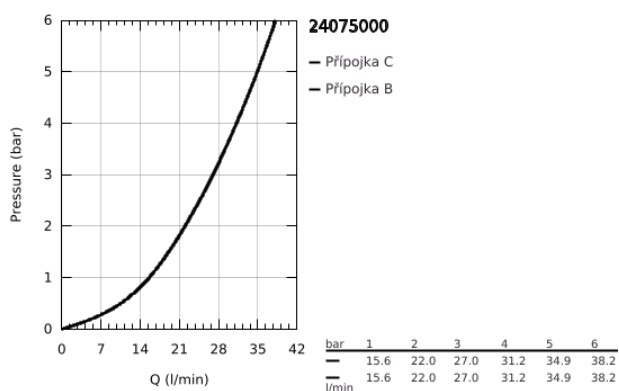

## 24 075 000 GROHTHERM TERMOSTATICKÁ BATERIE PRO 1 VÝSTUP S UZAVÍRACÍM VENTILEM

### POPIS PRODUKTU

- Barva: Chrom
- sada pro konečnou instalaci GROHE Rapido SmartBox (35 600/35 604)
- Kompaktní kartuše GROHE TurboStat s voskovaným termočlánkem
- povrchová úprava GROHE LongLife
- GROHE FastFixation rozeta s krytým těsněním šachty a krytým upevněním
- Kovová deska s možností dodatečného upravení polohy až o 6°
- Tlačítková pojistka GROHE SafeStop na 38 °C
- GROHE Zarážka SafeStop Plus volitelný omezovač teploty na 43°C nebo 46°C včetně
- Vestavěné jednosměrné ventily a zachytávače nečistot
- keramický uzavírací ventil, 120°
- Průtok: výstup B = 27 l/min, výstup C = 30 l/min
- bez instalační sady