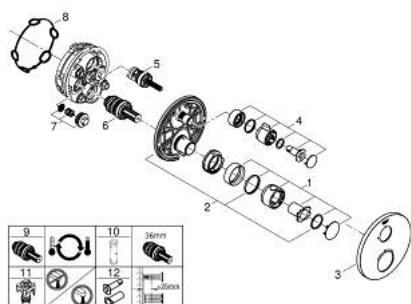

### POPIS PRODUKTU

- Barva: Chrom
- sada pro konečnou instalaci GROHE Rapido SmartBox (35 600/35 604)
- Kompaktní kartuše GROHE TurboStat s voskovaným termočlánkem
- povrchová úprava GROHE LongLife
- GROHE FastFixation rozeta s krytým těsněním šachty a krytým upevněním
- Kovová deska s možností dodatečného upravení polohy až o 6°
- Tlačítková pojistka GROHE SafeStop na 38 °C
- GROHE Zarážka SafeStop Plus volitelný omezovač teploty na 43°C nebo 46°C včetně
- Vestavěné jednosměrné ventily a zachytávače nečistot
- keramický uzavírací ventil, 120°
- Průtok: výstup B = 27 l/min, výstup C = 30 l/min
- bez instalační sady

### NÁHRADNÍ DÍLY , července 2017 – Nyní

- 1: Rukojeť na ovládání teploty (Č. obj. 49082000)
  - 2: Montážní deska (Č. obj. 49080000)
  - 3: Rozeta (Č. obj. 49073000)
  - 4: Uzávěr (Č. obj. 49083000)
  - 5: Aquadimmer (Č. obj. 49084000)
  - 6: Kompaktní kartuše termostatu DN 20 (Č. obj. 49028000)
  - 7: Zpětná klapka (Č. obj. 49085000)
  - 8: Těsnění (Č. obj. 48360000)
  - 9: GROHE TurboStat kartuše DN 20 (Č. obj. 49003000)\*
  - 10: Klíč (Č. obj. 49059000)\*
  - 11: Servisní zarážky (Č. obj. 1405300M)\*
  - 12: Univerzální prodlužovací sada pro termostatické baterie se 2 rukojeřmi, 25 mm (Č. obj. 14058000)\*
- \* Volitelné příslušenství