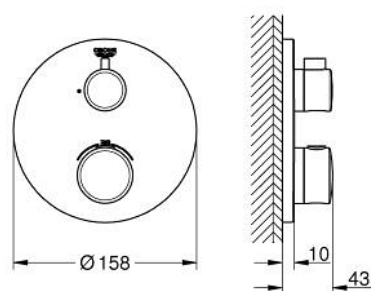

### POPIS PRODUKTU

- Barva: Chrom
- sada pro konečnou instalaci GROHE Rapido SmartBox (35 600/35 604)
- Kompaktní kartuše GROHE TurboStat s voskovaným termočlánkem
- povrchová úprava GROHE LongLife
- GROHE FastFixation rozeta s krytým těsněním šachty a krytým upevněním
- Kovová deska s možností dodatečného upravení polohy až o 6°
- Tlačítková pojistka GROHE SafeStop na 38 °C
- GROHE Zarážka SafeStop Plus volitelný omezovač teploty na 43°C nebo 46°C včetně
- Vestavěné jednosměrné ventily a zachytávače nečistot
- keramický uzavírací ventil, 120°
- Průtok: výstup B = 27 l/min, výstup C = 30 l/min
- bez instalační sady

### NÁHRADNÍ DÍLY , července 2017 – Nyní

- 1: Rukojeť na ovládání teploty (Č. obj. 49082000)
  - 2: Montážní deska (Č. obj. 49080000)
  - 3: Rozeta (Č. obj. 49073000)
  - 4: Uzávěr (Č. obj. 49083000)
  - 5: Aquadimmer (Č. obj. 49084000)
  - 6: Kompaktní kartuše termostatu DN 20 (Č. obj. 49028000)
  - 7: Zpětná klapka (Č. obj. 49085000)
  - 8: Těsnění (Č. obj. 48360000)
  - 9: GROHE TurboStat kartuše DN 20 (Č. obj. 49003000)\*
  - 10: Klíč (Č. obj. 49059000)\*
  - 11: Servisní zarážky (Č. obj. 1405300M)\*
  - 12: Univerzální prodlužovací sada pro termostatické baterie se 2 rukojeřmi, 25 mm (Č. obj. 14058000)\*
- \* Volitelné příslušenství