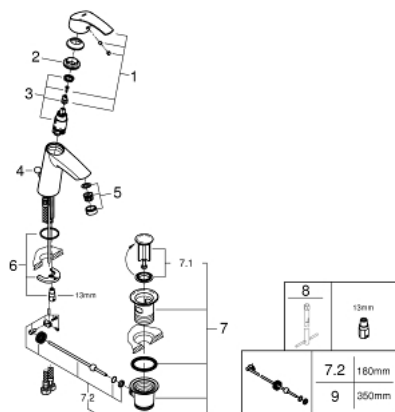

23 322 001 EUROSMART PÁKOVÁ UMYVADLOVÁ BATERIE DN 15, VELIKOST M

POPIS PRODUKTU

- Barva: chrom
- jednoutorová montáž
- kovová ovládací páka
- keramická kartuše 28 mm s GROHE SilkMove
- s omezovačem teplot
- GROHE Long-Life povrch
- GROHE Water Saving perlátor 5,7 l/min
- GROHE FastFixation rychlomontážní systém
- odtoková souprava DN 32
- flexi připojovací hadičky

23 322 001 EUROSMART PÁKOVÁ UMYVADLOVÁ BATERIE DN 15, VELIKOST M

NÁHRADNÍ DÍLY , dubna 2016 – Nyní

- 1: Kompletní páka (Č. obj. 46859000)
 - 2: Upevňovací kroužek (Č. obj. 46715000)
 - 3: Kartuše (Č. obj. 46580000)
 - 4: Táhlo (Č. obj. 06329000)
 - 5: Perlátor (Č. obj. 48159000)
 - 6: Kontrašroubení (Č. obj. 46249000)
 - 7: Odpadová garnitura DN 32 (Č. obj. 28910000)
 - 7.1: Zátka (Č. obj. 07182000)
 - 7.2: Excentrická ovládací páka (Č. obj. 07052000)
 - 8: Montážní klíč (Č. obj. 19017000)*
 - 9: Excentrická ovládací páka (Č. obj. 07341000)*
- * Volitelné příslušenství