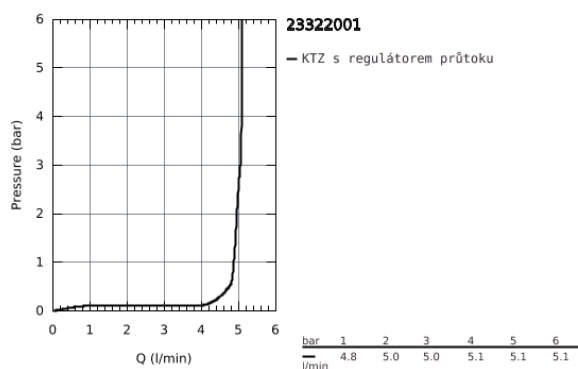

23 322 001 EUROSMART PÁKOVÁ UMYVADLOVÁ BATERIE DN 15, VELIKOST M

POPIS PRODUKTU

- Barva: chrom
- jednoutorová montáž
- kovová ovládací páka
- keramická kartuše 28 mm s GROHE SilkMove
- s omezovačem teplot
- GROHE Long-Life povrch
- GROHE Water Saving perlátor 5,7 l/min
- GROHE FastFixation rychlomontážní systém
- odtoková souprava DN 32
- flexi připojovací hadičky

23 322 001 EUROSMART PÁKOVÁ UMYVADLOVÁ BATERIE DN 15, VELIKOST M

NÁHRADNÍ DÍLY , dubna 2016 – Nyní

- 1: Kompletní páka (Č. obj. 46859000)
 - 2: Upevňovací kroužek (Č. obj. 46715000)
 - 3: Kartuše (Č. obj. 46580000)
 - 4: Táhlo (Č. obj. 06329000)
 - 5: Perlátor (Č. obj. 48159000)
 - 6: Kontrašroubení (Č. obj. 46249000)
 - 7: Odpadová garnitura DN 32 (Č. obj. 28910000)
 - 7.1: Zátka (Č. obj. 07182000)
 - 7.2: Excentrická ovládací páka (Č. obj. 07052000)
 - 8: Montážní klíč (Č. obj. 19017000)*
 - 9: Excentrická ovládací páka (Č. obj. 07341000)*
- * Volitelné příslušenství