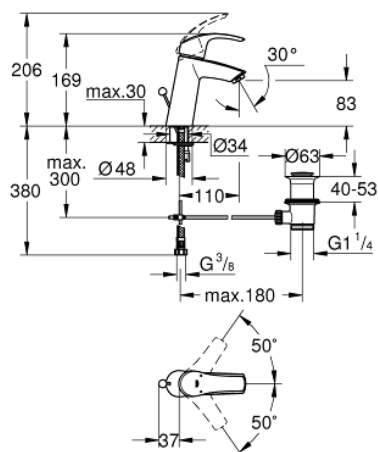

23 322 001 EUROSMART PÁKOVÁ UMYVADLOVÁ BATERIE DN 15, VELIKOST M

POPIS PRODUKTU

- Barva: chrom
- jednoutorová montáž
- kovová ovládací páka
- keramická kartuše 28 mm s GROHE SilkMove
- s omezovačem teplot
- GROHE Long-Life povrch
- GROHE Water Saving perlátor 5,7 l/min
- GROHE FastFixation rychlomontážní systém
- odtoková souprava DN 32
- flexi připojovací hadičky

23 322 001 EUROSMART PÁKOVÁ UMYVADLOVÁ BATERIE DN 15, VELIKOST M

NÁHRADNÍ DÍLY , dubna 2016 – Nyní

- 1: Kompletní páka (Č. obj. 46859000)
 - 2: Upevňovací kroužek (Č. obj. 46715000)
 - 3: Kartuše (Č. obj. 46580000)
 - 4: Táhlo (Č. obj. 06329000)
 - 5: Perlátor (Č. obj. 48159000)
 - 6: Kontrašroubení (Č. obj. 46249000)
 - 7: Odpadová garnitura DN 32 (Č. obj. 28910000)
 - 7.1: Zátka (Č. obj. 07182000)
 - 7.2: Excentrická ovládací páka (Č. obj. 07052000)
 - 8: Montážní klíč (Č. obj. 19017000)*
 - 9: Excentrická ovládací páka (Č. obj. 07341000)*
- * Volitelné příslušenství