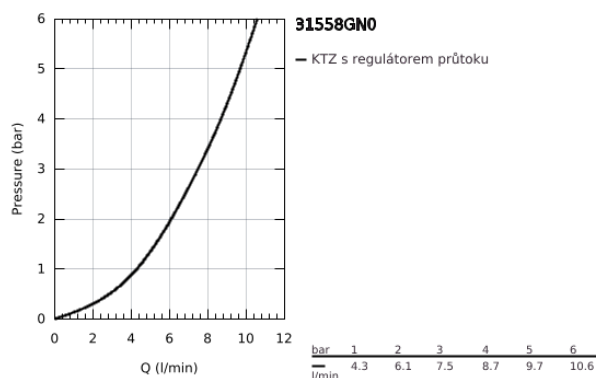

31 558 GN0 MINTA PÁKOVÁ DŘEZOVÁ BATERIE

POPIS PRODUKTU

- Barva: kartáčovaný Cool Sunrise
- L-výpust
- integrovaná zarážka
- jednotvorová montáž
- povrchová úprava GROHE LongLife
- vytahovací perlátor pro větší flexibilitu
- Dual Spray – stisknutím tlačítka lze přepínat mezi běžným proudem vody a sprškou SpeedClean
- 46mm keramická kartuše
- otočný úhel 90°
- flexibilní připojovací hadice
- rychlomontážní systém
- maximální průtok (při 3 barech): 7,5 l/min