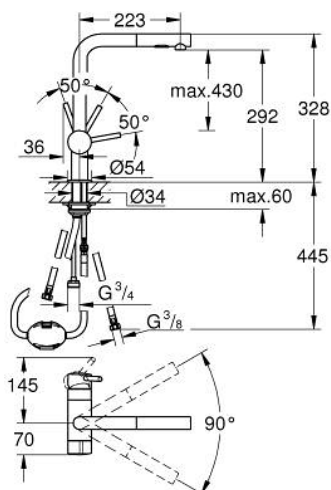

31 558 GN0 MINTA PÁKOVÁ DŘEZOVÁ BATERIE

POPIS PRODUKTU

- Barva: kartáčovaný Cool Sunrise
- L-výpust
- integrovaná zarážka
- jednotvorová montáž
- povrchová úprava GROHE LongLife
- vytahovací perlátor pro větší flexibilitu
- Dual Spray – stisknutím tlačítka lze přepínat mezi běžným proudem vody a sprškou SpeedClean
- 46mm keramická kartuše
- otočný úhel 90°
- flexibilní připojovací hadice
- rychlomontážní systém
- maximální průtok (při 3 barech): 7,5 l/min

31 558 GN0 MINTA PÁKOVÁ DŘEZOVÁ BATERIE

NÁHRADNÍ DÍLY , června 2024 – Nyní

- 1: páka (Č. obj. 46015GN0)
 - 2: krytka (Č. obj. 46025GN0)
 - 3: Kartuše (Č. obj. 46048000)
 - 4: Sprška (Č. obj. 46926GN0)
 - 4.1: Sítko (Č. obj. 0676800M)
 - 4.2: Zpětná klapka (Č. obj. 08565000)
 - 4.3: Regulátor proudu (Č. obj. 48275000)
 - 5: Kontrašroubení (Č. obj. 46345000)
 - 6: Sprchová pro dřezové baterie s vyťahovací duální sprškou nebo perlátorem (Č. obj. 48293000)
 - 7: Keramická kartuše (Č. obj. 46318000)
 - 8: Stabilizační deska (Č. obj. 05334000)
 - 9: Omezovač teploty (Č. obj. 46375000)*
- * Volitelné příslušenství