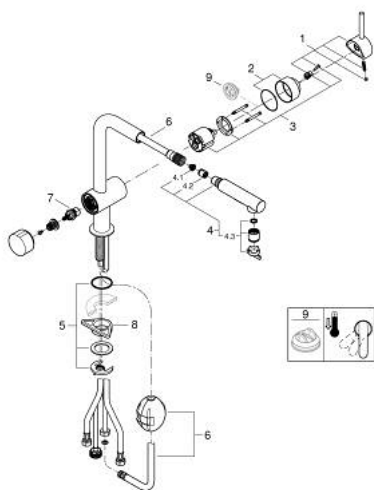

31 558 GN0 MINTA PÁKOVÁ DŘEZOVÁ BATERIE

POPIS PRODUKTU

- Barva: kartáčovaný Cool Sunrise
- L-výpust
- integrovaná zarážka
- jednotvorová montáž
- povrchová úprava GROHE LongLife
- vytahovací perlátor pro větší flexibilitu
- Dual Spray – stisknutím tlačítka lze přepínat mezi běžným proudem vody a sprškou SpeedClean
- 46mm keramická kartuše
- otočný úhel 90°
- flexibilní připojovací hadice
- rychlomontážní systém
- maximální průtok (při 3 barech): 7,5 l/min

31 558 GN0 MINTA PÁKOVÁ DŘEZOVÁ BATERIE

NÁHRADNÍ DÍLY , června 2024 – Nyní

- 1: páka (Č. obj. 46015GN0)
 - 2: krytka (Č. obj. 46025GN0)
 - 3: Kartuše (Č. obj. 46048000)
 - 4: Sprška (Č. obj. 46926GN0)
 - 4.1: Sítko (Č. obj. 0676800M)
 - 4.2: Zpětná klapka (Č. obj. 08565000)
 - 4.3: Regulátor proudu (Č. obj. 48275000)
 - 5: Kontrašroubení (Č. obj. 46345000)
 - 6: Sprchová pro dřezové baterie s vyťahovací duální sprškou nebo perlátorem (Č. obj. 48293000)
 - 7: Keramická kartuše (Č. obj. 46318000)
 - 8: Stabilizační deska (Č. obj. 05334000)
 - 9: Omezovač teploty (Č. obj. 46375000)*
- * Volitelné příslušenství