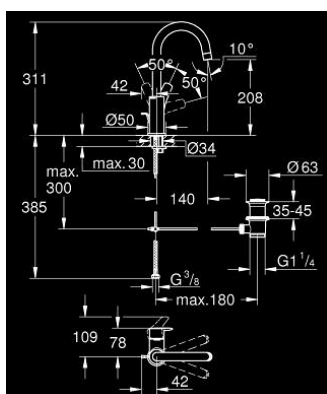

## 23 537 003 EUROSMART PÁKOVÁ UMYVADLOVÁ BATERIE DN15, VELIKOST L

### POPIS PRODUKTU

- Barva: Chrom
- jednootvorová montáž
- kovová rukojeť
- 28mm keramická kartuše GROHE SilkMove
- s omezovačem teploty
- povrchová úprava GROHE LongLife
- GROHE EcoJoy – méně vody, dokonalý průtok
- maximální průtok (při 3 barech): 5 l/min
- GROHE FastFixation rychlý instalační systém
- otočná trubková výpust'
- odtoková souprava 1 1/4"
- flexibilní připojovací hadice
- exkluzivně v kanálu Professional

### NÁHRADNÍ DÍLY , července 2019 – Nyní

- 1: Kompletní páka (Č. obj. 48531000)
  - 2: Kartuše (Č. obj. 46580000)
  - 3: Kryt (Č. obj. 46581000)
  - 4: Upevňovací kroužek (Č. obj. 46715000)
  - 5: Výtoková trubice (Č. obj. 13427000)
  - 5.1: Zajišťovací kroužek (Č. obj. 4825700M)
  - 5.2: Perlátor (Č. obj. 13935000)
  - 6: Táhlo (Č. obj. 65936PD0)
  - 7: Kontrašroubení (Č. obj. 46671000)
  - 8: Odpadová garnitura DN 32 (Č. obj. 28910000)
  - 8.1: Zátka (Č. obj. 07182000)
  - 8.2: Excentrická ovládací páka (Č. obj. 07052000)
  - 9: Montážní klíč (Č. obj. 19017000)\*
  - 10: Excentrická ovládací páka (Č. obj. 07341000)\*
- \* Volitelné příslušenství