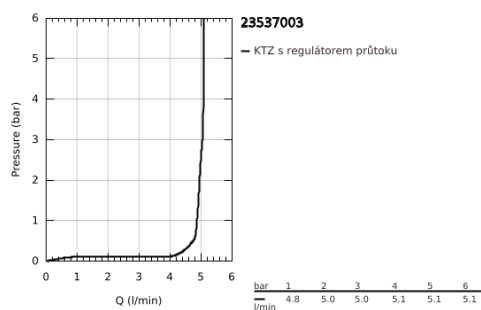

## 23 537 003 EUROSMART PÁKOVÁ UMYVADLOVÁ BATERIE DN15, VELIKOST L

### POPIS PRODUKTU

- Barva: Chrom
- jednootvorová montáž
- kovová rukojeť
- 28mm keramická kartuše GROHE SilkMove
- s omezovačem teploty
- povrchová úprava GROHE LongLife
- GROHE EcoJoy – méně vody, dokonalý průtok
- maximální průtok (při 3 barech): 5 l/min
- GROHE FastFixation rychlý instalační systém
- otočná trubková výpust'
- odtoková souprava 1 1/4"
- flexibilní připojovací hadice
- exkluzivně v kanálu Professional