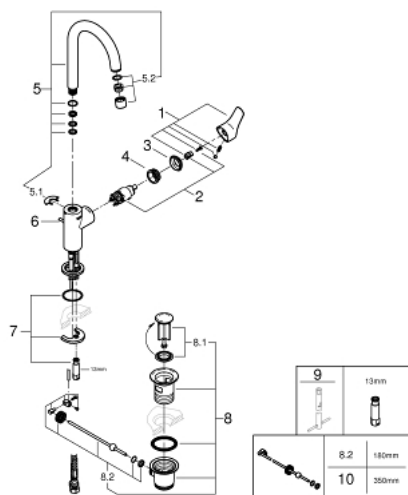

## 23 537 003 EUROSMART PÁKOVÁ UMYVADLOVÁ BATERIE DN15, VELIKOST L

### POPIS PRODUKTU

- Barva: Chrom
- jednootvorová montáž
- kovová rukojeť
- 28mm keramická kartuše GROHE SilkMove
- s omezovačem teploty
- povrchová úprava GROHE LongLife
- GROHE EcoJoy – méně vody, dokonalý průtok
- maximální průtok (při 3 barech): 5 l/min
- GROHE FastFixation rychlý instalační systém
- otočná trubková výpust'
- odtoková souprava 1 1/4"
- flexibilní připojovací hadice
- exkluzivně v kanálu Professional

### NÁHRADNÍ DÍLY , července 2019 – Nyní

- 1: Kompletní páka (Č. obj. 48531000)
  - 2: Kartuše (Č. obj. 46580000)
  - 3: Kryt (Č. obj. 46581000)
  - 4: Upevňovací kroužek (Č. obj. 46715000)
  - 5: Výtoková trubice (Č. obj. 13427000)
  - 5.1: Zajišťovací kroužek (Č. obj. 4825700M)
  - 5.2: Perlátor (Č. obj. 13935000)
  - 6: Táhlo (Č. obj. 65936PD0)
  - 7: Kontrašroubení (Č. obj. 46671000)
  - 8: Odpadová garnitura DN 32 (Č. obj. 28910000)
  - 8.1: Zátka (Č. obj. 07182000)
  - 8.2: Excentrická ovládací páka (Č. obj. 07052000)
  - 9: Montážní klíč (Č. obj. 19017000)\*
  - 10: Excentrická ovládací páka (Č. obj. 07341000)\*
- \* Volitelné příslušenství