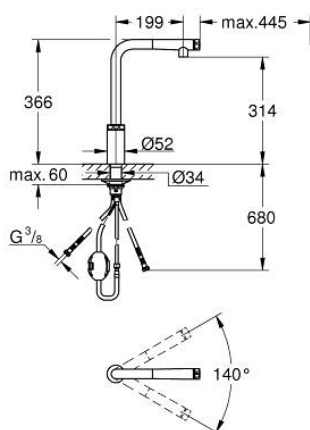

## 31 613 000 MINTA SMARTCONTROL DŘEZOVÁ BATERIE S TECHNOLOGIÍ SMARTCONTROL

### POPIS PRODUKTU

- Barva: Chrom
- jednohovorová montáž
- povrchová úprava GROHE LongLife
- vytahovací perlátor pro větší flexibilitu
- Vytahovací tryska s laminar
- materiál: kov
- MagneticDocking Magnetické dokování zaručuje snadné zasunutí a plynulé dokování trysky zpět do výchozí polohy
- GROHE SmartControl stiskněte pro ZAPNUTÍ-VYPNUTÍ, otočte pro nastavení objemu od úsporného ekologického režimu až po plný průtok
- nastavení teploty otočením míchacího ventilu na těle
- otočná trubková výpust
- otočný úhel 140°
- ochrana proti zpětnému toku vody
- flexibilní připojovací hadice
- sada pro upevnění kovu
- Vnitřní trubky bez olova a niklu
- maximální průtok (při 3 barech): 10 l/min

### NÁHRADNÍ DÍLY , června 2022 – Nyní

- 1: Sprška (Č. obj. 48487000)
- 1.1: Sítko (Č. obj. 0676800M)
- 1.2: Zpětná klapka (Č. obj. 08565000)
- 1.3: Nastavení ovládání průtoku (Č. obj. 48470000)
- 2: Sprchová hadice (Č. obj. 48488000)
- 3: Hlavicové upevnění (Č. obj. 48384000)
- 4: Stabilizační deska (Č. obj. 05334000)
- 5: Zpětná klapka (Č. obj. 45881000)
- 6: Sítko (Č. obj. 0676800M)