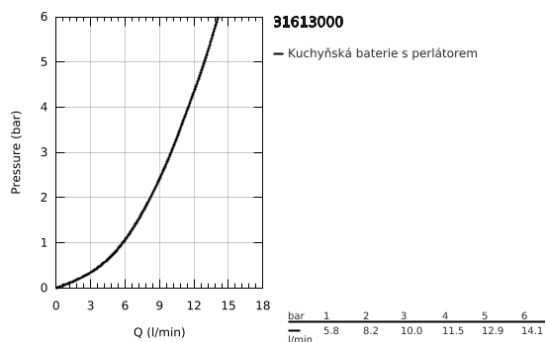

## 31 613 000 MINTA SMARTCONTROL DŘEZOVÁ BATERIE S TECHNOLOGIÍ SMARTCONTROL

### POPIS PRODUKTU

- Barva: Chrom
- jednohovorová montáž
- povrchová úprava GROHE LongLife
- vytahovací perlátor pro větší flexibilitu
- Vytahovací tryska s laminar
- materiál: kov
- MagneticDocking Magnetické dokování zaručuje snadné zasunutí a plynulé dokování trysky zpět do výchozí polohy
- GROHE SmartControl stiskněte pro ZAPNUTÍ-VYPNUTÍ, otočte pro nastavení objemu od úsporného ekologického režimu až po plný průtok
- nastavení teploty otočením míchacího ventilu na těle
- otočná trubková výpust
- otočný úhel 140°
- ochrana proti zpětnému toku vody
- flexibilní připojovací hadice
- sada pro upevnění kovu
- Vnitřní trubky bez olova a niklu
- maximální průtok (při 3 barech): 10 l/min