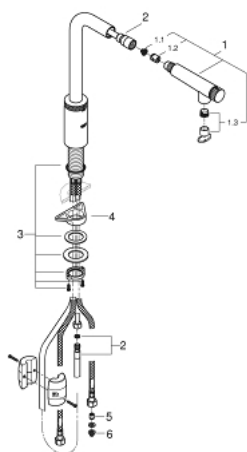

## 31 613 000 MINTA SMARTCONTROL DŘEZOVÁ BATERIE S TECHNOLOGIÍ SMARTCONTROL

### POPIS PRODUKTU

- Barva: Chrom
- jednohovorová montáž
- povrchová úprava GROHE LongLife
- vytahovací perlátor pro větší flexibilitu
- Vytahovací tryska s laminar
- materiál: kov
- MagneticDocking Magnetické dokování zaručuje snadné zasunutí a plynulé dokování trysky zpět do výchozí polohy
- GROHE SmartControl stiskněte pro ZAPNUTÍ-VYPNUTÍ, otočte pro nastavení objemu od úsporného ekologického režimu až po plný průtok
- nastavení teploty otočením míchacího ventilu na těle
- otočná trubková výpust
- otočný úhel 140°
- ochrana proti zpětnému toku vody
- flexibilní připojovací hadice
- sada pro upevnění kovu
- Vnitřní trubky bez olova a niklu
- maximální průtok (při 3 barech): 10 l/min

### NÁHRADNÍ DÍLY , června 2022 – Nyní

- 1: Sprška (Č. obj. 48487000)
- 1.1: Sítko (Č. obj. 0676800M)
- 1.2: Zpětná klapka (Č. obj. 08565000)
- 1.3: Nastavení ovládání průtoku (Č. obj. 48470000)
- 2: Sprchová hadice (Č. obj. 48488000)
- 3: Hlavicové upevnění (Č. obj. 48384000)
- 4: Stabilizační deska (Č. obj. 05334000)
- 5: Zpětná klapka (Č. obj. 45881000)
- 6: Sítko (Č. obj. 0676800M)