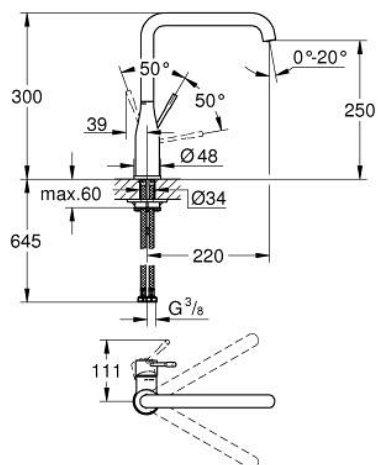

30 269 DC0 ESSENCE PÁKOVÁ DŘEZOVÁ BATERIE

POPIS PRODUKTU

- Barva: SuperSteel
- vysoká výpusť
- jednootvorová montáž
- povrchová úprava GROHE LongLife
- 28mm keramická kartuše GROHE SilkMove
- GROHE AquaGuide nastavitelný perlátor
- otočná trubková výpusť
- nastavitelný otočný rozsah 0° / 150° / 360°
- flexibilní připojovací hadice
- sada pro upevnění kovu
- integrovaný omezovač teploty
- min. doporučený tlak 1,0 baru

30 269 DC0 ESSENCE PÁKOVÁ DŘEZOVÁ BATERIE

NÁHRADNÍ DÍLY , února 2022 – Nyní

- 1: Kompletní páka (Č. obj. 46927DC0)
- 2: Kartuše (Č. obj. 46580000)
- 3: prstenec se závitem (Č. obj. 48591000)
- 4: L-výpust (Č. obj. 13376DC0)
- 4.1: Perlátor (Č. obj. 48270000)
- 4.2: Krycí kroužek (Č. obj. 0128500M)
- 4.3: Zajišťovací kroužek (Č. obj. 4826600M)
- 5: Rozeta (Č. obj. 48603DC0)
- 6: Kontrašroubení (Č. obj. 46671000)
- 7: Stabilizační deska (Č. obj. 05334000)
- 8: Montážní klíč (Č. obj. 19017000)*