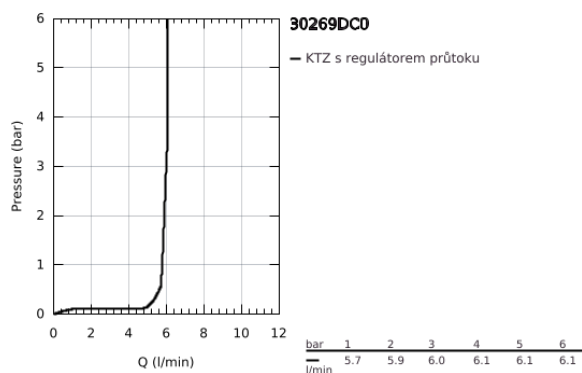

30 269 DC0 ESSENCE PÁKOVÁ DŘEZOVÁ BATERIE

POPIS PRODUKTU

- Barva: SuperSteel
- vysoká výpusť
- jednootvorová montáž
- povrchová úprava GROHE LongLife
- 28mm keramická kartuše GROHE SilkMove
- GROHE AquaGuide nastavitelný perlátor
- otočná trubková výpusť
- nastavitelný otočný rozsah 0° / 150° / 360°
- flexibilní připojovací hadice
- sada pro upevnění kovu
- integrovaný omezovač teploty
- min. doporučený tlak 1,0 baru