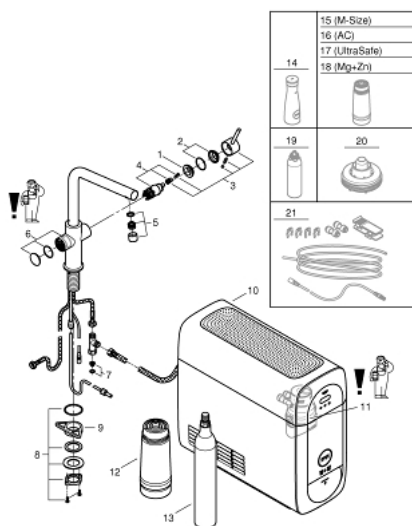

31 454 001 GROHE BLUE HOME STARTOVNÍ SADA S VÝPUSTÍ VE TVARU L

NÁHRADNÍ DÍLY , října 2021 – Nyní

1. 1: Upevňovací kroužek (Č. obj. 07419000)
2. 2: Kryt (Č. obj. 46581000)
3. 3: Kompletní páka (Č. obj. 46957000)
4. 4: Kartuše (Č. obj. 46580000)
5. 5: Mousseur GROHE Blue L spout (Č. obj. 48194000)
6. 6: Ovládací jednotka (Č. obj. 46958000)
7. 7: Sítko (Č. obj. 47576000)
8. 8: Hlavičové upevnění (Č. obj. 48384000)
9. 9: Stabilizační deska (Č. obj. 05334000)
10. 10: Chladič (Č. obj. 40711001)
11. 11: filtrační hlavice (Č. obj. 48344000)
12. 12: Filtr velikost S (Č. obj. 40404001)
13. 13: Karbonizační lahev CO2 425 g (4 ks) (Č. obj. 40422000)
14. 14: Skleněná karafa (Č. obj. 40405000)*
15. 15: Filtr velikost M (Č. obj. 40430001)*
16. 16: Aktivní uhlíkový filtr (Č. obj. 40547001)*
17. 17: UltraSafe filtr (Č. obj. 40575001)*
18. 18: Magnesiový filtr (Č. obj. 40691001)*
19. 19: Čistící kartuše (Č. obj. 40434001)*
20. 20: Čistící adaptér na kartuši (Č. obj. 40694000)*
21. 21: Prodlužovací set (Č. obj. 40843000)*

* Volitelné příslušenství