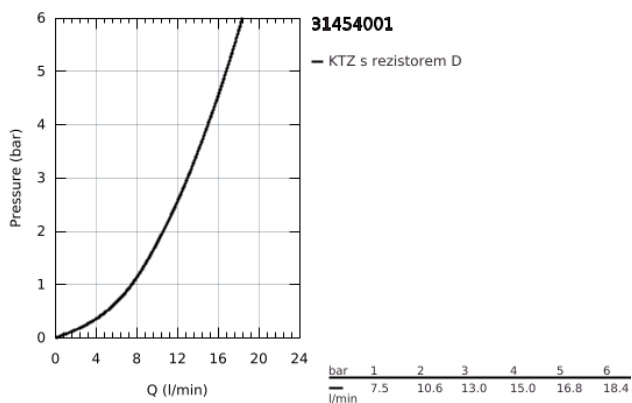

## 31 454 001 GROHE BLUE HOME STARTOVNÍ SADA S VÝPUSTÍ VE TVARU L