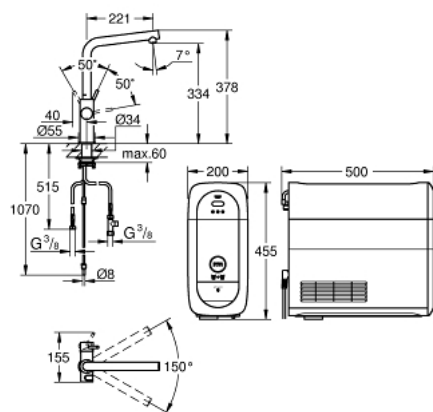

## 31 454 001 GROHE BLUE HOME STARTOVNÍ SADA S VÝPUSTÍ VE TVARU L