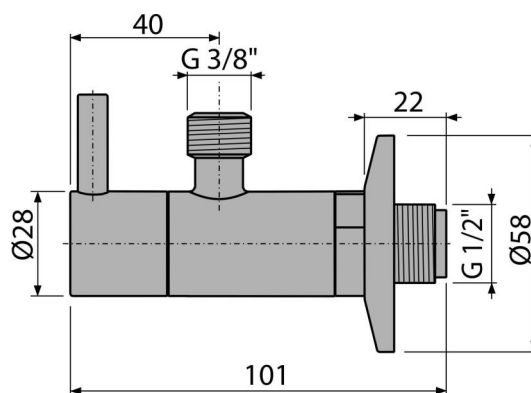

ARV001-N-B

Ventil rohový s filtrem 1/2" × 3/8", kulatý, NICKEL-kartáčovaný mat

Použití

Pro montáž na omítku

Pro připojení stojánkových vodovodních baterií

Vlastnosti

- Obsahuje filtr na nečistoty
- Kulatý design
- Designově kompatibilní s umyvadlovým sifonem A400-N-B
- Materiál: kov s pohledovou povrchovou úpravou PVD

Rozsah dodávky

- Ventil
- Rozeta kovová

Objednací kód, Logistické informace

Kód	EAN	Hmotnost (kus balení paleta)	Rozměr (kus balení)	Množství (balení paleta)
ARV001-N-B	8595580571733	0,23 13,80 406,4 kg	150×45×65 390×240×300 mm	60 1680 ks

Záruky

2/3 roky *

Technické parametry

- Závit G 1/2 "
- Připojka na hadici G 3/8 "