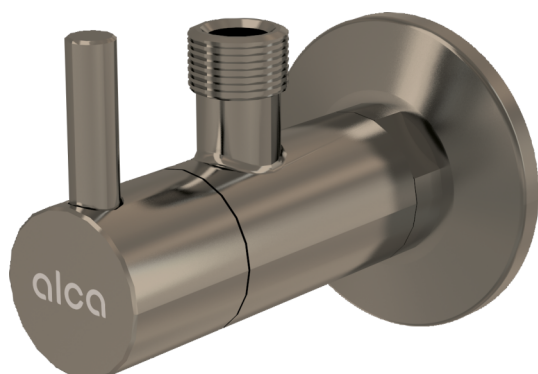

ARV001-N-B

Ventil rohový s filtrem 1/2" × 3/8", kulatý, NICKEL-kartáčovaný mat

Použití

Pro montáž na omítku

Pro připojení stojánkových vodovodních baterií

Vlastnosti

- Obsahuje filtr na nečistoty
- Kulatý design
- Designově kompatibilní s umyvadlovým sifonem A400-N-B
- Materiál: kov s pohledovou povrchovou úpravou PVD

Rozsah dodávky

- Ventil
- Rozeta kovová

Objednací kód, Logistické informace

Kód	EAN	Hmotnost (kus balení paleta)	Rozměr (kus balení)	Množství (balení paleta)
ARV001-N-B	8595580571733	0,23 13,80 406,4 kg	150×45×65 390×240×300 mm	60 1680 ks

Záruky

2/3 roky *

Technické parametry

- Závit G 1/2 "
- Připojka na hadici G 3/8 "