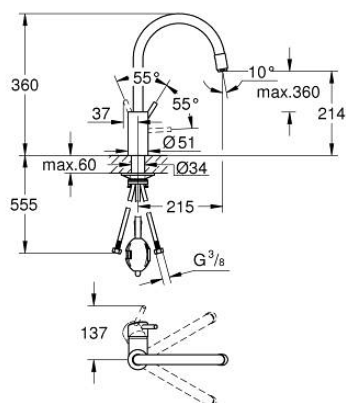

### POPIS PRODUKTU

- Barva: Chrom
- vysoká výpusť
- jednotvorová montáž
- povrchová úprava GROHE LongLife
- 35mm keramická kartuše GROHE SilkMove
- vytahovací perlátor pro větší flexibilitu
- Easy Docking Function zaručuje snadné zasunutí a hladké zakotvení zpět do výchozí polohy
- Vnitřní trubky bez olova a niklu
- vytahovací sprcha
- nastavitelný omezovač průtoku
- otočná trubková výpusť
- otočný úhel 360°
- ochrana proti zpětnému toku vody
- flexibilní připojovací hadice
- sada pro upevnění kovu
- maximální průtok (při 3 barech): 9,5 l/min

### **NÁHRADNÍ DÍLY** , března 2023 – Nyní

- 1: Kompletní páka (Č. obj. 46754000)
  - 2: Kartuše (Č. obj. 46374000)
  - 3: Sprchová pro dřezové baterie s vytahovací duální sprškou nebo perlátorem (Č. obj. 48293000)
  - 4: Výtok (Č. obj. 46757000)
  - 4.1: Perlátor (Č. obj. 13929000)
  - 4.2: Zpětná klapka (Č. obj. 08565000)
  - 5: Hlavicové upevnění (Č. obj. 48384000)
  - 6: Stabilizační deska (Č. obj. 05334000)
  - 7: Klíč (Č. obj. 19332000)\*
- \* Volitelné příslušenství