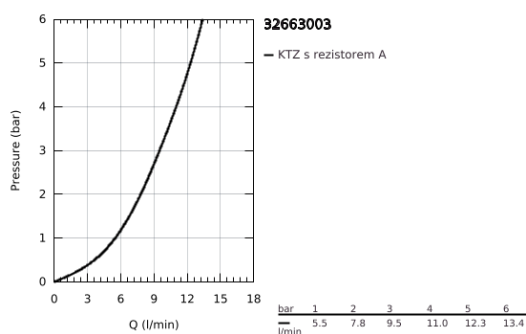

### POPIS PRODUKTU

- Barva: Chrom
- vysoká výpusť
- jednotvorová montáž
- povrchová úprava GROHE LongLife
- 35mm keramická kartuše GROHE SilkMove
- vytahovací perlátor pro větší flexibilitu
- Easy Docking Function zaručuje snadné zasunutí a hladké zakotvení zpět do výchozí polohy
- Vnitřní trubky bez olova a niklu
- vytahovací sprcha
- nastavitelný omezovač průtoku
- otočná trubková výpusť
- otočný úhel 360°
- ochrana proti zpětnému toku vody
- flexibilní připojovací hadice
- sada pro upevnění kovu
- maximální průtok (při 3 barech): 9,5 l/min