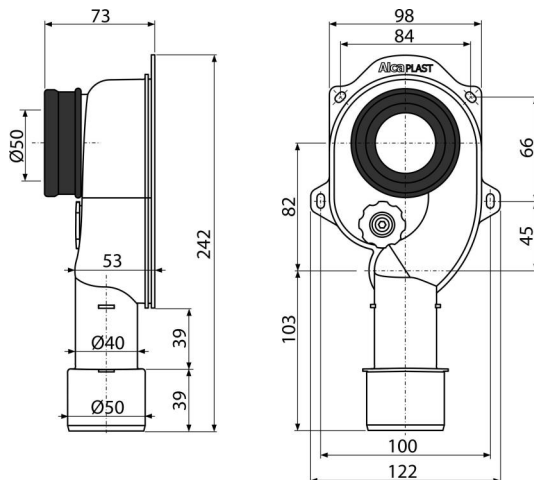

A45C

Sífon pisoárový svislý DN40 a DN50

Použití

Pro pisoár s vývodem dozadu
Pro zabudování do zdi

Vlastnosti

- Instalační zarážky pro připojení HT50
- Materiál: polypropylen
- Napojení na odpadní trubku Ø40/50 mm
- Napojení na pisoár Ø50 mm
- Servisní otvor pro snadné čištění
- Svislý odtok

Rozsah dodávky

- Tělo sífonu s čistícím otvorem
- Vrapová vložka

Objednací kód, Logistické informace

Kód	EAN	Hmotnost (kus balení paleta)	Rozměr (kus balení)	Množství (balení paleta)
A45C	8594045937602	0,20 5,01 160,2 kg	250×130×80 590×240×390 mm	25 700 ks

Záruky 2/3 roky * **Celní kód** 39229000 **Normy** ČSN EN 274

Technické parametry

- Průtok 40,8 l/min