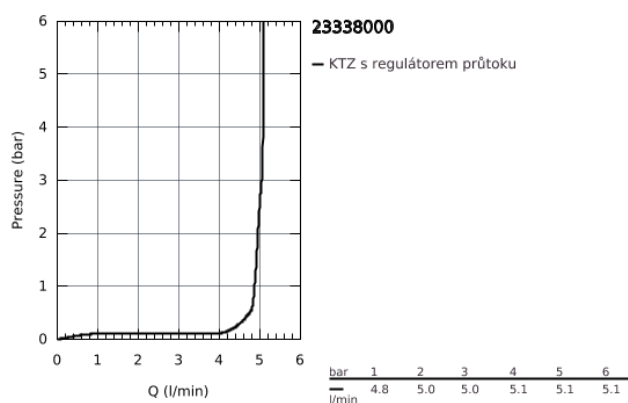

23 338 000 GROHE BAULOOP PÁKOVÁ BIDETOVÁ BATERIE, DN 15

POPIS PRODUKTU

- jednootvorová montáž
- kovová ovládací páka
- GROHE Longlife 28 mm keramická kartuše
- GROHE StarLight chromový povrch
- **GROHE EcoJoy** perlátor 5,7 l/min
- GROHE QuickFix rychlomontážní systém
- s otočným kloubem
- odtoková souprava DN 32
- flexi připojovací hadičky