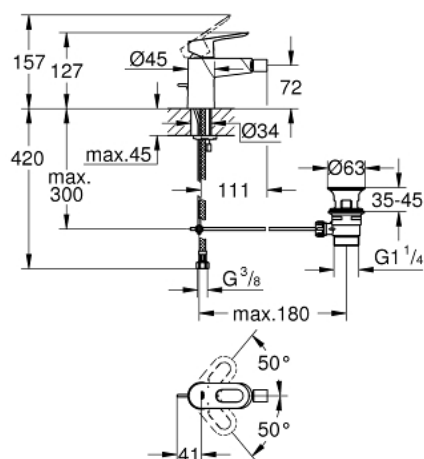

23 338 000 GROHE BAULOOP PÁKOVÁ BIDETOVÁ BATERIE, DN 15

POPIS PRODUKTU

- jednootvorová montáž
- kovová ovládací páka
- GROHE Longlife 28 mm keramická kartuše
- GROHE StarLight chromový povrch
- **GROHE EcoJoy** perlátor 5,7 l/min
- GROHE QuickFix rychlomontážní systém
- s otočným kloubem
- odtoková souprava DN 32
- flexi připojovací hadičky

23 338 000 GROHE BAULOOP PÁKOVÁ BIDETOVÁ BATERIE, DN 15

NÁHRADNÍ DÍLY

- 1: Kompletní páka (Č. obj. 46695000)
 - 2: Kartuše (Č. obj. 46580000)
 - 3: Táhlo (Č. obj. 46739000)
 - 4: Perlátor (Č. obj. 13998000)
 - 5: Kontrašroubení (Č. obj. 46249000)
 - 6: Odpadová garnitura DN 32 (Č. obj. 28910000)
 - 6.1: Zátka (Č. obj. 07182000)
 - 6.2: Excentrická ovládací páka (Č. obj. 07052000)
 - 7: Montážní klíč (Č. obj. 19017000)*
 - 8: Excentrická ovládací páka (Č. obj. 07341000)*
- * Volitelné příslušenství