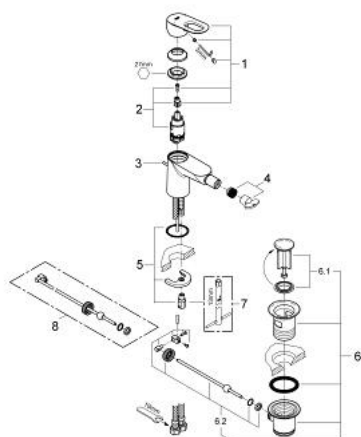

23 338 000 GROHE BAULOOP PÁKOVÁ BIDETOVÁ BATERIE, DN 15

POPIS PRODUKTU

- jednootvorová montáž
- kovová ovládací páka
- GROHE Longlife 28 mm keramická kartuše
- GROHE StarLight chromový povrch
- **GROHE EcoJoy** perlátor 5,7 l/min
- GROHE QuickFix rychlomontážní systém
- s otočným kloubem
- odtoková souprava DN 32
- flexi připojovací hadičky

23 338 000 GROHE BAULOOP PÁKOVÁ BIDETOVÁ BATERIE, DN 15

NÁHRADNÍ DÍLY

- 1: Kompletní páka (Č. obj. 46695000)
 - 2: Kartuše (Č. obj. 46580000)
 - 3: Táhlo (Č. obj. 46739000)
 - 4: Perlátor (Č. obj. 13998000)
 - 5: Kontrašroubení (Č. obj. 46249000)
 - 6: Odpadová garnitura DN 32 (Č. obj. 28910000)
 - 6.1: Zátka (Č. obj. 07182000)
 - 6.2: Excentrická ovládací páka (Č. obj. 07052000)
 - 7: Montážní klíč (Č. obj. 19017000)*
 - 8: Excentrická ovládací páka (Č. obj. 07341000)*
- * Volitelné příslušenství