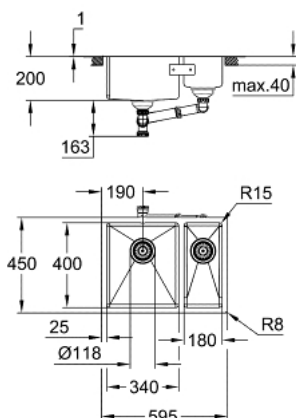

## 31 577 SD1 K700U NEREZOVÝ KUCHYŇSKÝ DŘEZ

### POPIS PRODUKTU

- Barva: nerez ocel, kartáčovaná
- model: K700U 60-S 59.5/45 1.5 lh
- typ montáže: podstavná montáž, horní montáž nebo montáž v rovině
- materiál: nerezová ocel AISI 304 (V2A)
- tloušťka materiálu: 1 mm
- povrchová úprava GROHE LongLife
- povrchová úprava: saténová povrchová úprava
- GROHE Whisper
- min. velikost skříňky: 600 mm
- rozměry: 595 x 450 mm
- 1 mísa: 340 x 400 x 200 mm
- 0.5 mísa: 180 x 400 x 140 mm
- vnější rádius: R16 (podmontáž)/R3 (nadmontáž), vnitřní rádius mísy: R15
- GROHE FastFixation rychlý instalační systém
- dřez na montáž vlevo
- Výřez (zapuštěná montáž): 547 x 402 mm (R16)
- výřez (horní montáž): 580 x 435 mm (R3)
- výřez (zapustit): 580 x 435 mm (R3) (vnější rozměr horního stupně: -596 x 451 -R8 hloubka -3,5 mm)
- odtok: Ø 3,5"/90 mm sítko na nečistoty
- Sada na odpad, odpadní koš se sítkem, montážní sada
- volitelný excentrický otevírač na zatlačení (40 986 SD0)
- počet zahrnutých upevňovacích prvků (horní montáž): 8
- počet zahrnutých spojovacích prvků (podmontáž): 8

## 31 577 SD1 K700U NEREZOVÝ KUCHYŇSKÝ DŘEZ

**NÁHRADNÍ DÍLY** , května 2019 – Nyní

1: Zátka (Č. obj. 42589SD0)

2: krycí díl (Č. obj. 42590SD0)