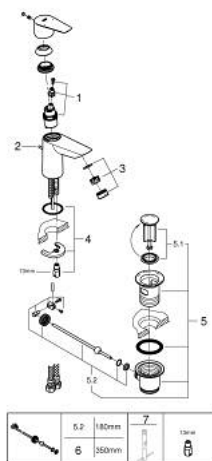

## 23 328 001 BAUEDGE PÁKOVÁ UMYVADLOVÁ BATERIE DN 15, VELIKOST S

### POPIS PRODUKTU

- Barva: Chrom
- jednootvorová montáž
- kovová rukojeť
- GROHE SmoothControl 28 mm keramická kartuše
- s omezovačem teploty
- povrchová úprava GROHE LongLife
- Vnitřní trubky bez olova a niklu
- GROHE EcoJoy – méně vody, dokonalý průtok
- maximální průtok (při 3 barech): 5 l/min
- rychlomontážní systém
- plastová odtoková souprava 1 1/4"
- flexibilní připojovací hadice
- exkluzivně v kanálu Professional

### NÁHRADNÍ DÍLY , září 2018 – Nyní

- 1: Kartuše (Č. obj. 48518000)
  - 2: Táhlo (Č. obj. 46739000)
  - 3: Perlátor (Č. obj. 1106370000)
  - 4: Kontrašroubení (Č. obj. 46249000)
  - 5: Odpadová garnitura DN 32 (Č. obj. 28910000)
  - 5.1: Zátka (Č. obj. 07182000)
  - 5.2: Excentrická ovládací páka (Č. obj. 07052000)
  - 6: Excentrická ovládací páka (Č. obj. 07341000)\*
  - 7: Montážní klíč (Č. obj. 19017000)\*
- \* Volitelné příslušenství