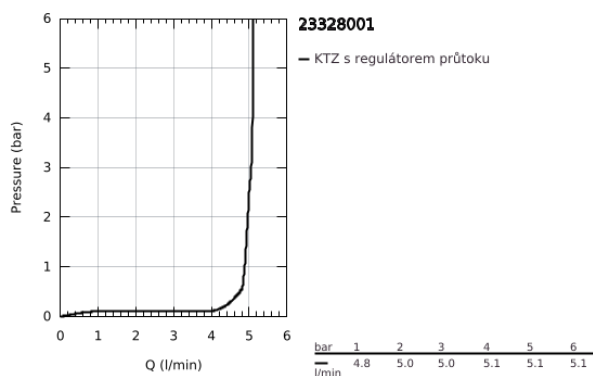

## 23 328 001 BAUEDGE PÁKOVÁ UMYVADLOVÁ BATERIE DN 15, VELIKOST S

### POPIS PRODUKTU

- Barva: Chrom
- jednootvorová montáž
- kovová rukojeť
- GROHE SmoothControl 28 mm keramická kartuše
- s omezovačem teploty
- povrchová úprava GROHE LongLife
- Vnitřní trubky bez olova a niklu
- GROHE EcoJoy – méně vody, dokonalý průtok
- maximální průtok (při 3 barech): 5 l/min
- rychlomontážní systém
- plastová odtoková souprava 1 1/4"
- flexibilní připojovací hadice
- exkluzivně v kanálu Professional