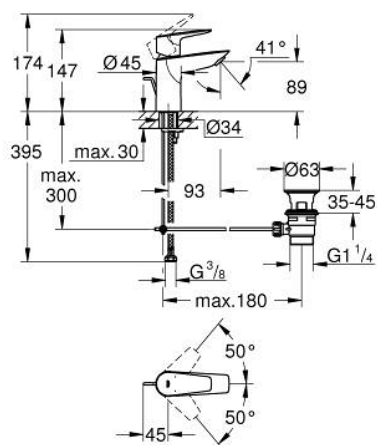

## 23 328 001 BAUEDGE PÁKOVÁ UMYVADLOVÁ BATERIE DN 15, VELIKOST S

### POPIS PRODUKTU

- Barva: Chrom
- jednootvorová montáž
- kovová rukojeť
- GROHE SmoothControl 28 mm keramická kartuše
- s omezovačem teploty
- povrchová úprava GROHE LongLife
- Vnitřní trubky bez olova a niklu
- GROHE EcoJoy – méně vody, dokonalý průtok
- maximální průtok (při 3 barech): 5 l/min
- rychlomontážní systém
- plastová odtoková souprava 1 1/4"
- flexibilní připojovací hadice
- exkluzivně v kanálu Professional

### NÁHRADNÍ DÍLY , září 2018 – Nyní

- 1: Kartuše (Č. obj. 48518000)
  - 2: Táhlo (Č. obj. 46739000)
  - 3: Perlátor (Č. obj. 1106370000)
  - 4: Kontrašroubení (Č. obj. 46249000)
  - 5: Odpadová garnitura DN 32 (Č. obj. 28910000)
  - 5.1: Zátka (Č. obj. 07182000)
  - 5.2: Excentrická ovládací páka (Č. obj. 07052000)
  - 6: Excentrická ovládací páka (Č. obj. 07341000)\*
  - 7: Montážní klíč (Č. obj. 19017000)\*
- \* Volitelné příslušenství