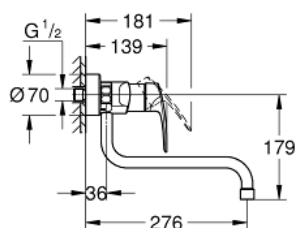

### POPIS PRODUKTU

- Barva: Chrom
- nástěnná
- povrchová úprava GROHE LongLife
- 35mm keramická kartuše GROHE SilkMove
- perlátor
- nastavitelný omezovač průtoku
- otočná trubková výpust
- otočný úhel 360°
- délka 276 mm
- integrovaný omezovač teploty
- S-připojky
- maximální průtok (při 3 barech): 13,5 l/min
- exkluzivně v kanálu Professional

### NÁHRADNÍ DÍLY , září 2019 – Nyní

- 1: Kompletní páka (Č. obj. 48542000)
- 2: Kartuše (Č. obj. 46374000)
- 3: S-výpust' (Č. obj. 13369000)
- 3.1: Perlátor (Č. obj. 06574000)
- 3.2: Krycí kroužek (Č. obj. 0128500M)
- 3.3: Zajišťovací kroužek (Č. obj. 0485300M)
- 4: Přípojné šroubení DN 15 (Č. obj. 45044000)
- 5: S-připojka (Č. obj. 12662000)
- 6: Prodloužení DN 20, 20 mm (Č. obj. 0713000M)\*
- 7: Speciální klíč (Č. obj. 19377000)\*