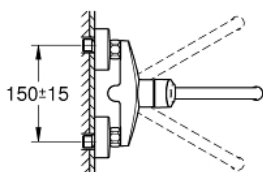

### POPIS PRODUKTU

- Barva: Chrom
- nástěnná
- povrchová úprava GROHE LongLife
- 35mm keramická kartuše GROHE SilkMove
- perlátor
- nastavitelný omezovač průtoku
- otočná trubková výpust
- otočný úhel 360°
- délka 276 mm
- integrovaný omezovač teploty
- S-připojky
- maximální průtok (při 3 barech): 13,5 l/min
- exkluzivně v kanálu Professional

### NÁHRADNÍ DÍLY , září 2019 – Nyní

- 1: Kompletní páka (Č. obj. 48542000)
- 2: Kartuše (Č. obj. 46374000)
- 3: S-výpust' (Č. obj. 13369000)
- 3.1: Perlátor (Č. obj. 06574000)
- 3.2: Krycí kroužek (Č. obj. 0128500M)
- 3.3: Zajišťovací kroužek (Č. obj. 0485300M)
- 4: Přípojné šroubení DN 15 (Č. obj. 45044000)
- 5: S-připojka (Č. obj. 12662000)
- 6: Prodloužení DN 20, 20 mm (Č. obj. 0713000M)\*
- 7: Speciální klíč (Č. obj. 19377000)\*