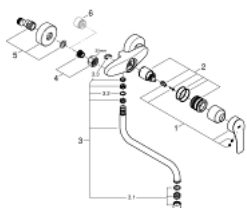

### POPIS PRODUKTU

- Barva: Chrom
- nástěnná
- povrchová úprava GROHE LongLife
- 35mm keramická kartuše GROHE SilkMove
- perlátor
- nastavitelný omezovač průtoku
- otočná trubková výpust
- otočný úhel 360°
- délka 276 mm
- integrovaný omezovač teploty
- S-připojky
- maximální průtok (při 3 barech): 13,5 l/min
- exkluzivně v kanálu Professional

### NÁHRADNÍ DÍLY , září 2019 – Nyní

- 1: Kompletní páka (Č. obj. 48542000)
- 2: Kartuše (Č. obj. 46374000)
- 3: S-výpust' (Č. obj. 13369000)
- 3.1: Perlátor (Č. obj. 06574000)
- 3.2: Krycí kroužek (Č. obj. 0128500M)
- 3.3: Zajišťovací kroužek (Č. obj. 0485300M)
- 4: Přípojné šroubení DN 15 (Č. obj. 45044000)
- 5: S-připojka (Č. obj. 12662000)
- 6: Prodloužení DN 20, 20 mm (Č. obj. 0713000M)\*
- 7: Speciální klíč (Č. obj. 19377000)\*