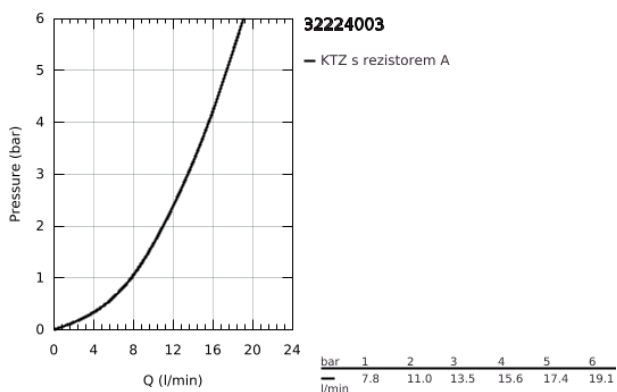

### POPIS PRODUKTU

- Barva: Chrom
- nástěnná
- povrchová úprava GROHE LongLife
- 35mm keramická kartuše GROHE SilkMove
- perlátor
- nastavitelný omezovač průtoku
- otočná trubková výpust
- otočný úhel 360°
- délka 276 mm
- integrovaný omezovač teploty
- S-připojky
- maximální průtok (při 3 barech): 13,5 l/min
- exkluzivně v kanálu Professional