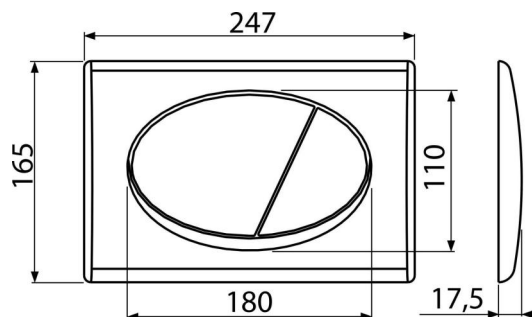

M72

Ovládací tlačítko pro předstěnové instalační systémy, chrom-mat

Použití

Pro předstěnové instalační systémy a WC nádrže pro zazdění

Vlastnosti

- Dvoučinné mechanické splachování
- Kompatibilní pro všechny předstěnové instalační systémy a nádrže pro zazdění Alca
- Materiál: plast
- Povrchová úprava: chrom-mat

Rozsah dodávky

- Šablona pro nastavení šroubů tlačítek
- Šroub mechanismu splachování 2 ks
- Tlačítko
- Upevňovací rámeček tlačítka
- Závítová úchytky rámečku tlačítka 2 ks

Objednací kód, Logistické informace

Kód	EAN	Barva	Hmotnost (kus | balení | paleta)	Rozměr (kus | balení)	Množství (balení | paleta)
M72	8594045936216	Chrom-mat	0,37 | 9,37 | 282,4 kg	250×40×175 | 595×245×395 mm	25 | 700 ks

Záruky 2/2 roky *   **Celní kód** 39269097

Technické parametry

- Ovládací síla < 20 N