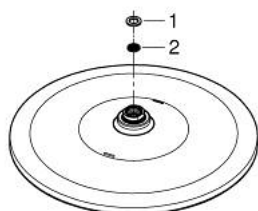

26 562 000 RAINSHOWER MONO 310 HLAVOVÁ SPRCHA S JEDNÍM PROUDEM

POPIS PRODUKTU

- Barva: Chrom
- GROHE PureRain
- maximální průtok (při 3 barech): 7,5 l/min
- chromový sprchový disk
- kulový kloub s úhlem otáčení $\pm 10^\circ$
- přípojovací závit 1/2"
- GROHE EcoJoy – méně vody, dokonalý průtok
- GROHE DreamSpray – perfektní proud vody
- povrchová úprava GROHE LongLife
- Odvápňovací systém GROHE SpeedClean
- Izolace Inner WaterGuide pro delší životnost
- vhodná pro průtokové ohřivače
- min. doporučený tlak 1,0 baru

26 562 000 RAINSHOWER MONO 310 HLAVOVÁ SPRCHA S JEDNÍM PROUDEM

NÁHRADNÍ DÍLY , ledna 2018 – Nyní

1: Těsnění Ø18,5 x Ø12 x 2 (Č. obj. 0138900M)

2: Sítko (Č. obj. 48007000)