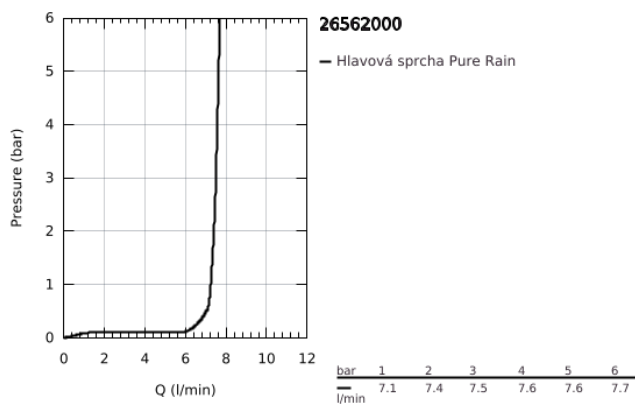

26 562 000 RAINSHOWER MONO 310 HLAVOVÁ SPRCHA S JEDNÍM PROUDEM

POPIS PRODUKTU

- Barva: Chrom
- GROHE PureRain
- maximální průtok (při 3 barech): 7,5 l/min
- chromový sprchový disk
- kulový kloub s úhlem otáčení $\pm 10^\circ$
- přípojovací závit 1/2"
- GROHE EcoJoy – méně vody, dokonalý průtok
- GROHE DreamSpray – perfektní proud vody
- povrchová úprava GROHE LongLife
- Odvápňovací systém GROHE SpeedClean
- Izolace Inner WaterGuide pro delší životnost
- vhodná pro průtokové ohřivače
- min. doporučený tlak 1,0 baru

26 562 000 RAINSHOWER MONO 310 HLAVOVÁ SPRCHA S JEDNÍM PROUDEM

NÁHRADNÍ DÍLY , ledna 2018 – Nyní

1: Těsnění Ø18,5 x Ø12 x 2 (Č. obj. 0138900M)

2: Sítko (Č. obj. 48007000)