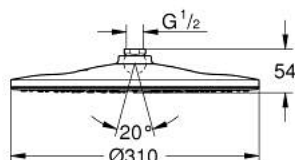

26 562 000 RAINSHOWER MONO 310 HLAVOVÁ SPRCHA S JEDNÍM PROUDEM

POPIS PRODUKTU

- Barva: Chrom
- GROHE PureRain
- maximální průtok (při 3 barech): 7,5 l/min
- chromový sprchový disk
- kulový kloub s úhlem otáčení $\pm 10^\circ$
- přípojovací závit 1/2"
- GROHE EcoJoy – méně vody, dokonalý průtok
- GROHE DreamSpray – perfektní proud vody
- povrchová úprava GROHE LongLife
- Odvápňovací systém GROHE SpeedClean
- Izolace Inner WaterGuide pro delší životnost
- vhodná pro průtokové ohřivače
- min. doporučený tlak 1,0 baru

26 562 000 RAINSHOWER MONO 310 HLAVOVÁ SPRCHA S JEDNÍM PROUDEM

NÁHRADNÍ DÍLY , ledna 2018 – Nyní

1: Těsnění Ø18,5 x Ø12 x 2 (Č. obj. 0138900M)

2: Sítko (Č. obj. 48007000)