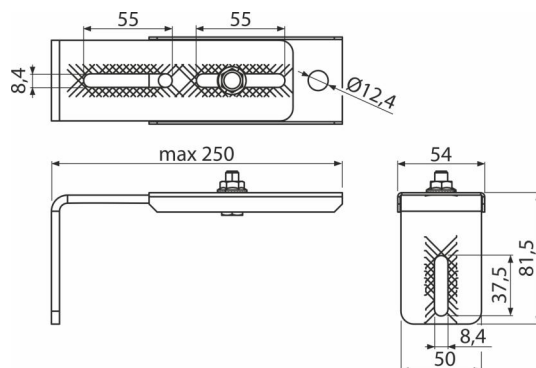

M976

Konzola pro upevnění do stěny, 2 ks

Použití

Pro uchycení předstěnových instalačních systémů do stěny
Pro WC moduly i montážní rámy

Vlastnosti

- Materiál: pozink

Rozsah dodávky

- Konzola 2 ks
- Šroub 2 ks

Objednací kód, Logistické informace

Kód	EAN	Hmotnost (kus balení paleta)	Rozměr (kus balení)	Množství (balení paleta)
M976	8595580589028	1,02 15,35 449,9 kg	110×67×165 380×290×230 mm	15 420 ks

Záruky

2/2 roky *