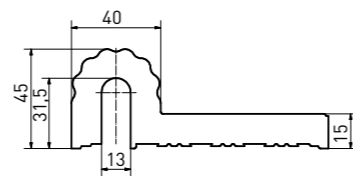

mozaika | mosaic | **GDM02045** | 23x23x6 mm

○ 52 | set
lesk | glossy | **V4** PEI 2

doplňky | special pieces

přelivová hrana | edging tile | **GTVDA...** | 198x115x10 mm

přelivová hrana Zürich | edging tile Zürich | **XPP55005** | 197x115x15/45 mm