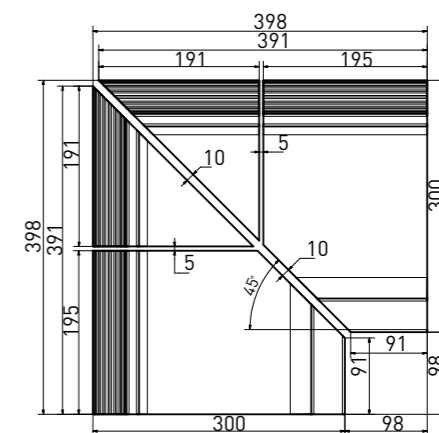

schodový stupeň plochý | step tile flat | **XPP57023** | 197×150×10 mm

schodový stupeň - signální zaoblení | step tile - signal radius | **XPP57005** - bílá | tmavě modrá | white | dark blue | **XPP57013** - bílá | white | 197×150×10 mm

schodovka - signální hrana | step tile - signal edge | **XPC55005** | 197×115×10/52 mm

přelivový žlábek Wiesbaden | overflow channel Wiesbaden | **XPP51023** | 195×300×200/140 mm

přelivový žlábek Wiesbaden s otvorem | overflow channel Wiesbaden - outlet | **XPD51023** | 195×300×200/140 mm

přelivový žlábek Wiesbaden vnitřní roh (set 2 ks) | inside corner Wiesbaden (set 2 pcs) | **XPI51023** | (2x) 293×293×200/140 mm

přelivový žlábek Wiesbaden vnější roh (set 4 ks) | outside corner Wiesbaden (set 4 pcs) | **XPA51023** | (2x) 391×300×200/140 mm

přelivový žlábek Wiesbaden | overflow channel Wiesbaden | **XPP52023** | 195×225×160/110 mm

přelivový žlábek Wiesbaden s otvorem | overflow channel Wiesbaden - outlet | **XPD52023** | 195×225×160/110 mm