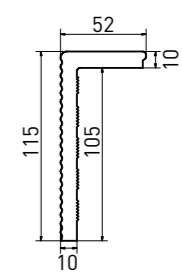

doplňky | special pieces