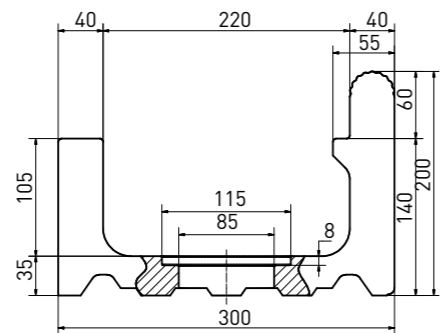

odtokový kanál s otvorem | gutter tile - outlet | **XPD58023** | 197×150×35 mm

odtokový kanál koncový díl | gutter tile - end | **XPE58023** | 197×150×35 mm

odtokový kanál roh [set 2 ks] | gutter tile - corner [set 2 pcs] | **XPC58023** | 197×150×35 mm

schodový stupeň plochý | step tile flat | **XPP57023** | 197×150×10 mm

schodový stupeň - signální zaoblení | step tile - signal radius | **XPP57005** - bílá | tmavě modrá | white | dark blue | **XPP57013** - bílá | white | 197×150×10 mm

schodovka - signální hrana | step tile - signal edge | **XPC55005** | 197×115×10/52 mm

přelivový žlábek Wiesbaden | overflow channel Wiesbaden | **XPP51023** | 195×300×200/140 mm

přelivový žlábek Wiesbaden s otvorem | overflow channel Wiesbaden - outlet | **XPD51023** | 195×300×200/140 mm

přelivový žlábek Wiesbaden vnitřní roh (set 2 ks) | inside corner Wiesbaden (set 2 pcs) | **XPI51023** | (2x) 293×293×200/140 mm

přelivový žlábek Wiesbaden vnější roh (set 4 ks) | outside corner Wiesbaden (set 4 pcs) | **XPA51023** | (2x) 391×300×200/140 mm