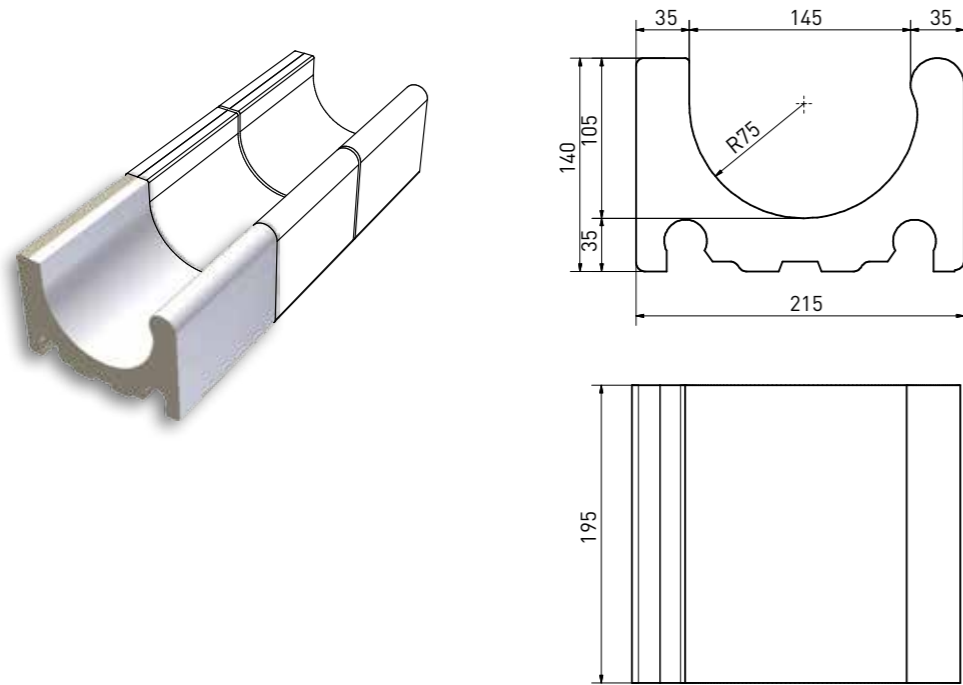

přelivový žlábek Wiesbaden vnitřní roh (set 2 ks) | inside corner Wiesbaden (set 2 pcs) | **XPI51023** | (2x) 293×293×200/140 mm

přelivový žlábek Wiesbaden vnější roh (set 4 ks) | outside corner Wiesbaden (set 4 pcs) | **XPA51023** | (2x) 391×300×200/140 mm

přelivový žlábek Wiesbaden | overflow channel Wiesbaden | **XPP52023** | 195×225×160/110 mm

přelivový žlábek Wiesbaden s otvorem | overflow channel Wiesbaden - outlet | **XPD52023** | 195×225×160/110 mm

přelivový žlábek Wiesbaden vnitřní roh (set 2 ks) | inside corner Wiesbaden (set 2 pcs) | **XPI52023** | (2x) 218×218×160/110 mm

přelivový žlábek Wiesbaden vnější roh (set 2 ks) | outside corner Wiesbaden (set 2 pcs) | **XPA52023** | (2x) 238×225×160/110 mm

přelivový žlábek Wiesbaden | overflow channel Wiesbaden | **XPP53023** | 195x215x140 mm

přelivový žlábek Wiesbaden vnitřní roh (set 2 ks) | inside corner Wiesbaden (set 2 pcs) | **XPI53023** | (2x) 208x208x140 mm