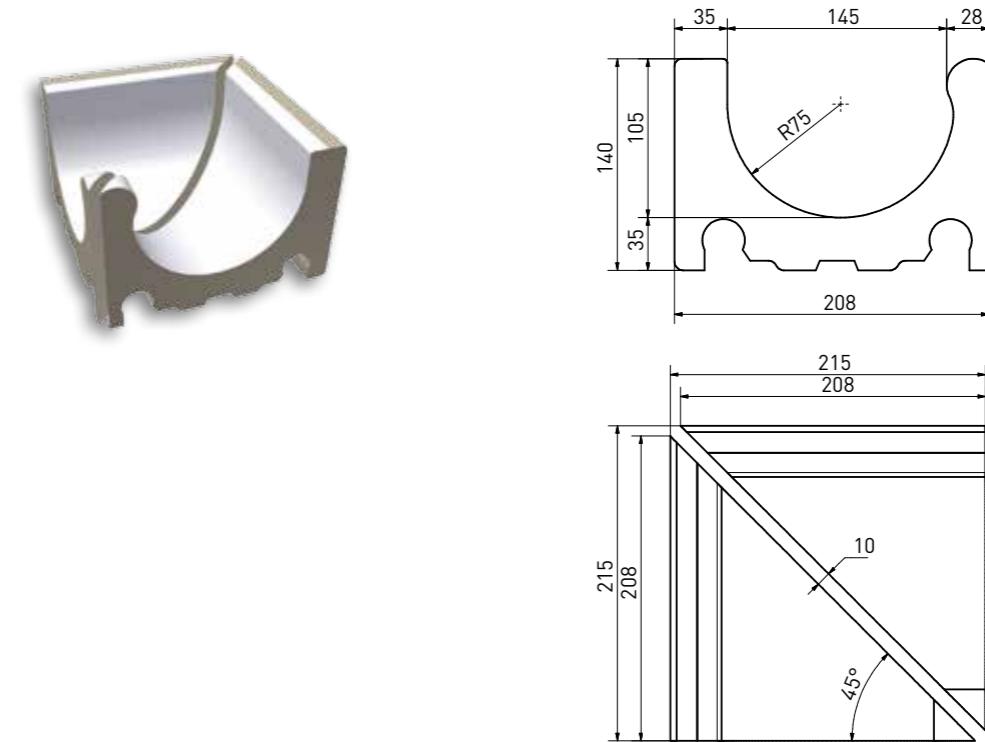

přelivový žlábek Wiesbaden | overflow channel Wiesbaden | **XPP52023** | 195×225×160/110 mm

přelivový žlábek Wiesbaden s otvorem | overflow channel Wiesbaden - outlet | **XPD52023** | 195×225×160/110 mm

přelivový žlábek Wiesbaden vnitřní roh (set 2 ks) | inside corner Wiesbaden (set 2 pcs) | **XPI52023** | (2x) 218×218×160/110 mm

přelivový žlábek Wiesbaden vnější roh (set 2 ks) | outside corner Wiesbaden (set 2 pcs) | **XPA52023** | (2x) 238×225×160/110 mm

přelivový žlábek Wiesbaden | overflow channel Wiesbaden | **XPP53023** | 195x215x140 mm

přelivový žlábek Wiesbaden vnitřní roh (set 2 ks) | inside corner Wiesbaden (set 2 pcs) | **XPI53023** | (2x) 208x208x140 mm

přelivový žlábek Wiesbaden s otvorem | overflow channel Wiesbaden - outlet | **XPD53023** | 195x215x140 mm

přelivový žlábek Wiesbaden vnější roh (set 2 ks) | outside corner Wiesbaden (set 2 pcs) | **XPA53023** | (2x) 238x215x140 mm