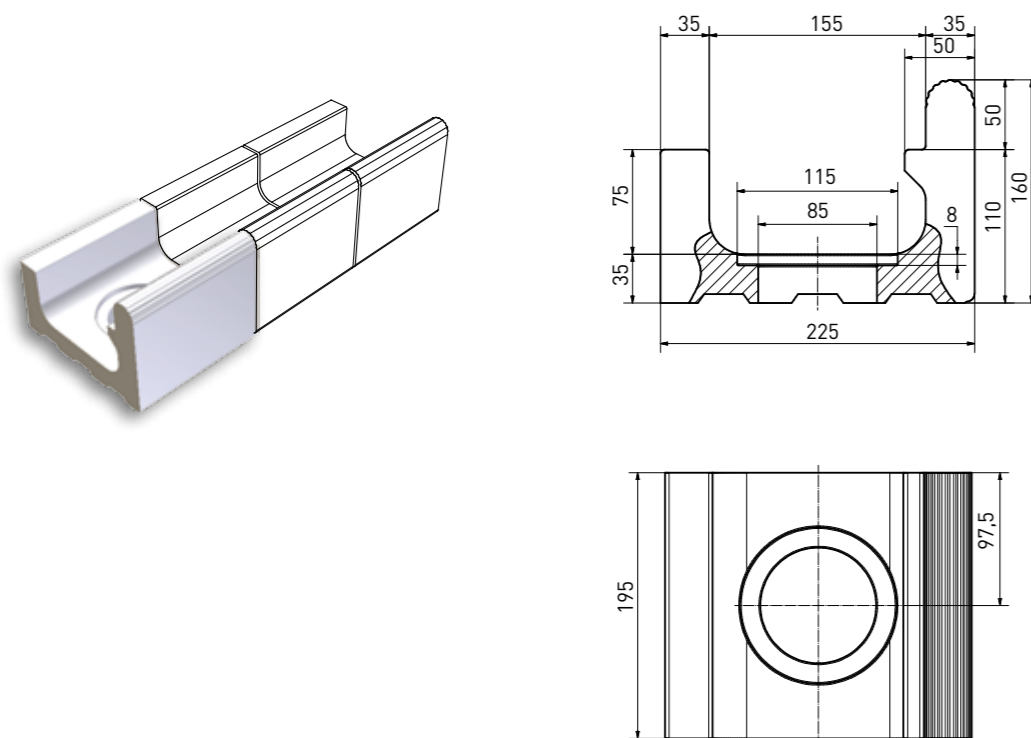

schodovka - signální hrana | step tile - signal edge | **XPC55005** | 197×115×10/52 mm

přelivový žlábek Wiesbaden | overflow channel Wiesbaden | **XPP51023** | 195×300×200/140 mm

přelivový žlábek Wiesbaden s otvorem | overflow channel Wiesbaden - outlet | **XPD51023** | 195×300×200/140 mm

přelivový žlábek Wiesbaden vnitřní roh (set 2 ks) | inside corner Wiesbaden (set 2 pcs) | **XPI51023** | (2x) 293×293×200/140 mm

přelivový žlábek Wiesbaden vnější roh (set 4 ks) | outside corner Wiesbaden (set 4 pcs) | **XPA51023** | (2x) 391×300×200/140 mm

přelivový žlábek Wiesbaden | overflow channel Wiesbaden | **XPP52023** | 195×225×160/110 mm

přelivový žlábek Wiesbaden s otvorem | overflow channel Wiesbaden - outlet | **XPD52023** | 195×225×160/110 mm

přelivový žlábek Wiesbaden vnitřní roh (set 2 ks) | inside corner Wiesbaden (set 2 pcs) | **XPI52023** | (2x) 218×218×160/110 mm

přelivový žlábek Wiesbaden vnější roh (set 2 ks) | outside corner Wiesbaden (set 2 pcs) | **XPA52023** | (2x) 238×225×160/110 mm