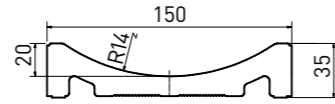

doplňky | special pieces

odtokový kanál | gutter tile | **XPP58023** | 197×150×35 mm