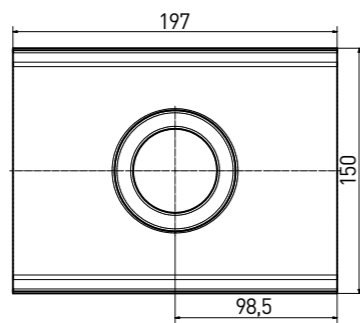

přelivová hrana Finland vnější roh (set 2 ks) | outside corner Finland (set 2 pcs) | **XPA56005** | (2x) 238x115x15/25 mm

doplňky | special pieces

odtokový kanál | gutter tile | **XPP58023** | 197×150×35 mm

odtokový kanál s otvorem | gutter tile - outlet | **XPD58023** | 197×150×35 mm

odtokový kanál koncový díl | gutter tile - end | **XPE58023** | 197×150×35 mm

odtokový kanál roh [set 2 ks] | gutter tile - corner [set 2 pcs] | **XPC58023** | 197×150×35 mm