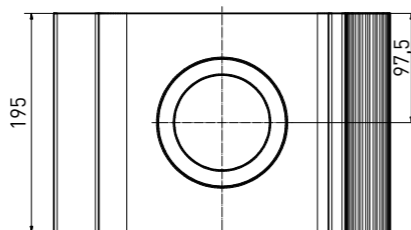

odtokový kanál s otvorem | gutter tile - outlet | **XPD58023** | 197×150×35 mm

odtokový kanál koncový díl | gutter tile - end | **XPE58023** | 197×150×35 mm

odtokový kanál roh [set 2 ks] | gutter tile - corner [set 2 pcs] | **XPC58023** | 197×150×35 mm

schodový stupeň plochý | step tile flat | **XPP57023** | 197×150×10 mm

schodový stupeň - signální zaoblení | step tile - signal radius | **XPP57005** - bílá | tmavě modrá | white | dark blue | **XPP57013** - bílá | white | 197×150×10 mm

schodovka - signální hrana | step tile - signal edge | **XPC55005** | 197×115×10/52 mm

přelivový žlábek Wiesbaden | overflow channel Wiesbaden | **XPP51023** | 195×300×200/140 mm

přelivový žlábek Wiesbaden s otvorem | overflow channel Wiesbaden - outlet | **XPD51023** | 195×300×200/140 mm

přelivový žlábek Wiesbaden vnitřní roh (set 2 ks) | inside corner Wiesbaden (set 2 pcs) | **XPI51023** | (2x) 293×293×200/140 mm

přelivový žlábek Wiesbaden vnější roh (set 4 ks) | outside corner Wiesbaden (set 4 pcs) | **XPA51023** | (2x) 391×300×200/140 mm