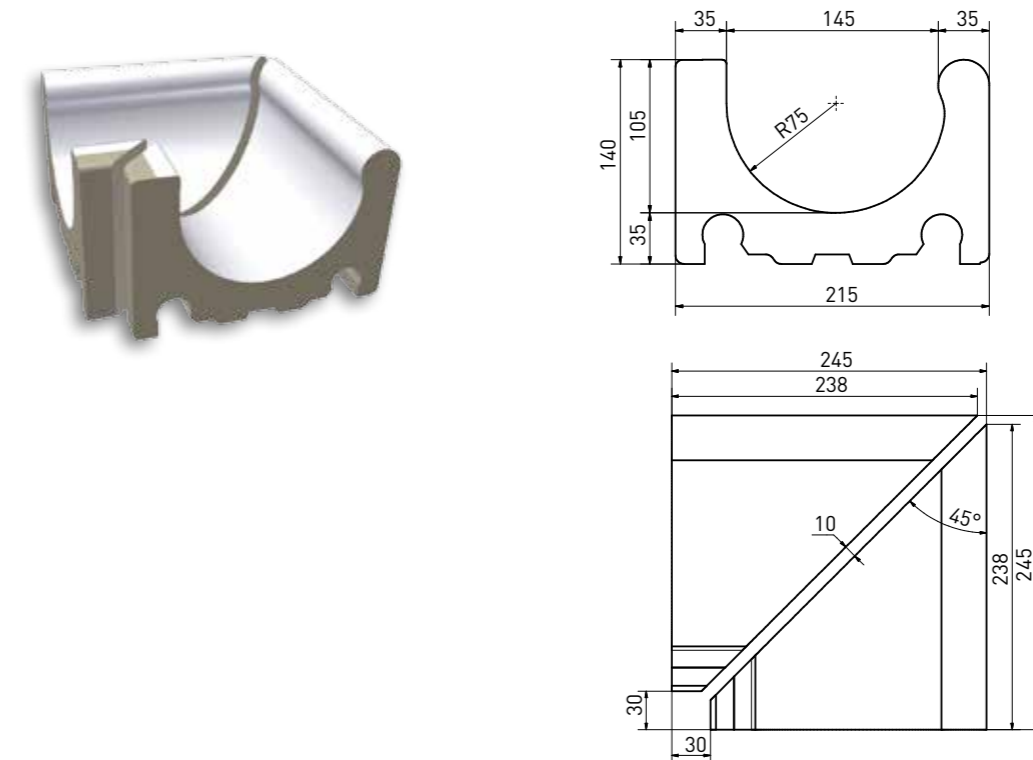

přelivový žlábek Wiesbaden | overflow channel Wiesbaden | **XPP52023** | 195×225×160/110 mm

přelivový žlábek Wiesbaden s otvorem | overflow channel Wiesbaden - outlet | **XPD52023** | 195×225×160/110 mm

přelivový žlábek Wiesbaden vnitřní roh (set 2 ks) | inside corner Wiesbaden (set 2 pcs) | **XPI52023** | (2x) 218×218×160/110 mm

přelivový žlábek Wiesbaden vnější roh (set 2 ks) | outside corner Wiesbaden (set 2 pcs) | **XPA52023** | (2x) 238×225×160/110 mm

přelivový žlábek Wiesbaden | overflow channel Wiesbaden | **XPP53023** | 195x215x140 mm

přelivový žlábek Wiesbaden vnitřní roh (set 2 ks) | inside corner Wiesbaden (set 2 pcs) | **XPI53023** | (2x) 208x208x140 mm

přelivový žlábek Wiesbaden s otvorem | overflow channel Wiesbaden - outlet | **XPD53023** | 195x215x140 mm

přelivový žlábek Wiesbaden vnější roh (set 2 ks) | outside corner Wiesbaden (set 2 pcs) | **XPA53023** | (2x) 238x215x140 mm