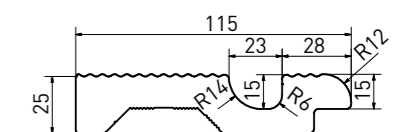

přelivová hrana Finland vnější roh (set 2 ks) | outside corner Finland (set 2 pcs) | **XPA56005** | (2x) 238x115x15/25 mm