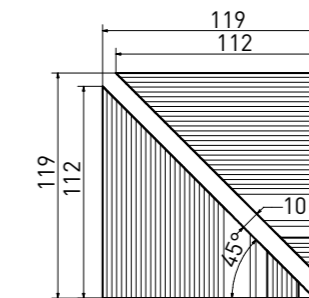

přelivová hrana Finland vnitřní roh (set 2 ks) | inside corner Finland (set 2 pcs) | **XPI56005** | (2x) 112x112x15/25 mm