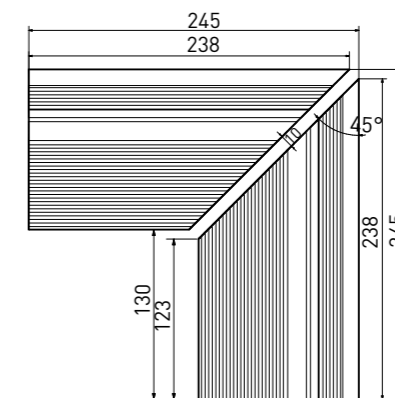

přelivová hrana Finland vnější roh (set 2 ks) | outside corner Finland (set 2 pcs) | **XPA56005** | (2x) 238x115x15/25 mm