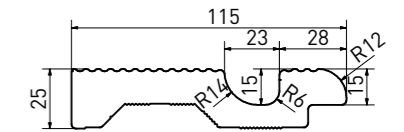

přelivová hrana Finland | hand grip piece Finland | **XPP56005** | 197x115x15/25 mm