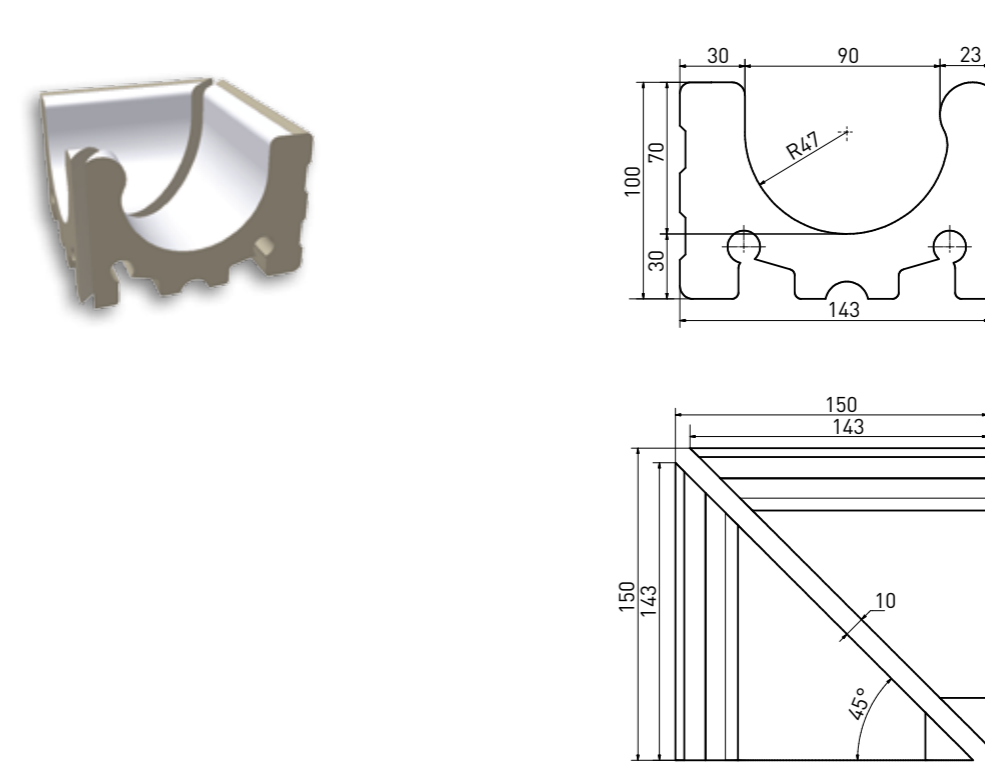

přelivový žlábek Wiesbaden | overflow channel Wiesbaden | **XPP53023** | 195x215x140 mm

přelivový žlábek Wiesbaden vnitřní roh (set 2 ks) | inside corner Wiesbaden (set 2 pcs) | **XPI53023** | (2x) 208x208x140 mm

přelivový žlábek Wiesbaden s otvorem | overflow channel Wiesbaden - outlet | **XPD53023** | 195x215x140 mm

přelivový žlábek Wiesbaden vnější roh (set 2 ks) | outside corner Wiesbaden (set 2 pcs) | **XPA53023** | (2x) 238x215x140 mm

přelivový žlábek Wiesbaden | overflow channel Wiesbaden | **XPP54023** | 195×150×100 mm

přelivový žlábek Wiesbaden vnitřní roh (set 2 ks) | inside corner Wiesbaden (set 2 pcs) | **XPI54023** | (2x) 143×143×100 mm

přelivový žlábek Wiesbaden s otvorem | overflow channel Wiesbaden - outlet | **XPD54023** | 195×150×100 mm

přelivový žlábek Wiesbaden vnější roh (set 2 ks) | outside corner Wiesbaden (set 2 pcs) | **XPA54023** | (2x) 238×150×100 mm