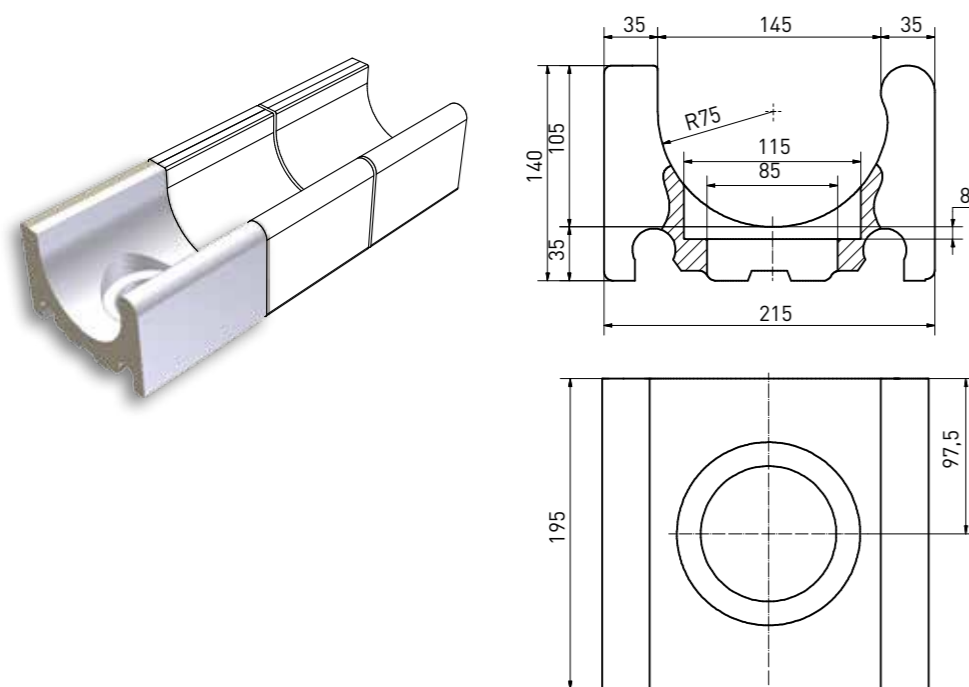

přelivový žlábek Wiesbaden | overflow channel Wiesbaden | **XPP52023** | 195×225×160/110 mm

přelivový žlábek Wiesbaden s otvorem | overflow channel Wiesbaden - outlet | **XPD52023** | 195×225×160/110 mm

přelivový žlábek Wiesbaden vnitřní roh (set 2 ks) | inside corner Wiesbaden (set 2 pcs) | **XPI52023** | (2x) 218×218×160/110 mm

přelivový žlábek Wiesbaden vnější roh (set 2 ks) | outside corner Wiesbaden (set 2 pcs) | **XPA52023** | (2x) 238×225×160/110 mm

přelivový žlábek Wiesbaden | overflow channel Wiesbaden | **XPP53023** | 195x215x140 mm

přelivový žlábek Wiesbaden vnitřní roh (set 2 ks) | inside corner Wiesbaden (set 2 pcs) | **XPI53023** | (2x) 208x208x140 mm

přelivový žlábek Wiesbaden s otvorem | overflow channel Wiesbaden - outlet | **XPD53023** | 195x215x140 mm

přelivový žlábek Wiesbaden vnější roh (set 2 ks) | outside corner Wiesbaden (set 2 pcs) | **XPA53023** | (2x) 238x215x140 mm