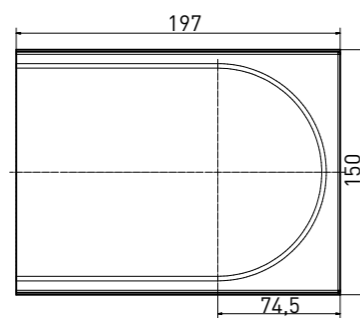

přelivová hrana Finland vnější roh (set 2 ks) | outside corner Finland (set 2 pcs) | **XPA56005** | (2x) 238x115x15/25 mm

doplňky | special pieces

odtokový kanál | gutter tile | **XPP58023** | 197×150×35 mm

odtokový kanál s otvorem | gutter tile - outlet | **XPD58023** | 197×150×35 mm

odtokový kanál koncový díl | gutter tile - end | **XPE58023** | 197×150×35 mm

odtokový kanál roh [set 2 ks] | gutter tile - corner [set 2 pcs] | **XPC58023** | 197×150×35 mm