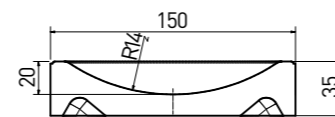

přelivová hrana Finland vnější roh (set 2 ks) | outside corner Finland (set 2 pcs) | **XPA56005** | (2x) 238x115x15/25 mm

doplňky | special pieces

odtokový kanál | gutter tile | **XPP58023** | 197×150×35 mm

odtokový kanál s otvorem | gutter tile - outlet | **XPD58023** | 197×150×35 mm

odtokový kanál koncový díl | gutter tile - end | **XPE58023** | 197×150×35 mm

odtokový kanál roh [set 2 ks] | gutter tile - corner [set 2 pcs] | **XPC58023** | 197×150×35 mm