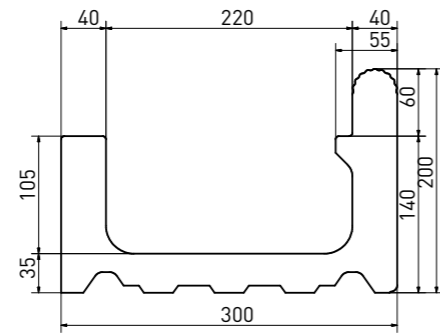

schodový stupeň plochý | step tile flat | **XPP57023** | 197×150×10 mm

schodový stupeň - signální zaoblení | step tile - signal radius | **XPP57005** - bílá | tmavě modrá | white | dark blue | **XPP57013** - bílá | white | 197×150×10 mm

schodovka - signální hrana | step tile - signal edge | **XPC55005** | 197×115×10/52 mm

přelivový žlábek Wiesbaden | overflow channel Wiesbaden | **XPP51023** | 195×300×200/140 mm

přelivový žlábek Wiesbaden s otvorem | overflow channel Wiesbaden - outlet | **XPD51023** | 195×300×200/140 mm