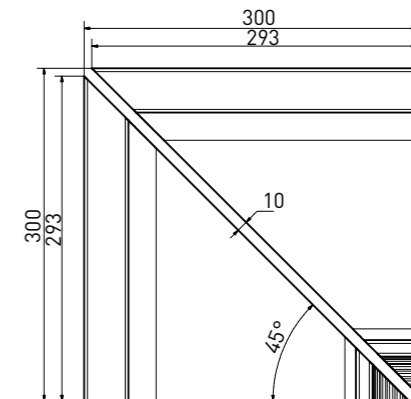

schodový stupeň plochý | step tile flat | **XPP57023** | 197×150×10 mm

schodový stupeň - signální zaoblení | step tile - signal radius | **XPP57005** - bílá | tmavě modrá | white | dark blue | **XPP57013** - bílá | white | 197×150×10 mm

schodovka - signální hrana | step tile - signal edge | **XPC55005** | 197×115×10/52 mm

přelivový žlábek Wiesbaden | overflow channel Wiesbaden | **XPP51023** | 195×300×200/140 mm

přelivový žlábek Wiesbaden s otvorem | overflow channel Wiesbaden - outlet | **XPD51023** | 195×300×200/140 mm

přelivový žlábek Wiesbaden vnitřní roh (set 2 ks) | inside corner Wiesbaden (set 2 pcs) | **XPI51023** | (2x) 293×293×200/140 mm

přelivový žlábek Wiesbaden vnější roh (set 4 ks) | outside corner Wiesbaden (set 4 pcs) | **XPA51023** | (2x) 391×300×200/140 mm

přelivový žlábek Wiesbaden | overflow channel Wiesbaden | **XPP52023** | 195×225×160/110 mm

přelivový žlábek Wiesbaden s otvorem | overflow channel Wiesbaden - outlet | **XPD52023** | 195×225×160/110 mm