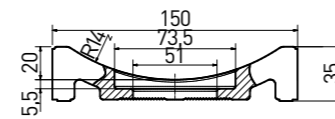

přelivová hrana Finland vnější roh (set 2 ks) | outside corner Finland (set 2 pcs) | **XPA56005** | (2x) 238x115x15/25 mm

doplňky | special pieces

odtokový kanál | gutter tile | **XPP58023** | 197×150×35 mm

odtokový kanál s otvorem | gutter tile - outlet | **XPD58023** | 197×150×35 mm

odtokový kanál koncový díl | gutter tile - end | **XPE58023** | 197×150×35 mm

odtokový kanál roh [set 2 ks] | gutter tile - corner [set 2 pcs] | **XPC58023** | 197×150×35 mm