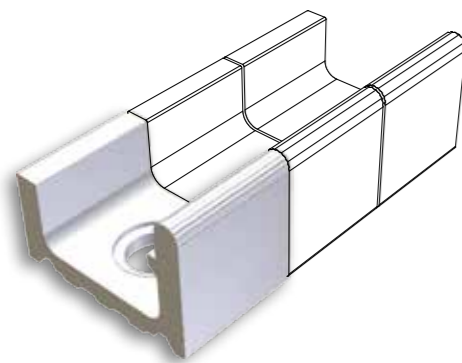

schodový stupeň plochý | step tile flat | **XPP57023** | 197×150×10 mm

schodový stupeň - signální zaoblení | step tile - signal radius | **XPP57005** - bílá | tmavě modrá | white | dark blue | **XPP57013** - bílá | white | 197×150×10 mm

schodovka - signální hrana | step tile - signal edge | **XPC55005** | 197×115×10/52 mm

přelivový žlábek Wiesbaden | overflow channel Wiesbaden | **XPP51023** | 195×300×200/140 mm

přelivový žlábek Wiesbaden s otvorem | overflow channel Wiesbaden - outlet | **XPD51023** | 195×300×200/140 mm

přelivový žlábek Wiesbaden vnitřní roh (set 2 ks) | inside corner Wiesbaden (set 2 pcs) | **XPI51023** | (2x) 293×293×200/140 mm

přelivový žlábek Wiesbaden vnější roh (set 4 ks) | outside corner Wiesbaden (set 4 pcs) | **XPA51023** | (2x) 391×300×200/140 mm