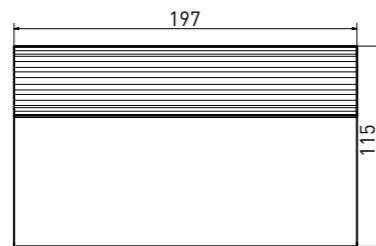

přelivová hrana Zürich | edging tile Zürich | **XPP55005** | 197x115x15/45 mm