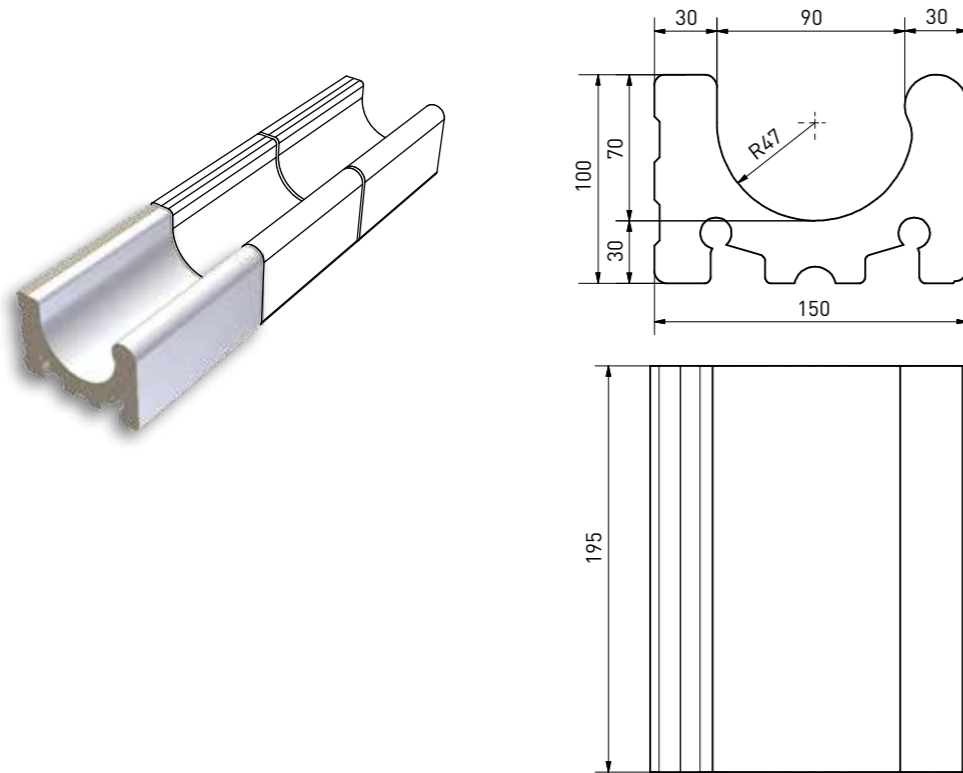

přelivový žlábek Wiesbaden | overflow channel Wiesbaden | **XPP54023** | 195×150×100 mm