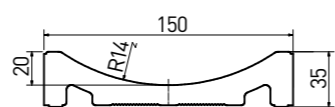

přelivová hrana Finland vnější roh (set 2 ks) | outside corner Finland (set 2 pcs) | **XPA56005** | (2x) 238x115x15/25 mm

doplňky | special pieces

odtokový kanál | gutter tile | **XPP58023** | 197×150×35 mm

odtokový kanál s otvorem | gutter tile - outlet | **XPD58023** | 197×150×35 mm

odtokový kanál koncový díl | gutter tile - end | **XPE58023** | 197×150×35 mm

odtokový kanál roh [set 2 ks] | gutter tile - corner [set 2 pcs] | **XPC58023** | 197×150×35 mm