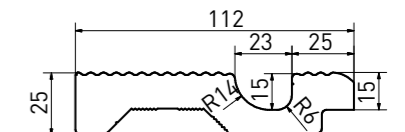

přelivová hrana Finland vnitřní roh (set 2 ks) | inside corner Finland (set 2 pcs) | **XPI56005** | (2x) 112x112x15/25 mm