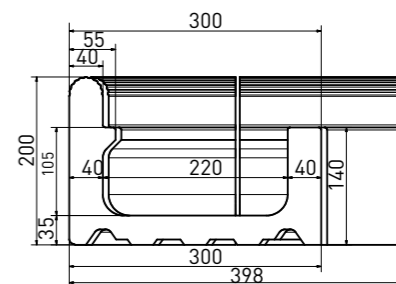

schodový stupeň plochý | step tile flat | **XPP57023** | 197×150×10 mm

schodový stupeň - signální zaoblení | step tile - signal radius | **XPP57005** - bílá | tmavě modrá | white | dark blue | **XPP57013** - bílá | white | 197×150×10 mm

schodovka - signální hrana | step tile - signal edge | **XPC55005** | 197×115×10/52 mm

přelivový žlábek Wiesbaden | overflow channel Wiesbaden | **XPP51023** | 195×300×200/140 mm

přelivový žlábek Wiesbaden s otvorem | overflow channel Wiesbaden - outlet | **XPD51023** | 195×300×200/140 mm

přelivový žlábek Wiesbaden vnitřní roh (set 2 ks) | inside corner Wiesbaden (set 2 pcs) | **XPI51023** | (2x) 293×293×200/140 mm

přelivový žlábek Wiesbaden vnější roh (set 4 ks) | outside corner Wiesbaden (set 4 pcs) | **XPA51023** | (2x) 391×300×200/140 mm

přelivový žlábek Wiesbaden | overflow channel Wiesbaden | **XPP52023** | 195×225×160/110 mm

přelivový žlábek Wiesbaden s otvorem | overflow channel Wiesbaden - outlet | **XPD52023** | 195×225×160/110 mm