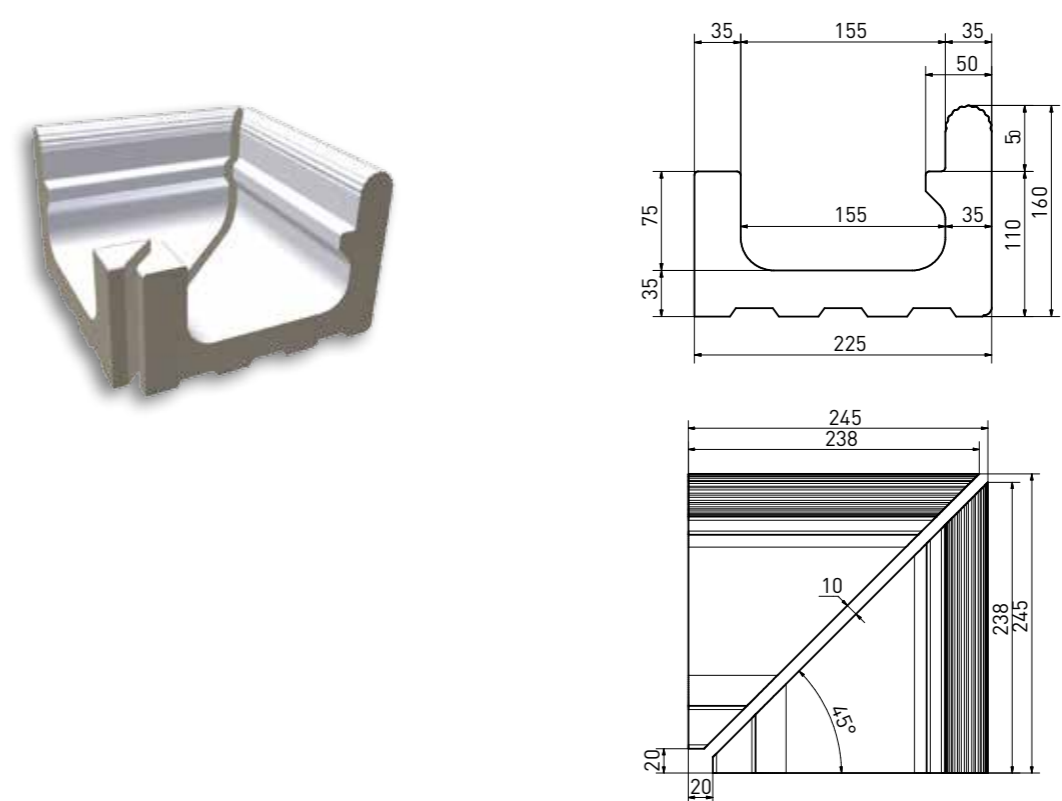

přelivový žlábek Wiesbaden vnitřní roh (set 2 ks) | inside corner Wiesbaden (set 2 pcs) | **XPI51023** | (2x) 293×293×200/140 mm

přelivový žlábek Wiesbaden vnější roh (set 4 ks) | outside corner Wiesbaden (set 4 pcs) | **XPA51023** | (2x) 391×300×200/140 mm

přelivový žlábek Wiesbaden | overflow channel Wiesbaden | **XPP52023** | 195×225×160/110 mm

přelivový žlábek Wiesbaden s otvorem | overflow channel Wiesbaden - outlet | **XPD52023** | 195×225×160/110 mm

přelivový žlábek Wiesbaden vnitřní roh (set 2 ks) | inside corner Wiesbaden (set 2 pcs) | **XPI52023** | (2x) 218×218×160/110 mm

přelivový žlábek Wiesbaden vnější roh (set 2 ks) | outside corner Wiesbaden (set 2 pcs) | **XPA52023** | (2x) 238×225×160/110 mm