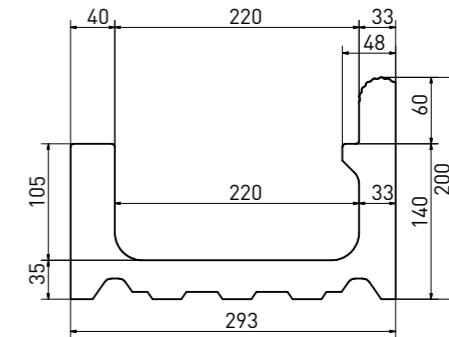

schodový stupeň plochý | step tile flat | **XPP57023** | 197×150×10 mm

schodový stupeň - signální zaoblení | step tile - signal radius | **XPP57005** - bílá | tmavě modrá | white | dark blue | **XPP57013** - bílá | white | 197×150×10 mm

schodovka - signální hrana | step tile - signal edge | **XPC55005** | 197×115×10/52 mm

přelivový žlábek Wiesbaden | overflow channel Wiesbaden | **XPP51023** | 195×300×200/140 mm

přelivový žlábek Wiesbaden s otvorem | overflow channel Wiesbaden - outlet | **XPD51023** | 195×300×200/140 mm

přelivový žlábek Wiesbaden vnitřní roh (set 2 ks) | inside corner Wiesbaden (set 2 pcs) | **XPI51023** | (2x) 293×293×200/140 mm

přelivový žlábek Wiesbaden vnější roh (set 4 ks) | outside corner Wiesbaden (set 4 pcs) | **XPA51023** | (2x) 391×300×200/140 mm

přelivový žlábek Wiesbaden | overflow channel Wiesbaden | **XPP52023** | 195×225×160/110 mm

přelivový žlábek Wiesbaden s otvorem | overflow channel Wiesbaden - outlet | **XPD52023** | 195×225×160/110 mm