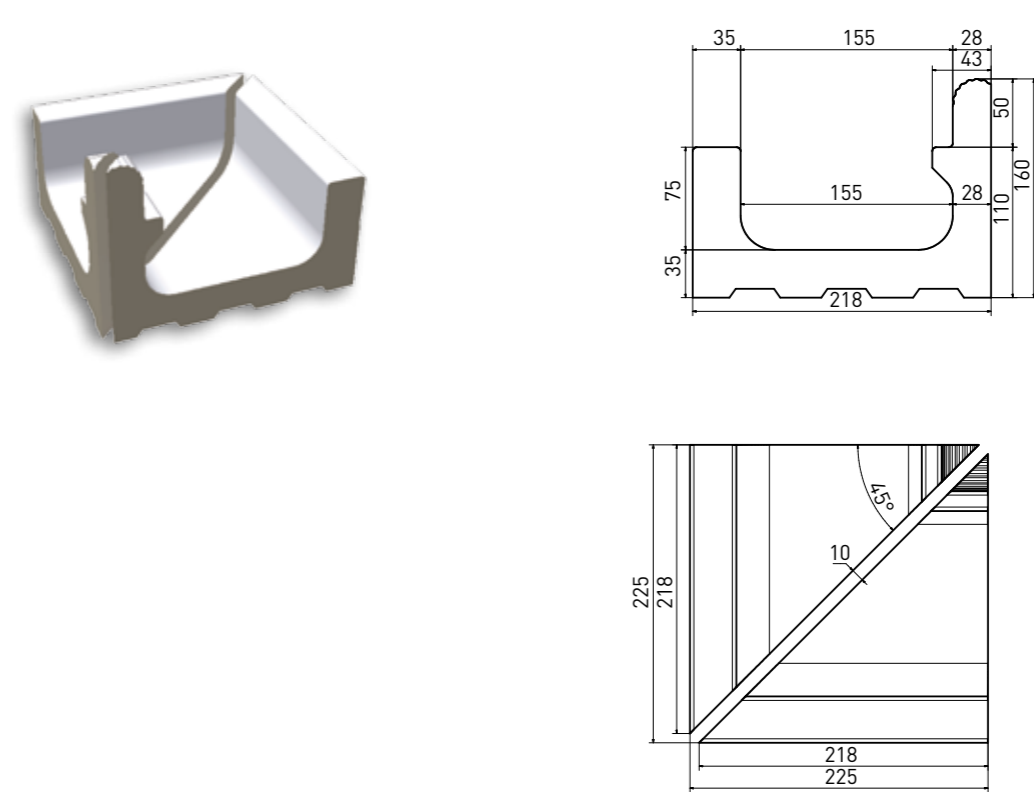

přelivový žlábek Wiesbaden vnitřní roh (set 2 ks) | inside corner Wiesbaden (set 2 pcs) | **XPI52023** | (2x) 218×218×160/110 mm