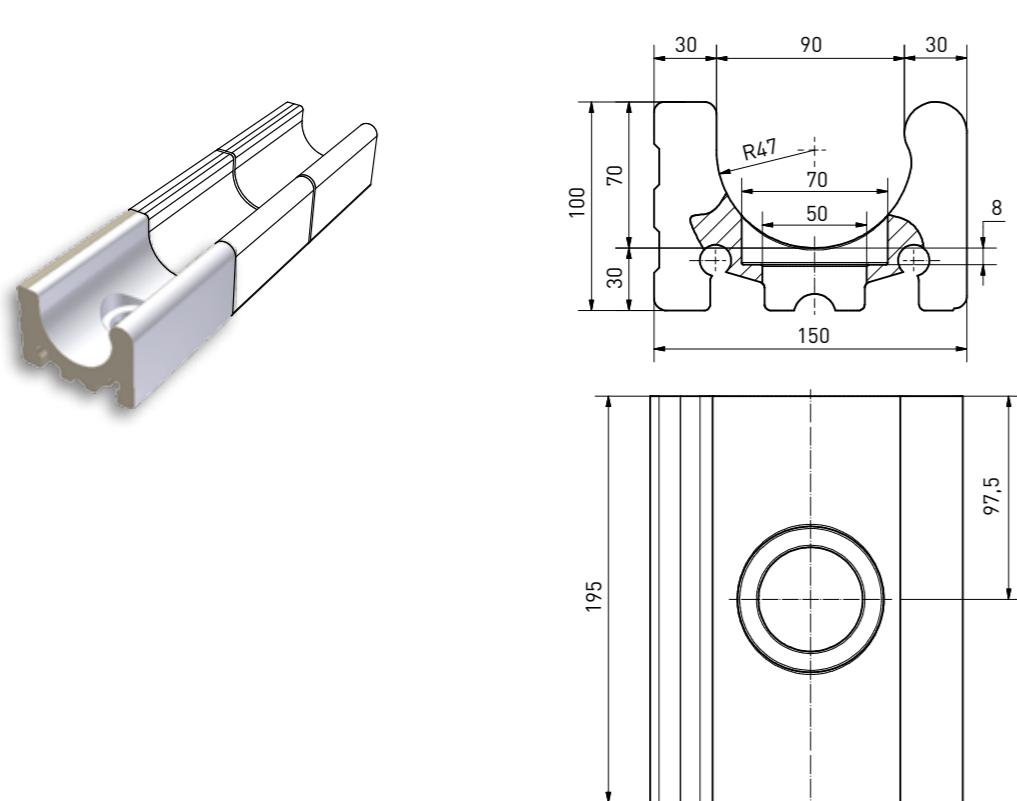

přelivový žlábek Wiesbaden s otvorem | overflow channel Wiesbaden - outlet | **XPD54023** | 195×150×100 mm