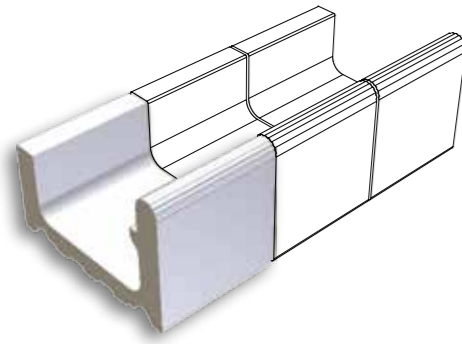

schodový stupeň plochý | step tile flat | **XPP57023** | 197×150×10 mm

schodový stupeň - signální zaoblení | step tile - signal radius | **XPP57005** - bílá | tmavě modrá | white | dark blue | **XPP57013** - bílá | white | 197×150×10 mm

schodovka - signální hrana | step tile - signal edge | **XPC55005** | 197×115×10/52 mm

přelivový žlábek Wiesbaden | overflow channel Wiesbaden | **XPP51023** | 195×300×200/140 mm

přelivový žlábek Wiesbaden s otvorem | overflow channel Wiesbaden - outlet | **XPD51023** | 195×300×200/140 mm

přelivový žlábek Wiesbaden vnitřní roh (set 2 ks) | inside corner Wiesbaden (set 2 pcs) | **XPI51023** | (2x) 293×293×200/140 mm

přelivový žlábek Wiesbaden vnější roh (set 4 ks) | outside corner Wiesbaden (set 4 pcs) | **XPA51023** | (2x) 391×300×200/140 mm