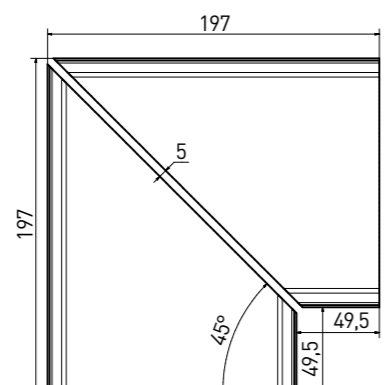

přelivová hrana Finland vnější roh (set 2 ks) | outside corner Finland (set 2 pcs) | **XPA56005** | (2x) 238x115x15/25 mm

doplňky | special pieces

odtokový kanál | gutter tile | **XPP58023** | 197×150×35 mm

odtokový kanál s otvorem | gutter tile - outlet | **XPD58023** | 197×150×35 mm

odtokový kanál koncový díl | gutter tile - end | **XPE58023** | 197×150×35 mm

odtokový kanál roh [set 2 ks] | gutter tile - corner [set 2 pcs] | **XPC58023** | 197×150×35 mm