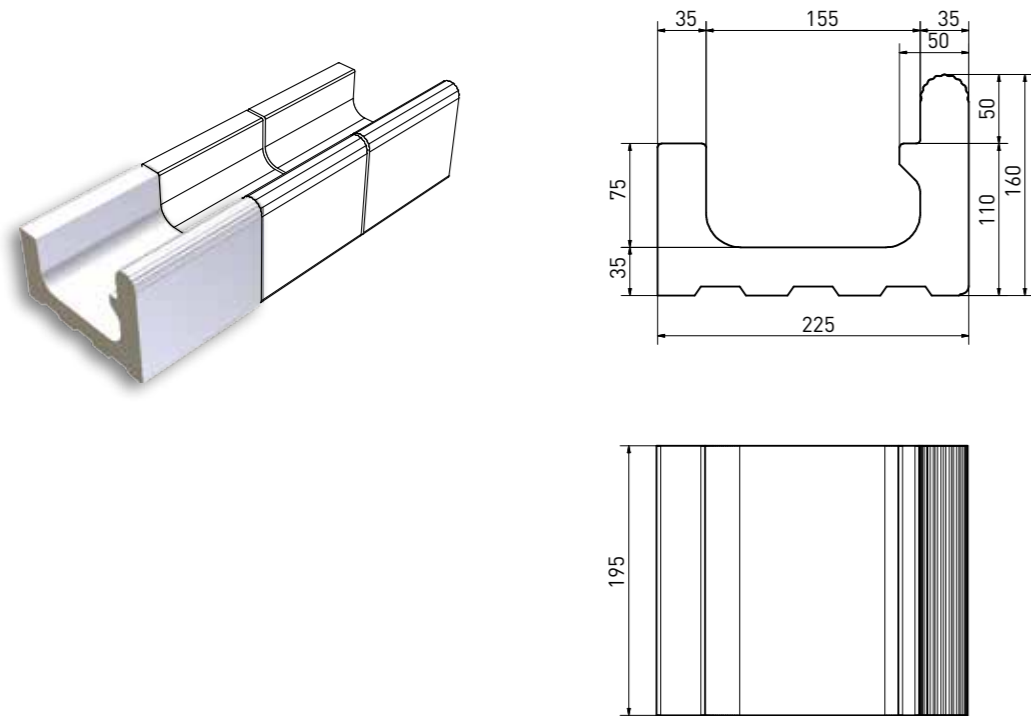

schodový stupeň plochý | step tile flat | **XPP57023** | 197×150×10 mm

schodový stupeň - signální zaoblení | step tile - signal radius | **XPP57005** - bílá | tmavě modrá | white | dark blue | **XPP57013** - bílá | white | 197×150×10 mm

schodovka - signální hrana | step tile - signal edge | **XPC55005** | 197×115×10/52 mm

přelivový žlábek Wiesbaden | overflow channel Wiesbaden | **XPP51023** | 195×300×200/140 mm

přelivový žlábek Wiesbaden s otvorem | overflow channel Wiesbaden - outlet | **XPD51023** | 195×300×200/140 mm

přelivový žlábek Wiesbaden vnitřní roh (set 2 ks) | inside corner Wiesbaden (set 2 pcs) | **XPI51023** | (2x) 293×293×200/140 mm

přelivový žlábek Wiesbaden vnější roh (set 4 ks) | outside corner Wiesbaden (set 4 pcs) | **XPA51023** | (2x) 391×300×200/140 mm

přelivový žlábek Wiesbaden | overflow channel Wiesbaden | **XPP52023** | 195×225×160/110 mm

přelivový žlábek Wiesbaden s otvorem | overflow channel Wiesbaden - outlet | **XPD52023** | 195×225×160/110 mm