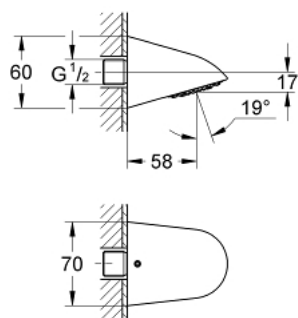

### POPIS PRODUKTU

- Barva: Chrom
- nízké emise aerosolů
- těžký, litý model
- ochrana proti krádeži
- přípojovací závit 1/2"
- délka 58 mm
- omezovač průtoku 9 l/min. a 12 l/min.
- GROHE DreamSpray – perfektní proud vody
- povrchová úprava GROHE LongLife
- Odvápňovací systém GROHE SpeedClean
- Izolace Inner WaterGuide pro delší životnost
- odolné provedení
- násuvné přípojovací hrdlo pro nástěnnou přípojku
- min. doporučený tlak 1,0 baru