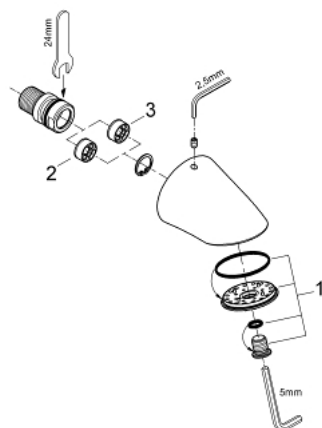

### POPIS PRODUKTU

- Barva: Chrom
- nízké emise aerosolů
- těžký, litý model
- ochrana proti krádeži
- přípojovací závit 1/2"
- délka 58 mm
- omezovač průtoku 9 l/min. a 12 l/min.
- GROHE DreamSpray – perfektní proud vody
- povrchová úprava GROHE LongLife
- Odvápňovací systém GROHE SpeedClean
- Izolace Inner WaterGuide pro delší životnost
- odolné provedení
- násuvné přípojovací hrdlo pro nástěnnou přípojku
- min. doporučený tlak 1,0 baru

### NÁHRADNÍ DÍLY , června 2008 – Nyní

- 1: Sprchové dno (Č. obj. 48011000)
- 2: Omezovač průtoku (Č. obj. 4211400M)
- 3: Omezovač průtoku (Č. obj. 4211500M)