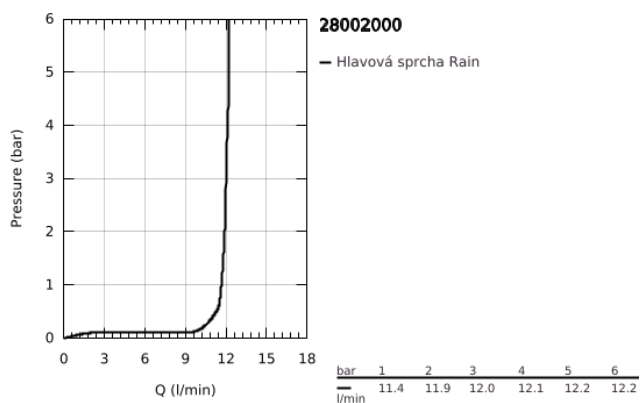

### POPIS PRODUKTU

- Barva: Chrom
- nízké emise aerosolů
- těžký, litý model
- ochrana proti krádeži
- přípojovací závit 1/2"
- délka 58 mm
- omezovač průtoku 9 l/min. a 12 l/min.
- GROHE DreamSpray – perfektní proud vody
- povrchová úprava GROHE LongLife
- Odvápňovací systém GROHE SpeedClean
- Izolace Inner WaterGuide pro delší životnost
- odolné provedení
- násuvné přípojovací hrdlo pro nástěnnou přípojku
- min. doporučený tlak 1,0 baru