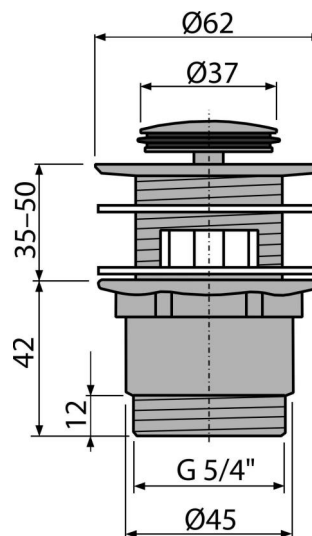

A39

Výpust umyvadlová CLICK/CLACK 5/4" celokovová s přepadem, malá zátka

Použití

Pro umyvadla s přepadem

Vlastnosti

- Dlouhá životnost mechanismu CLICK/CLACK
- Materiál: mosaz s chromovou povrchovou úpravou
- Pochromování je odolné proti mechanickému poškození
- Prostorově úsporná umyvadlová výpust
- Závit pro připojení k umyvadlovému sifonu 5/4"

Rozsah dodávky

- Pochromovaná kovová zátka
- Silikonové těsnění 2 ks
- Tělo výpusti

Objednací kód, Logistické informace

Kód	EAN	Hmotnost (kus balení paleta)	Rozměr (kus balení)	Množství (balení paleta)
A39	8594045937565	0,33 13,16 388,5 kg	100×75×75 390×240×300 mm	40 1120 ks

Záruky 2/3 roky * Celní kód 84818019 Normy ČSN EN 274

Technické parametry

- Závit 5/4 "