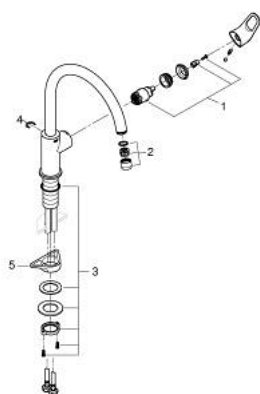

31 555 001 START FLOW PÁKOVÁ DŘEZOVÁ BATERIE

POPIS PRODUKTU

- Barva: Chrom
- vysoká výpusť
- jednohovorová montáž
- GROHE SmoothControl 28 mm keramická kartuše
- povrchová úprava GROHE LongLife
- Vnitřní trubky bez olova a niklu
- výpusť s perlátorem
- otočná trubková výpusť
- otočný úhel 360°
- flexibilní připojovací hadice
- min. doporučený tlak 1,0 baru
- QuickMount je součástí balení

31 555 001 **START FLOW PÁKOVÁ DŘEZOVÁ BATERIE**

NÁHRADNÍ DÍLY , dubna 2022 – Nyní

- 1: Kartuše (Č. obj. 46963000)
- 2: Perlátor (Č. obj. 13967000)
- 3: Hlavicové upevnění (Č. obj. 48384000)
- 4: Zajišťovací kroužek (Č. obj. 4826600M)
- 5: Stabilizační deska (Č. obj. 05334000)