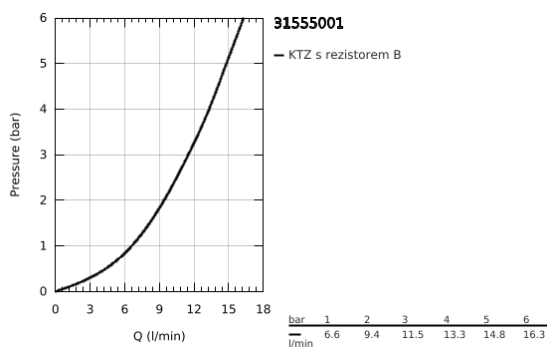

31 555 001 START FLOW PÁKOVÁ DŘEZOVÁ BATERIE

POPIS PRODUKTU

- Barva: Chrom
- vysoká výpusť
- jednohovorová montáž
- GROHE SmoothControl 28 mm keramická kartuše
- povrchová úprava GROHE LongLife
- Vnitřní trubky bez olova a niklu
- výpusť s perlátorem
- otočná trubková výpusť
- otočný úhel 360°
- flexibilní připojovací hadice
- min. doporučený tlak 1,0 baru
- QuickMount je součástí balení