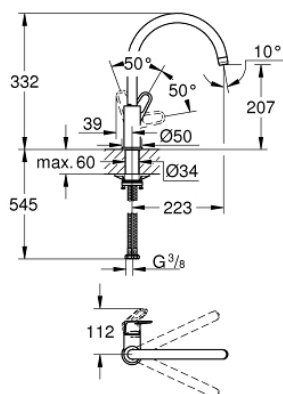

31 555 001 START FLOW PÁKOVÁ DŘEZOVÁ BATERIE

POPIS PRODUKTU

- Barva: Chrom
- vysoká výpusť
- jednohovorová montáž
- GROHE SmoothControl 28 mm keramická kartuše
- povrchová úprava GROHE LongLife
- Vnitřní trubky bez olova a niklu
- výpusť s perlátorem
- otočná trubková výpusť
- otočný úhel 360°
- flexibilní připojovací hadice
- min. doporučený tlak 1,0 baru
- QuickMount je součástí balení

31 555 001 **START FLOW PÁKOVÁ DŘEZOVÁ BATERIE**

NÁHRADNÍ DÍLY , dubna 2022 – Nyní

- 1: Kartuše (Č. obj. 46963000)
- 2: Perlátor (Č. obj. 13967000)
- 3: Hlavicové upevnění (Č. obj. 48384000)
- 4: Zajišťovací kroužek (Č. obj. 4826600M)
- 5: Stabilizační deska (Č. obj. 05334000)