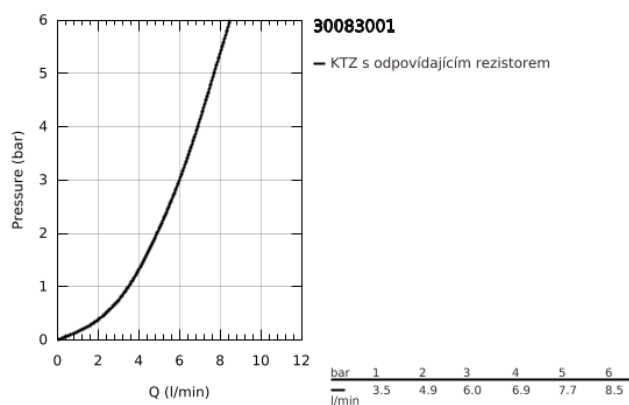

## 30 083 001 GROHE RED DUO VÝPUSŤ A BOJLER VELIKOSTI M

### POPIS PRODUKTU

- Barva: Chrom
- obsah:
  - Páková dřezová baterie GROHE Red Duo
  - jednotvorová montáž
  - C-výpusť
  - GROHE ChildLock tlačítka2 pro vroucí vodu
  - TÜV certifikované trojitě elektronické zabezpečení proti neúmyslnému aktivaci vroucí vody
- povrchová úprava GROHE LongLife
- 28mm keramická kartuše GROHE SilkMove
- izolovaná trubková výpusť
- otočný úhel 150°
- oddělené vnitřní rozvody
- flexibilní připojovací hadice
- přípojka pro bojler GROHE Red
- GROHE Red bojler velikost M
- Zásobník pro vroucí a teplou vodu
- 3 litry 100° C vroucí vody
- Celková kapacita 4 litry
- požadovaný vstupní tlak: 1-7 barů
- s flexibilní připojovací hadicí a výstupem pro vařící vodu
- certifikace CE
- napájení 230 V 50 Hz
- Příkon 2100 W
- Pohotovostní příkon 15 W
- energetická třída účinnosti A
- Úvodní sada filtru GROHE Blue S
- pro ochranu bojleru před vodním kamenem
- kapacita 600 l při 20° dKH
- jednotka pro měření průtoku