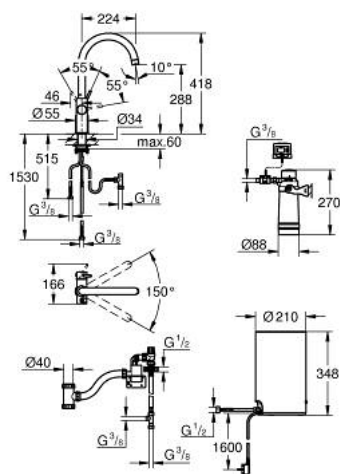

## 30 083 001 GROHE RED DUO VÝPUSŤ A BOJLER VELIKOSTI M

### POPIS PRODUKTU

- Barva: Chrom
- obsah:
  - Páková dřezová baterie GROHE Red Duo
  - jednotvorová montáž
  - C-výpusť
  - GROHE ChildLock tlačítka2 pro vroucí vodu
  - TÜV certifikované trojitě elektronické zabezpečení proti neúmyslnému aktivaci vroucí vody
- povrchová úprava GROHE LongLife
- 28mm keramická kartuše GROHE SilkMove
- izolovaná trubková výpusť
- otočný úhel 150°
- oddělené vnitřní rozvody
- flexibilní připojovací hadice
- přípojka pro bojler GROHE Red
- GROHE Red bojler velikost M
- Zásobník pro vroucí a teplou vodu
- 3 litry 100° C vroucí vody
- Celková kapacita 4 litry
- požadovaný vstupní tlak: 1-7 barů
- s flexibilní připojovací hadicí a výstupem pro vařící vodu
- certifikace CE
- napájení 230 V 50 Hz
- Příkon 2100 W
- Pohotovostní příkon 15 W
- energetická třída účinnosti A
- Úvodní sada filtru GROHE Blue S
- pro ochranu bojleru před vodním kamenem
- kapacita 600 l při 20° dKH
- jednotka pro měření průtoku

### NÁHRADNÍ DÍLY , srpna 2013 – Nyní

- 1: Upevňovací kroužek (Č. obj. 07419000)
  - 2: Kryt (Č. obj. 46581000)
  - 3: Kompletní páka (Č. obj. 46957000)
  - 4: Kartuše (Č. obj. 46580000)
  - 5: Perlátor (Č. obj. 48370000)
  - 6: Ovládací jednotka (Č. obj. 46997000)
  - 7: Bojler, vel. M (Č. obj. 40830001)
  - 8: Bezpečnostní kombinace (Č. obj. 48371000)
  - 9: Startovní sada - filtr velikost S s filtrační hlavou (Č. obj. 40438001)
  - 9.1: filtrační hlavice (Č. obj. 64508001)
  - 9.2: Filtr velikost S (Č. obj. 40404001)
  - 10: Směšovací ventil (Č. obj. 40841001)\*
  - 11: Filtr velikost L (Č. obj. 40412001)\*
  - 12: Filtr velikost M (Č. obj. 40430001)\*
  - 13: Aktivní uhlíkový filtr (Č. obj. 40547001)\*
  - 14: Ultrasafe filtr (Č. obj. 40575001)\*
  - 15: Magnesiový filtr (Č. obj. 40691001)\*
- \* Volitelné příslušenství