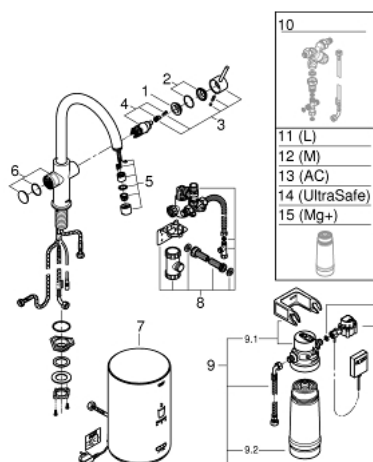

## 30 083 001 GROHE RED DUO VÝPUSŤ A BOJLER VELIKOSTI M

### POPIS PRODUKTU

- Barva: Chrom
- obsah:
  - Páková dřezová baterie GROHE Red Duo
  - jednotvorová montáž
  - C-výpusť
  - GROHE ChildLock tlačítka2 pro vroucí vodu
  - TÜV certifikované trojitě elektronické zabezpečení proti neúmyslnému aktivaci vroucí vody
- povrchová úprava GROHE LongLife
- 28mm keramická kartuše GROHE SilkMove
- izolovaná trubková výpusť
- otočný úhel 150°
- oddělené vnitřní rozvody
- flexibilní připojovací hadice
- přípojka pro bojler GROHE Red
- GROHE Red bojler velikost M
- Zásobník pro vroucí a teplou vodu
- 3 litry 100° C vroucí vody
- Celková kapacita 4 litry
- požadovaný vstupní tlak: 1-7 barů
- s flexibilní připojovací hadicí a výstupem pro vařící vodu
- certifikace CE
- napájení 230 V 50 Hz
- Příkon 2100 W
- Pohotovostní příkon 15 W
- energetická třída účinnosti A
- Úvodní sada filtru GROHE Blue S
- pro ochranu bojleru před vodním kamenem
- kapacita 600 l při 20° dKH
- jednotka pro měření průtoku

### NÁHRADNÍ DÍLY , srpna 2013 – Nyní

- 1: Upevňovací kroužek (Č. obj. 07419000)
  - 2: Kryt (Č. obj. 46581000)
  - 3: Kompletní páka (Č. obj. 46957000)
  - 4: Kartuše (Č. obj. 46580000)
  - 5: Perlátor (Č. obj. 48370000)
  - 6: Ovládací jednotka (Č. obj. 46997000)
  - 7: Bojler, vel. M (Č. obj. 40830001)
  - 8: Bezpečnostní kombinace (Č. obj. 48371000)
  - 9: Startovní sada - filtr velikost S s filtrační hlavou (Č. obj. 40438001)
  - 9.1: filtrační hlavice (Č. obj. 64508001)
  - 9.2: Filtr velikost S (Č. obj. 40404001)
  - 10: Směšovací ventil (Č. obj. 40841001)\*
  - 11: Filtr velikost L (Č. obj. 40412001)\*
  - 12: Filtr velikost M (Č. obj. 40430001)\*
  - 13: Aktivní uhlíkový filtr (Č. obj. 40547001)\*
  - 14: Ultrasafe filtr (Č. obj. 40575001)\*
  - 15: Magnesiový filtr (Č. obj. 40691001)\*
- \* Volitelné příslušenství