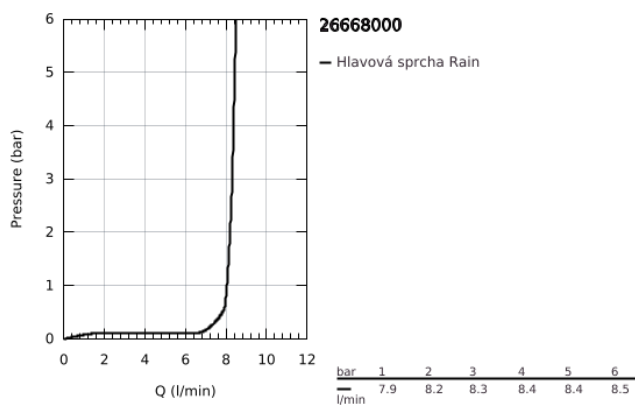

26 668 000 TEMPESTA 250 HLAVOVÁ SPRCHA SET 380 MM, 1 PROUD

POPIS PRODUKTU

- Barva: Chrom
- obsah:
- hlavová sprcha Tempesta 250 (26 666)
- režim proudu: Rain
- hlavová sprcha s bílým zadním krytem
- sprchové rameno 380 mm (28 361)
- GROHE EcoJoy – méně vody, dokonalý průtok
- GROHE DreamSpray – perfektní proud vody
- povrchová úprava GROHE LongLife
- Odvápňovací systém GROHE SpeedClean
- Izolace Inner WaterGuide pro delší životnost
- vhodná pro průtokové ohřivače
- exkluzivně v kanálu Professional

26 668 000 **TEMPESTA 250 HLAVOVÁ SPRCHA SET 380 MM, 1 PROUD**

NÁHRADNÍ DÍLY , února 2019 – Nyní

1: Těsnění Ø18,5 x Ø12 x 2 (Č. obj. 0138900M)

2: Sítko (Č. obj. 48007000)

3: Rozeta (Č. obj. 11741000)