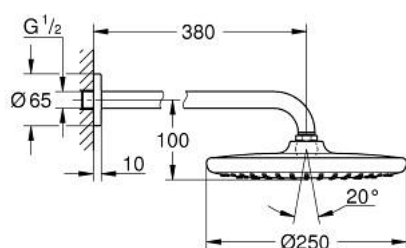

26 668 000 TEMPESTA 250 HLAVOVÁ SPRCHA SET 380 MM, 1 PROUD

POPIS PRODUKTU

- Barva: Chrom
- obsah:
- hlavová sprcha Tempesta 250 (26 666)
- režim proudu: Rain
- hlavová sprcha s bílým zadním krytem
- sprchové rameno 380 mm (28 361)
- GROHE EcoJoy – méně vody, dokonalý průtok
- GROHE DreamSpray – perfektní proud vody
- povrchová úprava GROHE LongLife
- Odvápňovací systém GROHE SpeedClean
- Izolace Inner WaterGuide pro delší životnost
- vhodná pro průtokové ohřivače
- exkluzivně v kanálu Professional

26 668 000 **TEMPESTA 250 HLAVOVÁ SPRCHA SET 380 MM, 1 PROUD**

NÁHRADNÍ DÍLY , února 2019 – Nyní

1: Těsnění Ø18,5 x Ø12 x 2 (Č. obj. 0138900M)

2: Sítko (Č. obj. 48007000)

3: Rozeta (Č. obj. 11741000)