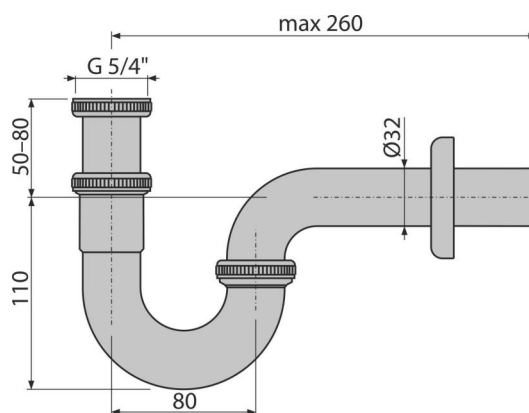

A45E

Sifon bidetový DN32 kov

Použití

Pro bidety

Vlastnosti

- Materiál: pochromovaný kov
- Napojení na odpadní trubku Ø32 mm
- Zvýšená odolnost proti poškrábání

Rozsah dodávky

- Matice pro připojení bidetové výpusti 5/4"
- Rozeta kovová
- Tělo sifonu

Objednací kód, Logistické informace

Kód	EAN	Hmotnost (kus balení paleta)	Rozměr (kus balení)	Množství (balení paleta)
A45E	8595580502430	0,39 9,72 292,2 kg	350x120x40 590x240x390 mm	25 700 ks

Záruky 2/3 roky *	Celní kód 74182000	Normy ČSN EN 274
-----------------------------	------------------------------	----------------------------

Technické parametry

- Průtok 36 l/min
- Tepelný atest 95 °C
- Zápachová uzávěra 62 mm