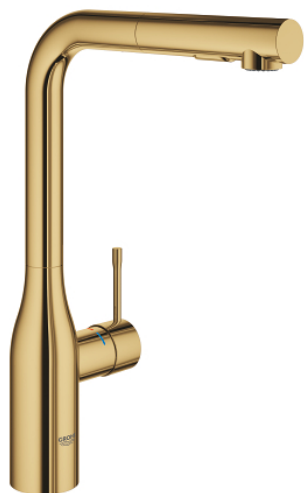

30 270 GL0 ESSENCE PÁKOVÁ DŘEZOVÁ BATERIE

POPIS PRODUKTU

- Barva: Cool Sunrise
- vysoká výpusť
- jednotvorová montáž
- povrchová úprava GROHE LongLife
- 28mm keramická kartuše GROHE SilkMove
- vytahovací perlátor pro větší flexibilitu
- vyrovnávač průtoku
- Dual Spray – stisknutím tlačítka lze přepínat mezi běžným proudem vody a sprškou SpeedClean
- automatický návrat k laminární trysce
- materiál: kov
- otočná trubková výpusť
- otočný úhel 360°
- integrovaná zpětná klapka
- ochrana proti zpětnému toku vody
- flexibilní připojovací hadice
- sada pro upevnění kovu
- integrovaný omezovač teploty
- min. doporučený tlak 1,0 baru