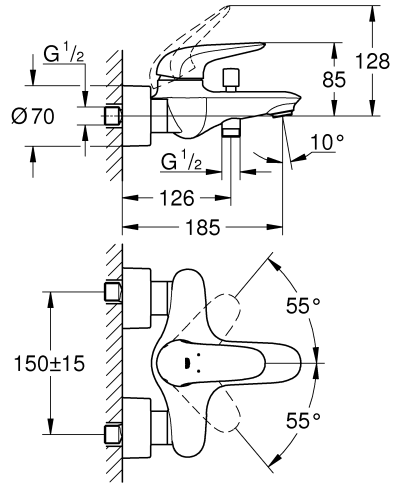

23 722
23 723 (F)

23 726
23 727 (F)

23 729

23 724 (CH)

23 728 (CH)

i

DIN
1988

DIN EN
806

max.
70°

*19 377
30mm

CH

CH

*12 064

*12 065

1

2

3

*19 377

4

6

5

SERVICE

*46 238		*19 377	
---------	---	---------	---

*19 332	32mm		*12 064	G 1/2
			*12 065	G 3/4