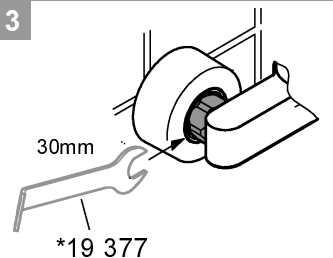

max.
70°

*19 377
30mm

CH

CH

*12 064

*12 065

1

2

3

*19 377

4

6

5

SERVICE

*46 238		*19 377	
---------	---	---------	---

*19 332	32mm		*12 064	G 1/2
			*12 065	G 3/4