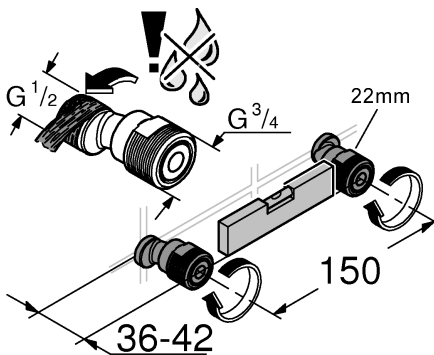

max.
70°

*19 377
30mm

CH

CH

*12 064

*12 065

1

2

3

*19 377

4

6

5

SERVICE

*46 238		*19 377	
---------	---	---------	---

*19 332	32mm		*12 064	G 1/2
			*12 065	G 3/4