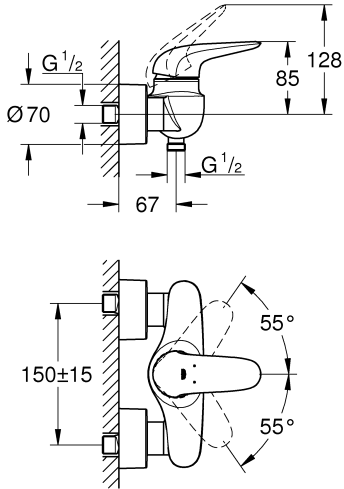

23 722
23 723 (F)

23 726
23 727 (F)

23 729

23 724 (CH)

23 728 (CH)

i

DIN
1988

DIN EN
806

max.
70°

*19 377
30mm

CH

CH

*12 064

*12 065

1

2

3

*19 377

4

6

5

SERVICE

*46 238		*19 377	
---------	---	---------	---

*19 332	32mm		*12 064	G 1/2
			*12 065	G 3/4