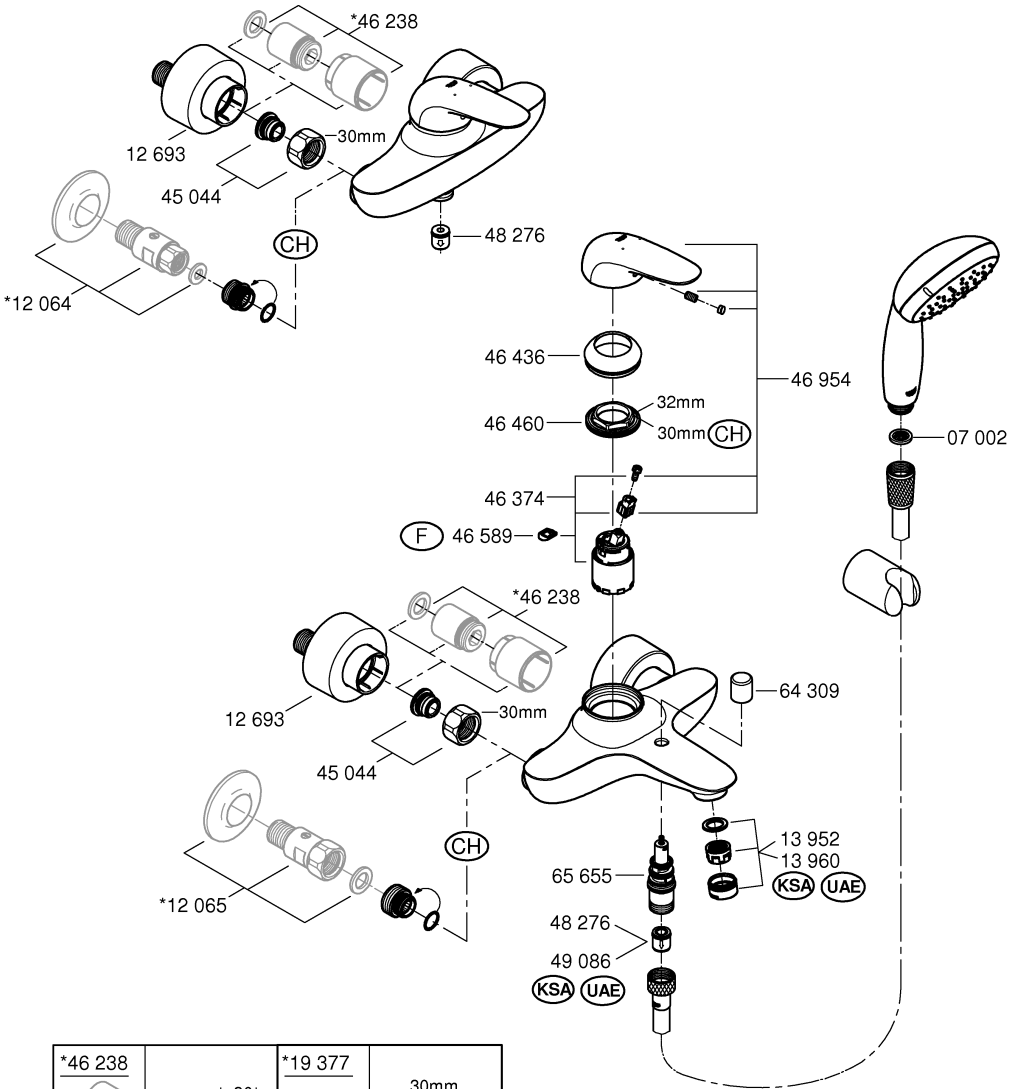

max.
70°

*19 377
30mm

CH

CH

*12 064

*12 065

1

2

3

*19 377

4

6

5

SERVICE

*46 238		*19 377	
---------	---	---------	---

*19 332	32mm		*12 064	G 1/2
			*12 065	G 3/4