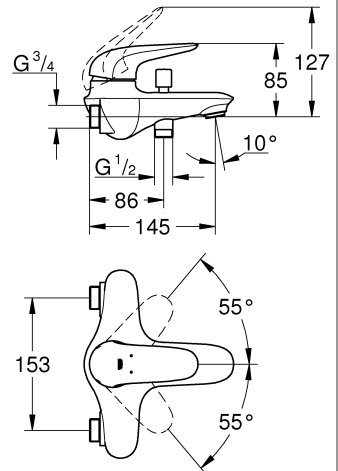

23 722
23 723 (F)

23 726
23 727 (F)

23 729

23 724 (CH)

23 728 (CH)

i

DIN
1988

DIN EN
806

max.
70°

*19 377
30mm

CH

CH

*12 064

*12 065

1

2

3

*19 377

4

6

5

SERVICE

*46 238		*19 377	
---------	---	---------	---

*19 332	32mm		*12 064	G 1/2
			*12 065	G 3/4