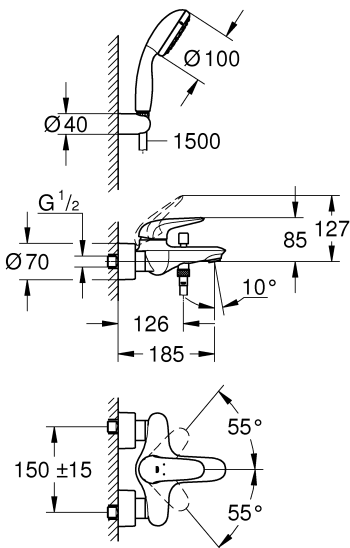

23 722
23 723 (F)

23 726
23 727 (F)

23 729

23 724 (CH)

23 728 (CH)

i

DIN
1988

DIN EN
806

max.
70°

*19 377
30mm

CH

CH

*12 064

*12 065

1

2

3

*19 377

4

6

5

SERVICE

*46 238		*19 377	
---------	---	---------	---

*19 332	32mm		*12 064	G 1/2
			*12 065	G 3/4