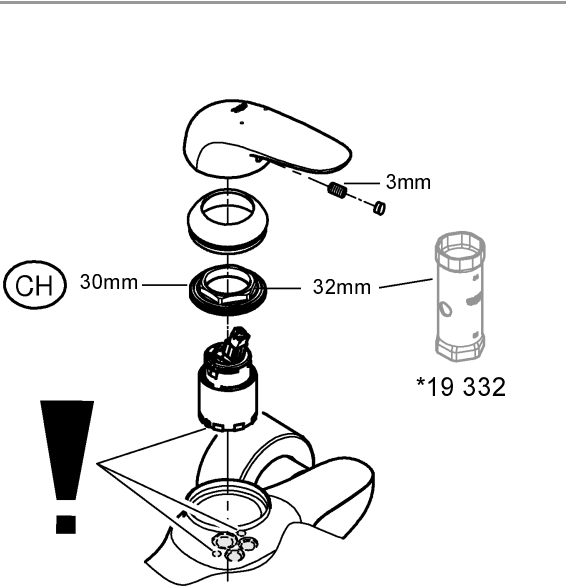

max.
70°

*19 377
30mm

CH

CH

*12 064

*12 065

1

2

3

*19 377

4

6

5

SERVICE

*46 238		*19 377	
---------	---	---------	---

*19 332	32mm		*12 064	G 1/2
			*12 065	G 3/4