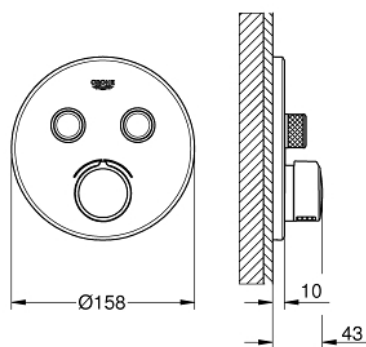

29 145 000 SMARTCONTROL KRYTKA PODOMÍTKOVÉ BATERIE S 2 VENTILY

POPIS PRODUKTU

- Barva: Chrom
- sada pro konečnou instalaci GROHE Rapido SmartBox (35 600/35 604)
- kovová nástěnná rozeta s GROHE FastFixation (krytá rozeta a těsnění šachty, kryté upevnění), zpětně nastavitelná o 6°
- povrchová úprava GROHE LongLife
- GROHE SmartControl stiskněte pro zapnutí a vypnutí, otočte pro nastavení objemu od GROHE EcoJoy po plný průtok
- vyměnitelné symboly
- kartuše pro míchání teploty
- více vývodů lze provozovat současně
- bez instalační sady
- průtokový výkon: výtok B = 23 l/min, výtok C = 25 l/min, výtok B + C = 27 l/min

29 145 000 SMARTCONTROL KRYTKA PODOMÍTKOVÉ BATERIE S 2 VENTILY

NÁHRADNÍ DÍLY , září 2016 – Nyní

- 1: Montážní deska (Č. obj. 48363000)
 - 2: Hlava páky kompletní (Č. obj. 46990000)
 - 3: Rozeta (Č. obj. 46992000)
 - 4: Tlačítkové ovládání (Č. obj. 48361000)
 - 4.1: tlačítko (Č. obj. 14077000)
 - 5: Kartuše (Č. obj. 48359000)
 - 5.1: kužel (Č. obj. 49088000)
 - 6: Kartuše (Č. obj. 46989000)
 - 7: Zpětná klapka (Č. obj. 47979000)
 - 8: Těsnění (Č. obj. 48360000)
 - 9: Klíč (Č. obj. 49059000)*
 - 10: Servisní zarážky (Č. obj. 1405300M)*
 - 11: Univerzální prodlužovací set, 25 mm (Č. obj. 14048000)*
 - 12: Kombinace proti zpětnému toku (DIN-EN1717) (Č. obj. 14055000)*
- * Volitelné příslušenství