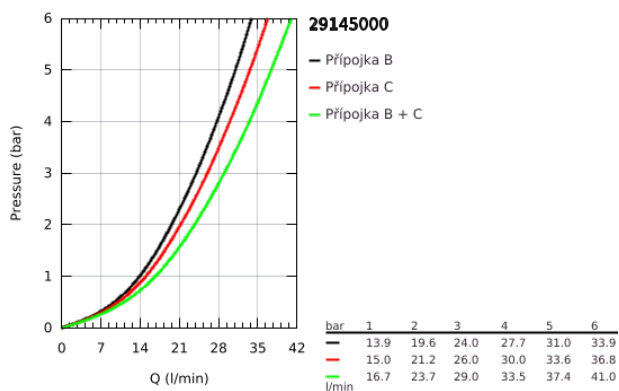

29 145 000 SMARTCONTROL KRYTKA PODOMÍTKOVÉ BATERIE S 2 VENTILY

POPIS PRODUKTU

- Barva: Chrom
- sada pro konečnou instalaci GROHE Rapido SmartBox (35 600/35 604)
- kovová nástěnná rozeta s GROHE FastFixation (krytá rozeta a těsnění šachty, kryté upevnění), zpětně nastavitelná o 6°
- povrchová úprava GROHE LongLife
- GROHE SmartControl stiskněte pro zapnutí a vypnutí, otočte pro nastavení objemu od GROHE EcoJoy po plný průtok
- vyměnitelné symboly
- kartuše pro míchání teploty
- více vývodů lze provozovat současně
- bez instalační sady
- průtokový výkon: výtok B = 23 l/min, výtok C = 25 l/min, výtok B + C = 27 l/min

29 145 000 SMARTCONTROL KRYTKA PODOMÍTKOVÉ BATERIE S 2 VENTILY

NÁHRADNÍ DÍLY , září 2016 – Nyní

- 1: Montážní deska (Č. obj. 48363000)
 - 2: Hlava páky kompletní (Č. obj. 46990000)
 - 3: Rozeta (Č. obj. 46992000)
 - 4: Tlačítkové ovládání (Č. obj. 48361000)
 - 4.1: tlačítko (Č. obj. 14077000)
 - 5: Kartuše (Č. obj. 48359000)
 - 5.1: kužel (Č. obj. 49088000)
 - 6: Kartuše (Č. obj. 46989000)
 - 7: Zpětná klapka (Č. obj. 47979000)
 - 8: Těsnění (Č. obj. 48360000)
 - 9: Klíč (Č. obj. 49059000)*
 - 10: Servisní zarážky (Č. obj. 1405300M)*
 - 11: Univerzální prodlužovací set, 25 mm (Č. obj. 14048000)*
 - 12: Kombinace proti zpětnému toku (DIN-EN1717) (Č. obj. 14055000)*
- * Volitelné příslušenství