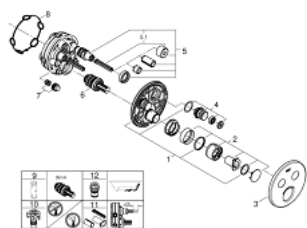

29 145 000 SMARTCONTROL KRYTKA PODOMÍTKOVÉ BATERIE S 2 VENTILY

POPIS PRODUKTU

- Barva: Chrom
- sada pro konečnou instalaci GROHE Rapido SmartBox (35 600/35 604)
- kovová nástěnná rozeta s GROHE FastFixation (krytá rozeta a těsnění šachty, kryté upevnění), zpětně nastavitelná o 6°
- povrchová úprava GROHE LongLife
- GROHE SmartControl stiskněte pro zapnutí a vypnutí, otočte pro nastavení objemu od GROHE EcoJoy po plný průtok
- vyměnitelné symboly
- kartuše pro míchání teploty
- více vývodů lze provozovat současně
- bez instalační sady
- průtokový výkon: výtok B = 23 l/min, výtok C = 25 l/min, výtok B + C = 27 l/min

29 145 000 SMARTCONTROL KRYTKA PODOMÍTKOVÉ BATERIE S 2 VENTILY

NÁHRADNÍ DÍLY , září 2016 – Nyní

- 1: Montážní deska (Č. obj. 48363000)
 - 2: Hlava páky kompletní (Č. obj. 46990000)
 - 3: Rozeta (Č. obj. 46992000)
 - 4: Tlačítkové ovládání (Č. obj. 48361000)
 - 4.1: tlačítko (Č. obj. 14077000)
 - 5: Kartuše (Č. obj. 48359000)
 - 5.1: kužel (Č. obj. 49088000)
 - 6: Kartuše (Č. obj. 46989000)
 - 7: Zpětná klapka (Č. obj. 47979000)
 - 8: Těsnění (Č. obj. 48360000)
 - 9: Klíč (Č. obj. 49059000)*
 - 10: Servisní zarážky (Č. obj. 1405300M)*
 - 11: Univerzální prodlužovací set, 25 mm (Č. obj. 14048000)*
 - 12: Kombinace proti zpětnému toku (DIN-EN1717) (Č. obj. 14055000)*
- * Volitelné příslušenství