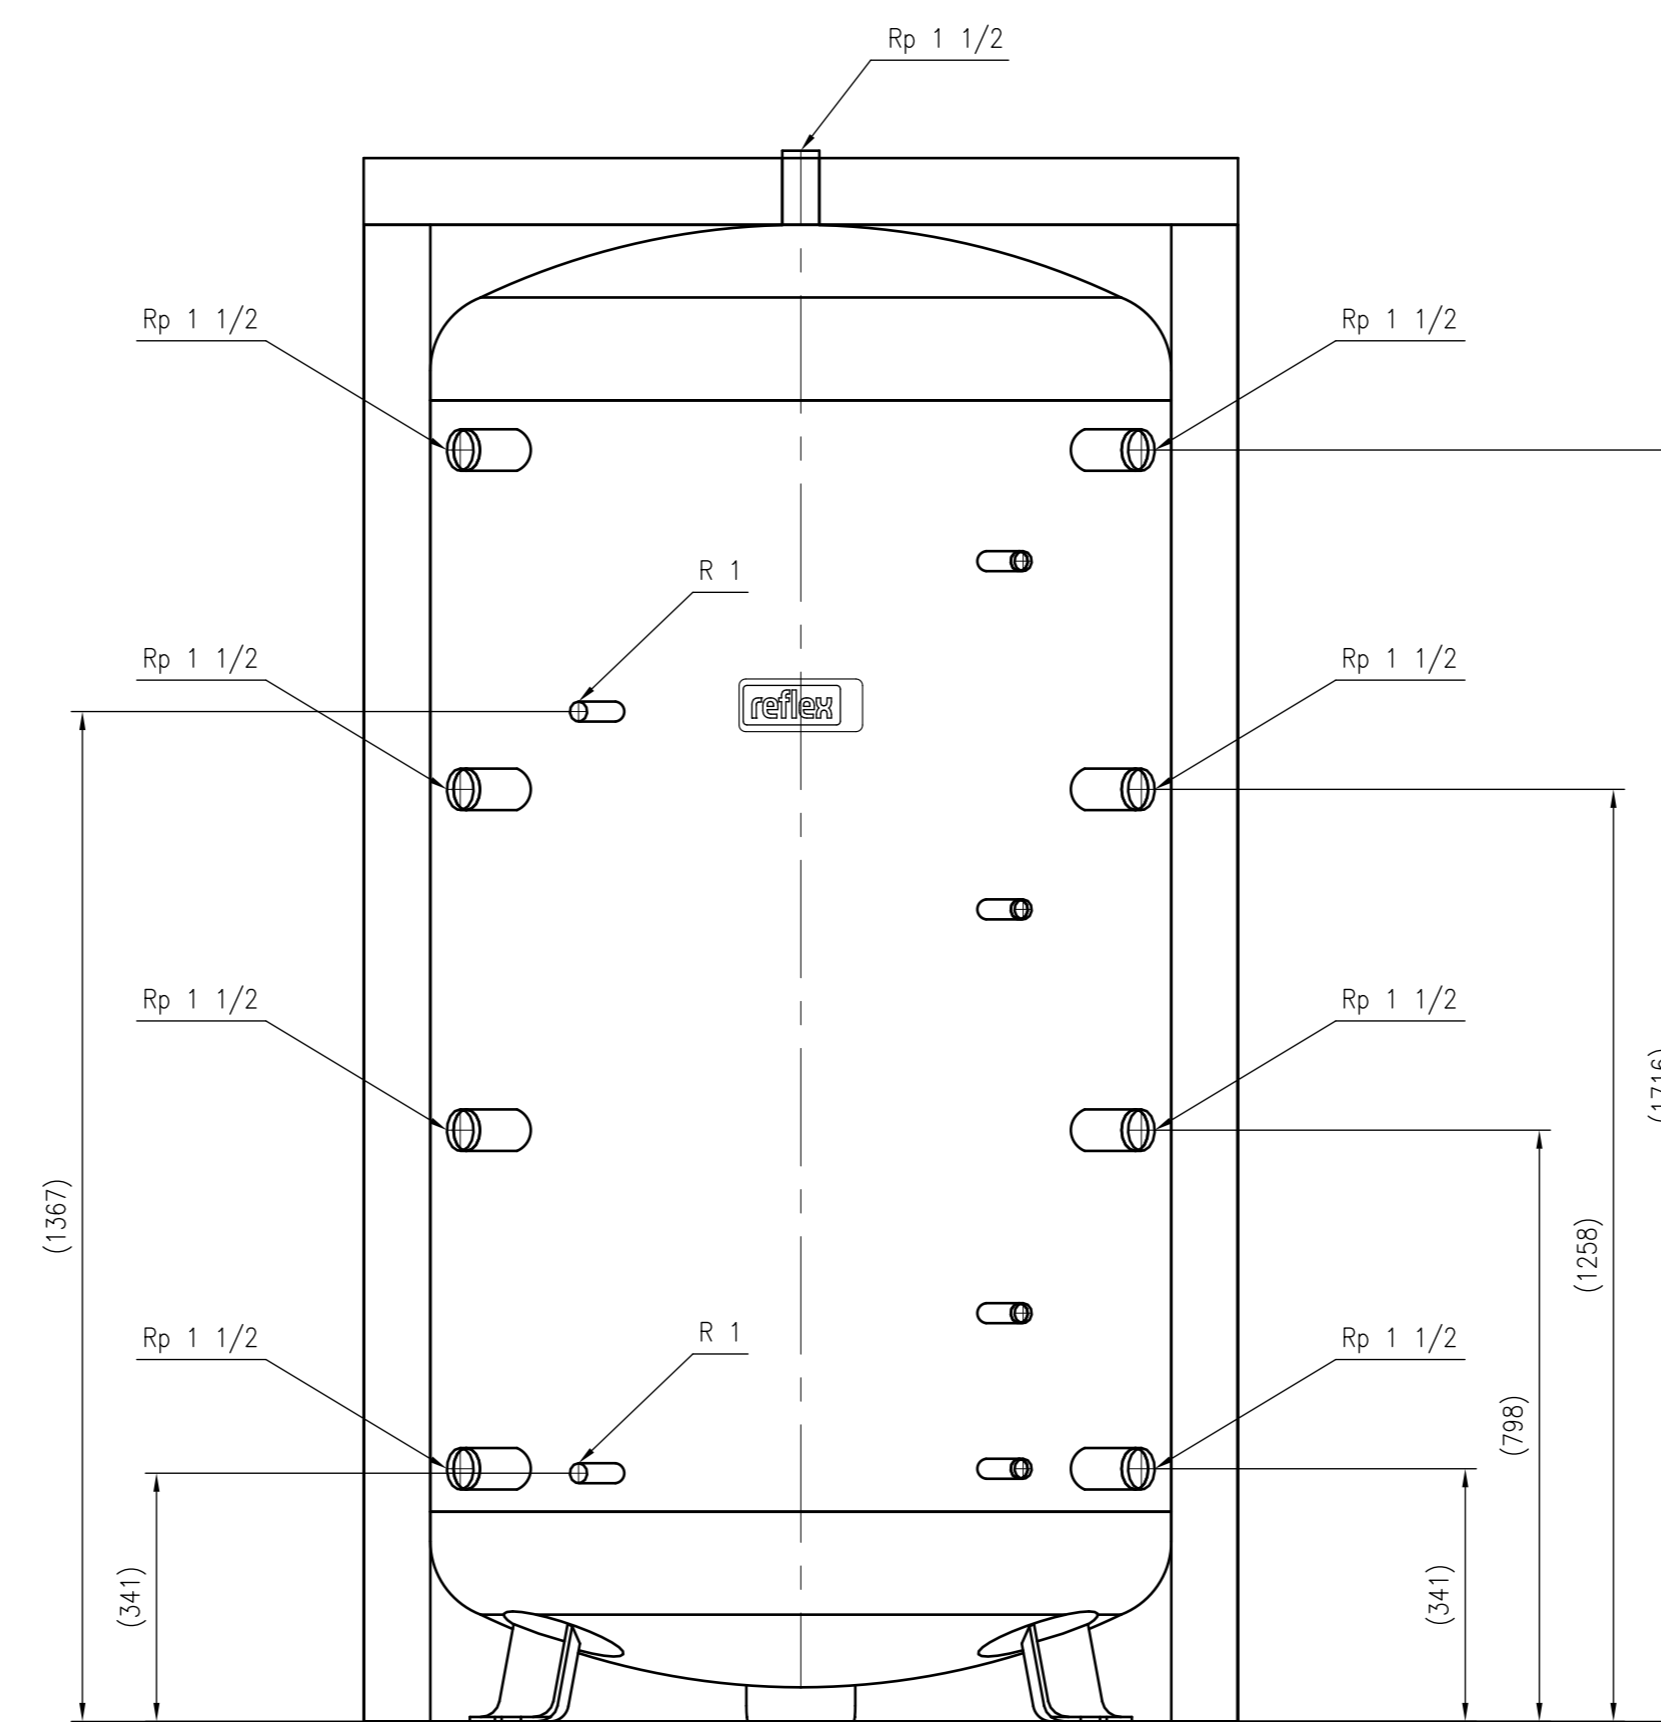

Side view

Front view

Isometric view

Top view

Unterliegt nicht dem Änderungsdienst/ Not subject to change management		Maßstab/ Scale: 1:10	Format/ Size: A1
Revision 03.06.2020	Storatherm Heat HF 1500 1_C white - 7844200		
			A1