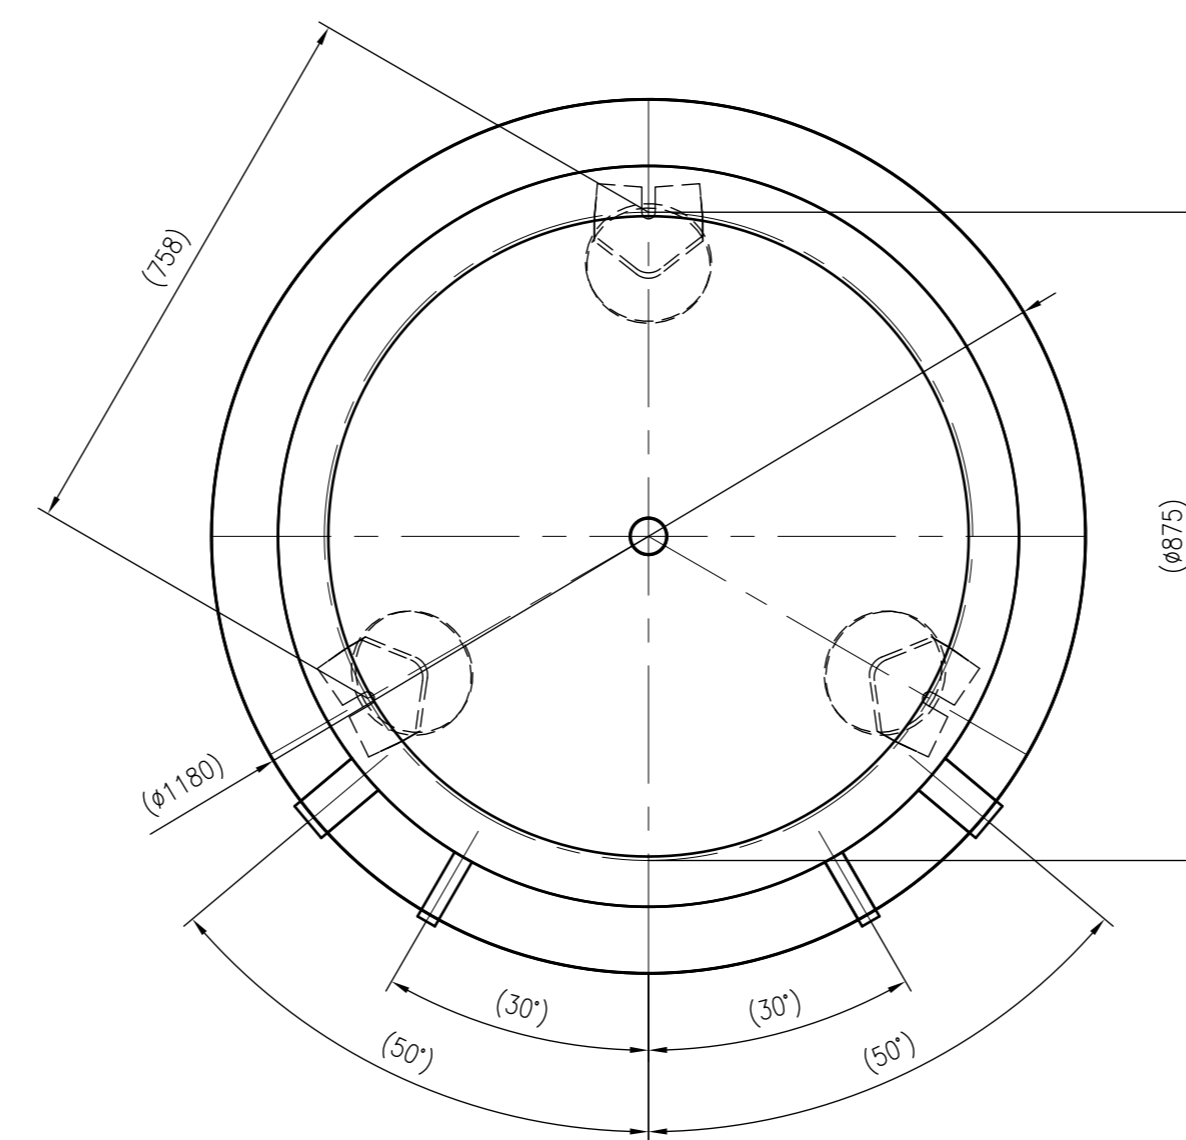

Side view

Front view

Isometric view

Top view

Unterliegt nicht dem Änderungsdienst/ Not subject to change management		Maßstab/ Scale: 1:10	Format/ Size: A1
Revision 03.06.2020	Storatherm Heat HF 1500 1_C white - 7844200		
			A1