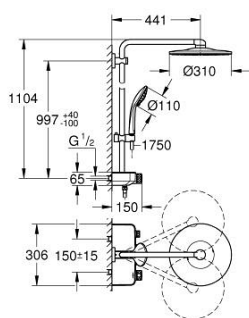

26 507 GN0 EUPHORIA SMARTCONTROL SYSTEM 310 SPRCHOVÝ SYSTÉM S TERMOSTATEM NA ZEĎ

POPIS PRODUKTU

- Barva: kartáčovaný Cool Sunrise
- obsah:
 - horizontální, 450mm sprchové rameno
 - Horní držák nastavitelný pro minimální přizpůsobení stávajícím vrtacím otvorům
- nástěnná termostatická baterie SmartControl
- umožňuje přepínání mezi následujícími výstupy:
 - hlavová sprcha Rainshower SmartActive 310
 - režimy proudu: GROHE PureRain, ActiveRain
 - maximální průtok (při 3 barech): 20 l/min
 - ruční sprcha Euphoria 110 Masáž, tryska bílá
 - režimy proudu: Rain, SmartRain, Massage
 - maximální průtok (při 3 barech): 16 l/min
 - nastavitelná výška pomocí posuvného držáku
 - Sprchová hadice Silverflex 1750 mm 1/2" x 1/2" (28 388)
 - GROHE DreamSpray – perfektní proud vody
 - povrchová úprava GROHE LongLife
 - GROHE CoolTouch žádné riziko opaření
 - Kompaktní kartuše GROHE TurboStat s voskovým termočlánkem
 - GROHE ProGrip s vroubkovanou strukturou
 - GROHE SafeStop na 38°C
 - Volitelný omezovač teploty GROHE SafeStop Plus na úrovni 43 °C
 - GROHE SmartControl stiskněte pro zapnutí a vypnutí, otočte pro nastavení objemu od GROHE EcoJoy po plný průtok
 - integrovaná sprchová vanička
 - Odvápňovací systém GROHE SpeedClean
 - Izolace Inner WaterGuide pro delší životnost
 - Zarážka TwistStop zabraňující kroucení hadice
 - Vhodné pro průtokové ohřivače vody s výkonem od 18 kW/h
 - Minimální průtok 5 l/min

26 507 GN0 EUPHORIA SMARTCONTROL SYSTEM 310 SPRCHOVÝ SYSTÉM S TERMOSTATEM NA ZEĎ

NÁHRADNÍ DÍLY , září 2018 – Nyní

- 1: Kompaktní kartuše termostatu DN 15 (Č. obj. 47439000)
- 2: Kartuše (Č. obj. 48297000)
- 3: Zpětná klapka (Č. obj. 49069000)
- 4: Zpětná klapka (Č. obj. 08565000)
- 5: Vodící prvek (Č. obj. 48177GN0)
- 6: Sítko (Č. obj. 0700200M)
- 7: Držák sprchové tyče (Č. obj. 48279GN0)
- 9: GROHE TurboStat kartuše DN 15 (Č. obj. 47175000)*
- 10: Klíč (Č. obj. 49059000)*