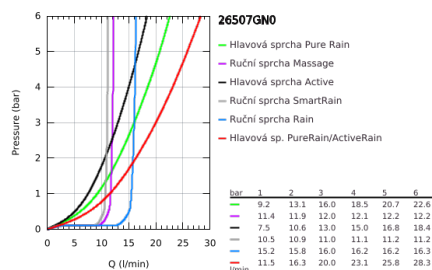

26 507 GN0 EUPHORIA SMARTCONTROL SYSTEM 310 SPRCHOVÝ SYSTÉM S TERMOSTATEM NA ZEĎ

POPIS PRODUKTU

- Barva: kartáčovaný Cool Sunrise
- obsah:
 - horizontální, 450mm sprchové rameno
 - Horní držák nastavitelný pro minimální přizpůsobení stávajícím vrtacím otvorům
- nástěnná termostatická baterie SmartControl
- umožňuje přepínání mezi následujícími výstupy:
 - hlavová sprcha Rainshower SmartActive 310
 - režimy proudu: GROHE PureRain, ActiveRain
 - maximální průtok (při 3 barech): 20 l/min
 - ruční sprcha Euphoria 110 Masáž, tryska bílá
 - režimy proudu: Rain, SmartRain, Massage
 - maximální průtok (při 3 barech): 16 l/min
 - nastavitelná výška pomocí posuvného držáku
 - Sprchová hadice Silverflex 1750 mm 1/2" x 1/2" (28 388)
 - GROHE DreamSpray – perfektní proud vody
 - povrchová úprava GROHE LongLife
 - GROHE CoolTouch žádné riziko opaření
 - Kompaktní kartuše GROHE TurboStat s voskovým termočlánkem
 - GROHE ProGrip s vroubkovanou strukturou
 - GROHE SafeStop na 38°C
 - Volitelný omezovač teploty GROHE SafeStop Plus na úrovni 43 °C
 - GROHE SmartControl stiskněte pro zapnutí a vypnutí, otočte pro nastavení objemu od GROHE EcoJoy po plný průtok
 - integrovaná sprchová vanička
 - Odvápňovací systém GROHE SpeedClean
 - Izolace Inner WaterGuide pro delší životnost
 - Zarážka TwistStop zabraňující kroucení hadice
 - Vhodné pro průtokové ohřivače vody s výkonem od 18 kW/h
 - Minimální průtok 5 l/min

26 507 GN0 EUPHORIA SMARTCONTROL SYSTEM 310 SPRCHOVÝ SYSTÉM S TERMOSTATEM NA ZEĎ

NÁHRADNÍ DÍLY , září 2018 – Nyní

- 1: Kompaktní kartuše termostatu DN 15 (Č. obj. 47439000)
- 2: Kartuše (Č. obj. 48297000)
- 3: Zpětná klapka (Č. obj. 49069000)
- 4: Zpětná klapka (Č. obj. 08565000)
- 5: Vodící prvek (Č. obj. 48177GN0)
- 6: Sítko (Č. obj. 0700200M)
- 7: Držák sprchové tyče (Č. obj. 48279GN0)
- 9: GROHE TurboStat kartuše DN 15 (Č. obj. 47175000)*
- 10: Klíč (Č. obj. 49059000)*