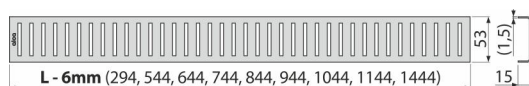

PURE-300M

Rošt pro liniový podlahový žlab, nerez-mat

Použití

Pro podlahové žlaby ALCA: APZ1, APZ101, APZ1001, APZ1101, APZ4, APZ104, APZ1004, APZ1104, APZ12, APZ22, APZ2012, APZ2022

Vlastnosti

- Povrch: nerez mat
- Materiál: nerezová ocel AISI 304, DIN 1.4301

Rozsah dodávky

- Rošt
- Demontážní háček
- Plastová vymezovací opěrka

Objednací kód, Logistické informace

Kód	EAN	Délka	Hmotnost (kus balení paleta)	Rozměr (kus balení)	Množství (balení paleta)
PURE-300M	8595580500443	300 mm	0,27 0,27 - kg	340×20×55 - mm	1 - ks