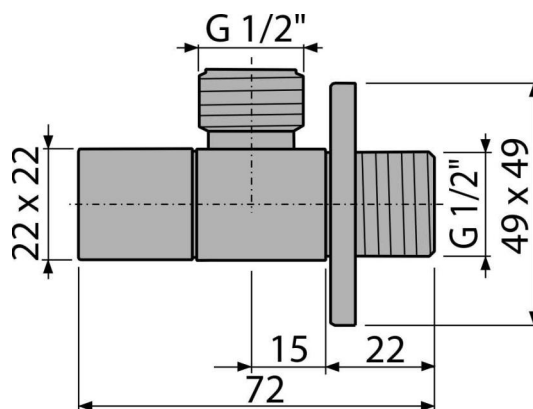

ARV004

Ventil rohový 1/2" × 1/2", hranatý, chrom-lesk

Použití

Pro montáž na omítku
Pro připojení stojánkových vodovodních baterií

Vlastnosti

- Hranatý design
- Designově kompatibilní s umyvadlovým sifonem A401
- Materiál: kov s chromovou povrchovou úpravou

Rozsah dodávky

- Ventil
- Rozeta kovová

Objednací kód, Logistické informace

Kód	EAN	Hmotnost (kus balení paleta)	Rozměr (kus balení)	Množství (balení paleta)
ARV004	8595580566463	0,15 10,44 312,3 kg	80×40×60 390×240×300 mm	72 2016 ks

Záruky

2/3 roky *

Technické parametry

- Závit G 1/2 "
- Připojka na hadici G 1/2 "