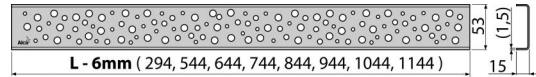

# BUBLE-850L

Rošt pro liniový podlahový žlab, nerez-lesk