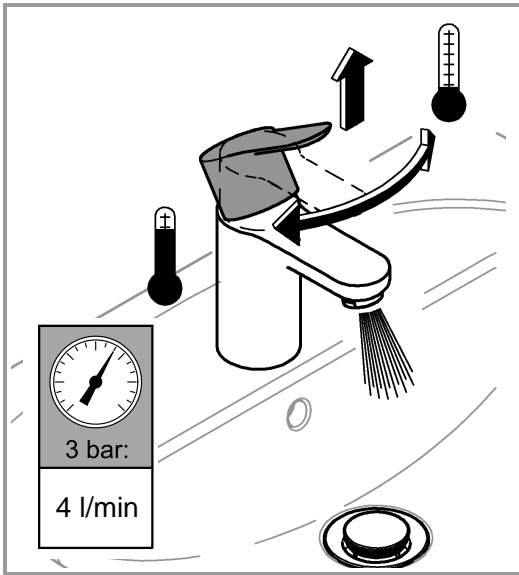

| | |
|--|---|
| *19 332  | 32mm  |
| *19 017  | 13mm  |
| *46 375  |  |

Pure Freude an Wasser

GROHE
WAVES

D

+49 571 3989 333
helpline@grohe.de

A

+43 1 68060
info-at@grohe.com

AUS