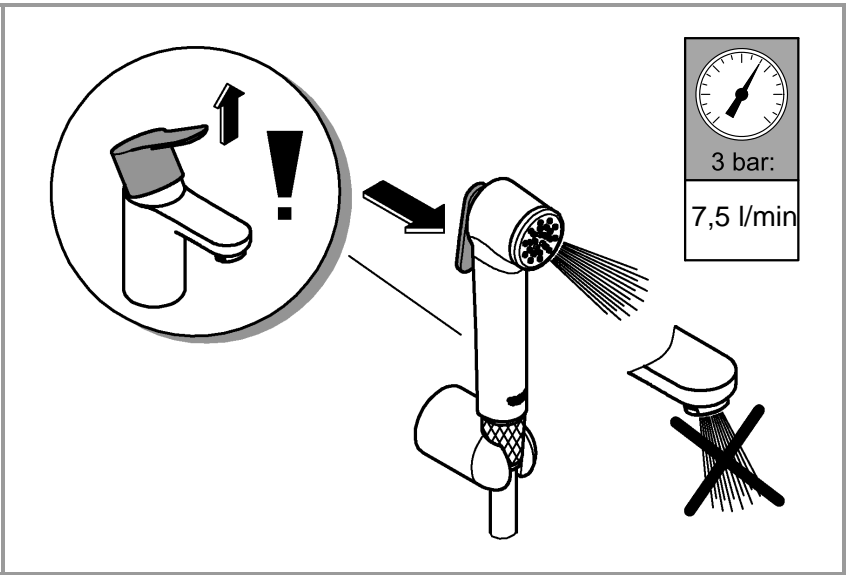

| | |
|--|---|
| *19 332  | 32mm  |
| *19 017  | 13mm  |
| *46 375  |  |

Pure Freude an Wasser

GROHE
WAVES

D

+49 571 3989 333
helpline@grohe.de

A

+43 1 68060
info-at@grohe.com

AUS