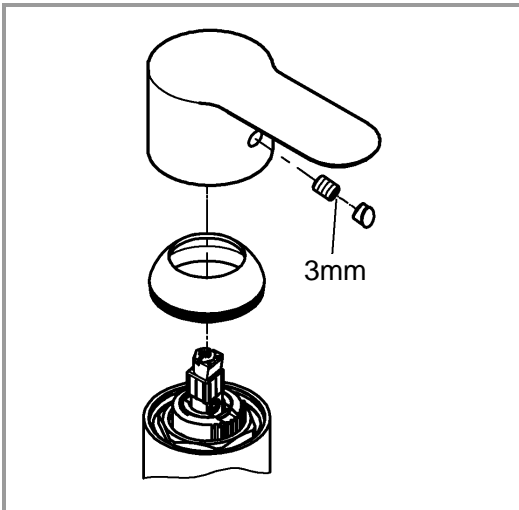

| | |
|--|---|
| *19 332  | 32mm  |
| *19 017  | 13mm  |
| *46 375  |  |

Pure Freude an Wasser

GROHE
WAVES

D

+49 571 3989 333
helpline@grohe.de

A

+43 1 68060
info-at@grohe.com

AUS