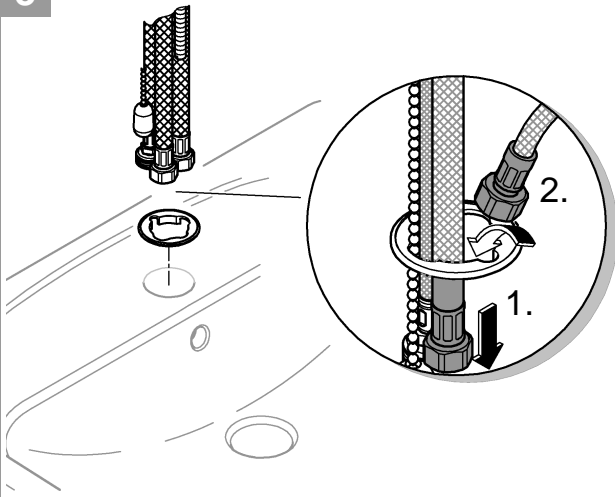

§
DIN 1988
DIN EN 806
DIN 1717

1

2

3