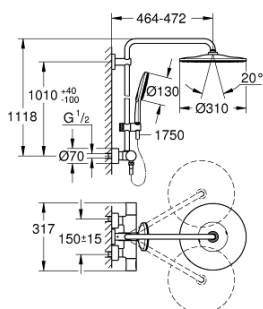

26 648 000 RAINSHOWER SMARTACTIVE 310 SPRCHOVÝ SYSTÉM S TERMOSTATEM NA ZĚĎ

POPIS PRODUKTU

- Barva: Chrom
- obsah:
  - horizontální, otočné, 450mm sprchové rameno
  - nástěnná termostatická baterie s funkcí Aquadimmer
  - umožňuje přepínání mez následujícími výstupy:
  - hlavová sprcha Rainshower Mono 310
  - maximální průtok (při 3 barech): 9,5 l/min
  - s kulovým kloubem
  - úhel otáčení ± 15°
  - ruční sprcha Rainshower SmartActive 130
  - maximální průtok (při 3 barech): 8,5 l/min
  - nastavitelná výška pomocí posuvného držáku
  - včetně výkonové rukojeti
  - Silverflex sprchová hadice 1750 mm
  - Kompaktní kartuše GROHE TurboStat s voskovým termočlánkem
  - GROHE EcoJoy – méně vody, dokonalý průtok
  - Tlačítková pojistka GROHE SafeStop na 38 °C
  - Volitelný omezovač teploty GROHE SafeStop Plus na úrovni 43 °C
  - GROHE CoolTouch žádné riziko opaření
  - GROHE DreamSpray – perfektní proud vody
  - GROHE SmartTip výběr sprchové trysky stiskem prstence
  - povrchová úprava GROHE LongLife
  - GROHE FastFixation horní držák nastavitelný
  - Odvápňovací systém GROHE SpeedClean
  - Vhodné pro průtokové ohřivače vody s výkonem od 18 kW/h
  - Minimální průtok 5 l/min