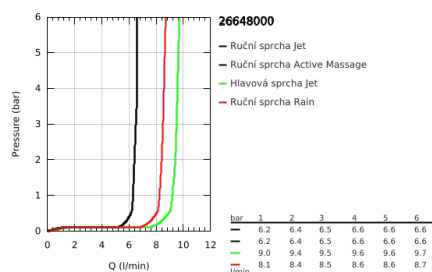

26 648 000 RAINSHOWER SMARTACTIVE 310 SPRCHOVÝ SYSTÉM S TERMOSTATEM NA ZĚĎ

POPIS PRODUKTU

- Barva: Chrom
- obsah:
 - horizontální, otočné, 450mm sprchové rameno
 - nástěnná termostatická baterie s funkcí Aquadimmer
 - umožňuje přepínání mez následujícími výstupy:
 - hlavová sprcha Rainshower Mono 310
 - maximální průtok (při 3 barech): 9,5 l/min
 - s kulovým kloubem
 - úhel otáčení ± 15°
 - ruční sprcha Rainshower SmartActive 130
 - maximální průtok (při 3 barech): 8,5 l/min
 - nastavitelná výška pomocí posuvného držáku
 - včetně výkonové rukojeti
 - Silverflex sprchová hadice 1750 mm
 - Kompaktní kartuše GROHE TurboStat s voskovým termočlánkem
 - GROHE EcoJoy – méně vody, dokonalý průtok
 - Tlačítková pojistka GROHE SafeStop na 38 °C
 - Volitelný omezovač teploty GROHE SafeStop Plus na úrovni 43 °C
 - GROHE CoolTouch žádné riziko opaření
 - GROHE DreamSpray – perfektní proud vody
 - GROHE SmartTip výběr sprchové trysky stiskem prstence
 - povrchová úprava GROHE LongLife
 - GROHE FastFixation horní držák nastavitelný
 - Odvápňovací systém GROHE SpeedClean
 - Vhodné pro průtokové ohřivače vody s výkonem od 18 kW/h
 - Minimální průtok 5 l/min