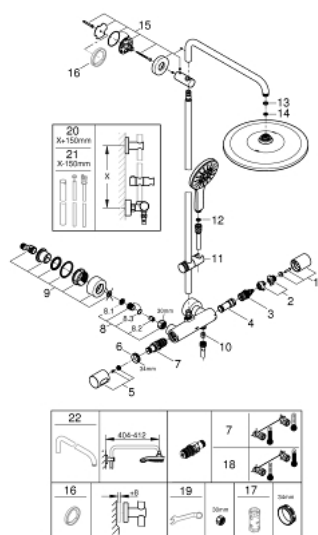

26 648 000 RAINSHOWER SMARTACTIVE 310 SPRCHOVÝ SYSTÉM S TERMOSTATEM NA ZEDĚ

NÁHRADNÍ DÍLY , srpna 2018 – března 2021

- 1: Aquadimmer, ruční prepínač (Č. obj. 47804000)
- 2: Doraz (Č. obj. 47723000)
- 3: Aquadimmer (Č. obj. 47364000)
- 4: Pouzdro (Č. obj. 47887000)
- 5: Stupnicové ovládání (Č. obj. 47811000)
- 6: Upevňovací kroužek (Č. obj. 47743000)
- 7: Kompaktní kartuše termostatu DN 15 (Č. obj. 47439000)
- 8: Zpětná klapka (Č. obj. 47189000)
- 8.1: Sítko (Č. obj. 0726400M)
- 8.2: Zpětná klapka (Č. obj. 08565000)
- 8.3: O-Kroužek Ø17 x Ø2 (Č. obj. 0305500M)
- 9: S-přípojka (Č. obj. 12693000)
- 10: Zpětná klapka (Č. obj. 08565000)
- 11: Vodící prvek (Č. obj. 48424000)
- 12: Sítko (Č. obj. 0700200M)
- 13: Těsnění Ø18,5 x Ø12 x 2 (Č. obj. 0138900M)
- 14: Sítko (Č. obj. 48007000)
- 15: Držák sprchové tyče (Č. obj. 48279000)
- 16: Vymezovací podložka (Č. obj. 27180000)*
- 17: Klíč (Č. obj. 19332000)*
- 18: GROHE TurboStat kartuše DN 15 (Č. obj. 47175000)*
- 19: Speciální klíč (Č. obj. 19377000)*
- 20: Náhradní tyč ke sprchovému systému (Č. obj. 48053000)*
- 21: Náhradní tyč ke sprchovému systému (Č. obj. 48054000)*
- 22: Sprchové rameno pro sprchové systémy (Č. obj. 14047000)*