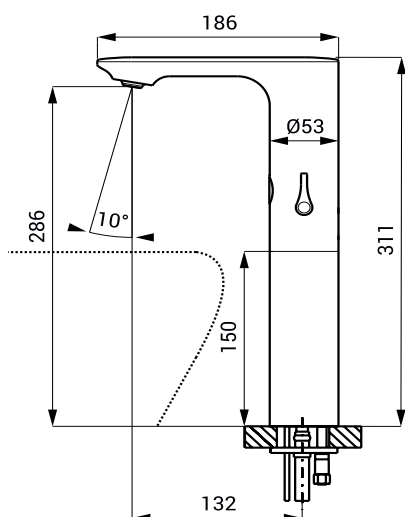

## Vlastnosti

- úsporný perlátor, průtok 6 l/min
- hygienický proplach
- možnost jednorázového nastavení regulace teploty vody a následné zaslepení víčkem
- je určena pro umyvadla na desku
- maximální výška umyvadla 150 mm
- elektromagnetický ventil je integrován v těle baterie
- je určena pro přívod teplé a studené vody, nastavení teploty páčkou
- reaguje na přítomnost rukou ve snímané zóně okamžitým spuštěním vody
- k vypnutí vody dojde po vyjmutí rukou po uplynutí nastavené doby (možno nastavit v rozsahu 0,25 – 7,75 s)
- bezpečnostní funkce vypnutí vody po 5 minutách
- hlídání stavu baterie (u variant s indexem B)
- možnost přepnutí do režimu START/STOP
- nastavení parametrů pomocí dálkového ovladače SLD 03

## Rozměry

### Vstup vody

- vnější závit G 1/2"