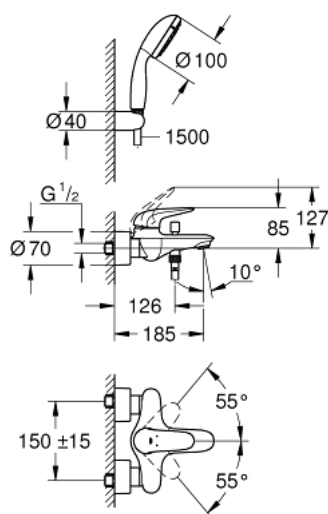

23 729 30A EUROSTYLE PÁKOVÁ VANOVÁ BATERIE, DN 15

POPIS PRODUKTU

- Barva: chrom
- nástěnná montáž
- celistvá ovládací páka
- 35mm keramická kartuše GROHE SilkMove
- s omezovačem teploty
- povrchová úprava GROHE Long-Life
- nastavitelný omezovač průtoku
- automatický přepínač: vana/sprcha
- perlátor
- sprchový vývod 1/2" s integrovanou zpětnou klapkou
- kryté S-připojky
- kovové nástěnné rozety
- se sprchovým setem Tempesta
- součástí:
- ruční sprcha Tempesta 100, 2 proudy, 9,5 l/min (26 161)
- nástěnný držák sprchy (28 605)
- sprchová hadice Relexaflex 1500 mm 1/2" × 1/2" (28 151)

23 729 30A EUROSTYLE PÁKOVÁ VANOVÁ BATERIE, DN 15

NÁHRADNÍ DÍLY , dubna 2017 – Nyní

- 1: Celokovová páka (Č. obj. 46954000)
 - 2: Kryt (Č. obj. 46436000)
 - 3: Nastavitelné ELB, DN 10 (Č. obj. 46460000)
 - 4: Kartuše (Č. obj. 46374000)
 - 4.1: Sada těsnění (Č. obj. 46347000)
 - 5: Přepínání (Č. obj. 64309000)
 - 6: Perlátor (Č. obj. 13952000)
 - 7: Přepínání (Č. obj. 65655000)
 - 8: Zpětná klapka (Č. obj. 48276000)
 - 9: Připojné šroubení DN 15 (Č. obj. 45044000)
 - 10: S-přípojka (Č. obj. 12693000)
 - 12: Prodlužovací set, 30 mm (Č. obj. 46238000)*
 - 13: Speciální klíč (Č. obj. 19377000)*
 - 14: Klíč (Č. obj. 19332000)*
- * Volitelné příslušenství