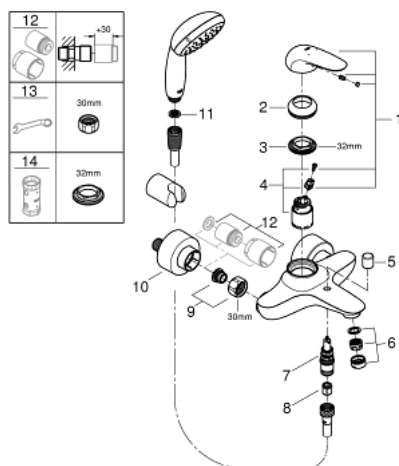

23 729 30A EUROSTYLE PÁKOVÁ VANOVÁ BATERIE, DN 15

POPIS PRODUKTU

- Barva: chrom
- nástěnná montáž
- celistvá ovládací páka
- 35mm keramická kartuše GROHE SilkMove
- s omezovačem teploty
- povrchová úprava GROHE Long-Life
- nastavitelný omezovač průtoku
- automatický přepínač: vana/sprcha
- perlátor
- sprchový vývod 1/2" s integrovanou zpětnou klapkou
- kryté S-připojky
- kovové nástěnné rozety
- se sprchovým setem Tempesta
- součástí:
- ruční sprcha Tempesta 100, 2 proudy, 9,5 l/min (26 161)
- nástěnný držák sprchy (28 605)
- sprchová hadice Relexaflex 1500 mm 1/2" × 1/2" (28 151)

23 729 30A EUROSTYLE PÁKOVÁ VANOVÁ BATERIE, DN 15

NÁHRADNÍ DÍLY , dubna 2017 – Nyní

- 1: Celokovová páka (Č. obj. 46954000)
 - 2: Kryt (Č. obj. 46436000)
 - 3: Nastavitelné ELB, DN 10 (Č. obj. 46460000)
 - 4: Kartuše (Č. obj. 46374000)
 - 4.1: Sada těsnění (Č. obj. 46347000)
 - 5: Přepínání (Č. obj. 64309000)
 - 6: Perlátor (Č. obj. 13952000)
 - 7: Přepínání (Č. obj. 65655000)
 - 8: Zpětná klapka (Č. obj. 48276000)
 - 9: Připojné šroubení DN 15 (Č. obj. 45044000)
 - 10: S-přípojka (Č. obj. 12693000)
 - 12: Prodlužovací set, 30 mm (Č. obj. 46238000)*
 - 13: Speciální klíč (Č. obj. 19377000)*
 - 14: Klíč (Č. obj. 19332000)*
- * Volitelné příslušenství