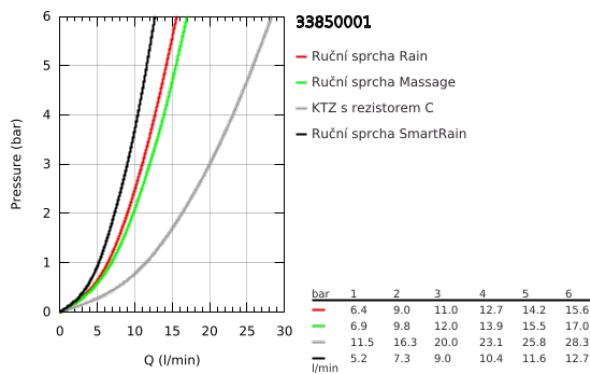

33 850 001 LINEARE PÁKOVÁ VANOVÁ BATERIE, DN 15

POPIS PRODUKTU

- Barva: Chrom
- nástěnná
- kovová rukojeť
- 35mm keramická kartuše GROHE SilkMove
- s omezovačem teploty
- povrchová úprava GROHE LongLife
- automatický přepínač: vana/sprcha
- perlátor
- sprchová výpust' 1/2"
- integrovaná zpětná klapka
- kryté S-připojky
- ochrana proti zpětnému toku vody
- se sprchovou soupravou
- obsah:
 - kovová tyčová ruční sprcha
 - držák sprchy na zeď Tempesta Cosmopolitan 100 (27 594 000)
 - Sprchová hadice Silverflex 1500 mm 1/2" x 1/2" (28 364)
- min. doporučený tlak 1,0 baru