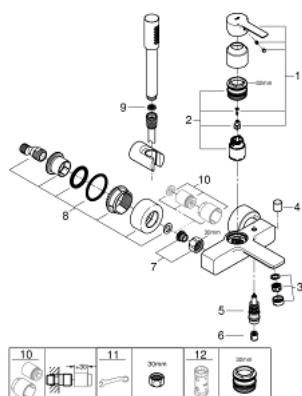

33 850 001 LINEARE PÁKOVÁ VANOVÁ BATERIE, DN 15

POPIS PRODUKTU

- Barva: Chrom
- nástěnná
- kovová rukojeť
- 35mm keramická kartuše GROHE SilkMove
- s omezovačem teploty
- povrchová úprava GROHE LongLife
- automatický přepínač: vana/sprcha
- perlátor
- sprchová výpust' 1/2"
- integrovaná zpětná klapka
- kryté S-připojky
- ochrana proti zpětnému toku vody
- se sprchovou soupravou
- obsah:
 - kovová tyčová ruční sprcha
 - držák sprchy na zeď Tempesta Cosmopolitan 100 (27 594 000)
 - Sprchová hadice Silverflex 1500 mm 1/2" x 1/2" (28 364)
- min. doporučený tlak 1,0 baru

33 850 001 LINEARE PÁKOVÁ VANOVÁ BATERIE, DN 15

NÁHRADNÍ DÍLY , července 2016 – Nyní

- 1: Kompletní páka (Č. obj. 46987000)
- 2: Kartuše (Č. obj. 46374000)
- 3: Perlátor (Č. obj. 13952000)
- 4: Přepínání (Č. obj. 64309000)
- 5: Přepínání (Č. obj. 46947000)
- 6: Zpětná klapka (Č. obj. 08565000)
- 7: Přípojné šroubení DN 15 (Č. obj. 45044000)
- 8: S-přípojka (Č. obj. 12693000)
- 9: Sítko (Č. obj. 0700200M)
- 10: Prodlužovací set, 30 mm (Č. obj. 46238000)*
- 11: Speciální klíč (Č. obj. 19377000)*
- 12: Klíč (Č. obj. 19332000)*