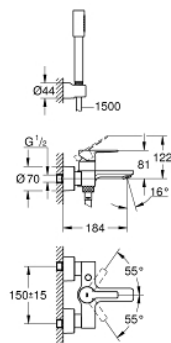

33 850 001 LINEARE PÁKOVÁ VANOVÁ BATERIE, DN 15

POPIS PRODUKTU

- Barva: Chrom
- nástěnná
- kovová rukojeť
- 35mm keramická kartuše GROHE SilkMove
- s omezovačem teploty
- povrchová úprava GROHE LongLife
- automatický přepínač: vana/sprcha
- perlátor
- sprchová výpust' 1/2"
- integrovaná zpětná klapka
- kryté S-připojky
- ochrana proti zpětnému toku vody
- se sprchovou soupravou
- obsah:
 - kovová tyčová ruční sprcha
 - držák sprchy na zeď Tempesta Cosmopolitan 100 (27 594 000)
 - Sprchová hadice Silverflex 1500 mm 1/2" x 1/2" (28 364)
- min. doporučený tlak 1,0 baru

33 850 001 LINEARE PÁKOVÁ VANOVÁ BATERIE, DN 15

NÁHRADNÍ DÍLY , července 2016 – Nyní

- 1: Kompletní páka (Č. obj. 46987000)
- 2: Kartuše (Č. obj. 46374000)
- 3: Perlátor (Č. obj. 13952000)
- 4: Přepínání (Č. obj. 64309000)
- 5: Přepínání (Č. obj. 46947000)
- 6: Zpětná klapka (Č. obj. 08565000)
- 7: Přípojné šroubení DN 15 (Č. obj. 45044000)
- 8: S-přípojka (Č. obj. 12693000)
- 9: Sítko (Č. obj. 0700200M)
- 10: Prodlužovací set, 30 mm (Č. obj. 46238000)*
- 11: Speciální klíč (Č. obj. 19377000)*
- 12: Klíč (Č. obj. 19332000)*