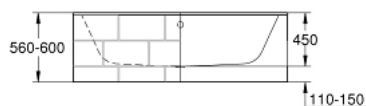

39 617 000 ESSENCE VANA

POPIS PRODUKTU

- Barva: alpská bílá
- vestavěný
- 180 x 80 cm
- výška 45 cm
- objem vody 240 l
- užitný objem 170 l
- včetně přepadu
- sanitární titanová ocel
- vhodné pro Talento (28 943 000 + 19 025 000) a Talentofill (28 991 000 + 19 952 000) odpadní sady
- zahrnuje protihlukové podložky
- vyžaduje nohy k vaně 49 115 000 a těsnicí systém 49 114 000, prodává se samostatně