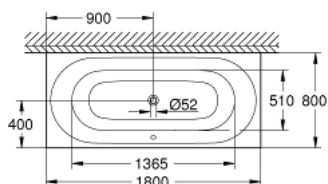

39 617 000 ESSENCE VANA

POPIS PRODUKTU

- Barva: alpská bílá
- vestavěný
- 180 x 80 cm
- výška 45 cm
- objem vody 240 l
- užitný objem 170 l
- včetně přepadu
- sanitární titanová ocel
- vhodné pro Talento (28 943 000 + 19 025 000) a Talentofill (28 991 000 + 19 952 000) odpadní sady
- zahrnuje protihlukové podložky
- vyžaduje nohy k vaně 49 115 000 a těsnicí systém 49 114 000, prodává se samostatně