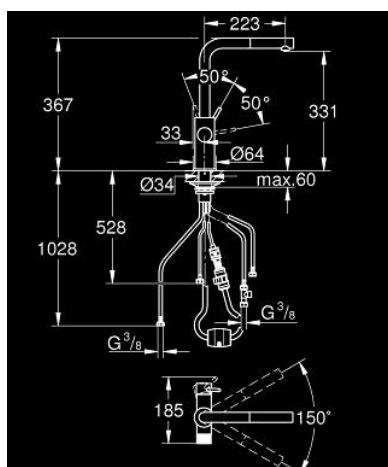

30 590 KF0 GROHE BLUE PURE MINTA FILTRAČNÍ BATERIE S VYTAHOVACÍM PERLÁTOREM

POPIS PRODUKTU

- Barva: phantom black
- obsah:
- Páková dřezová baterie GROHE Blue s filtrační funkcí
- jednoutorová montáž
- L-výpust
- vyťahovací perlátor pro větší flexibilitu
- samostatná páka pro filtrovanou vodu
- 28mm keramická kartuše GROHE SilkMove
- otočná trubková výpust
- otočný úhel 360°
- Oddělené vedení vody
- flexibilní připojovací hadice
- baterie musí být nainstalována se startovací sadou filtru podle vašeho výběru