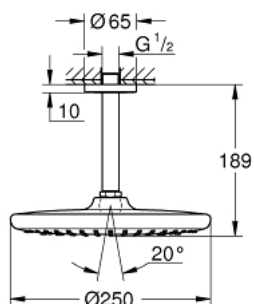

26 664 000 TEMPESTA 250 HLAVOVÁ SPRCHA SET STROPNÍ 142 MM, 1 PROUD

POPIS PRODUKTU

- Barva: Chrom
- obsah:
- hlavová sprcha Tempesta 250 (26 662)
- režim proudu: Rain
- plně pochromované povrchy
- sprchové rameno stropní 142 mm (28 724)
- GROHE EcoJoy – méně vody, dokonalý průtok
- GROHE DreamSpray – perfektní proud vody
- povrchová úprava GROHE LongLife
- Odvápňovací systém GROHE SpeedClean
- Izolace Inner WaterGuide pro delší životnost
- vhodná pro průtokové ohřivače
- exkluzivně v kanálu Professional

26 664 000 TEMPESTA 250 HLAVOVÁ SPRCHA SET STROPNÍ 142 MM, 1 PROUD

NÁHRADNÍ DÍLY , února 2019 – Nyní

1: Těsnění Ø18,5 x Ø12 x 2 (Č. obj. 0138900M)

2: Sítko (Č. obj. 48007000)

3: Rozeta (Č. obj. 11741000)