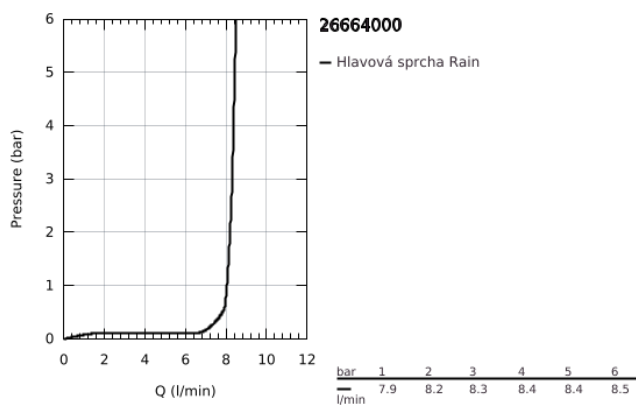

26 664 000 TEMPESTA 250 HLAVOVÁ SPRCHA SET STROPNÍ 142 MM, 1 PROUD

POPIS PRODUKTU

- Barva: Chrom
- obsah:
- hlavová sprcha Tempesta 250 (26 662)
- režim proudu: Rain
- plně pochromované povrchy
- sprchové rameno stropní 142 mm (28 724)
- GROHE EcoJoy – méně vody, dokonalý průtok
- GROHE DreamSpray – perfektní proud vody
- povrchová úprava GROHE LongLife
- Odvápňovací systém GROHE SpeedClean
- Izolace Inner WaterGuide pro delší životnost
- vhodná pro průtokové ohřivače
- exkluzivně v kanálu Professional

26 664 000 TEMPESTA 250 HLAVOVÁ SPRCHA SET STROPNÍ 142 MM, 1 PROUD

NÁHRADNÍ DÍLY , února 2019 – Nyní

1: Těsnění Ø18,5 x Ø12 x 2 (Č. obj. 0138900M)

2: Sítko (Č. obj. 48007000)

3: Rozeta (Č. obj. 11741000)