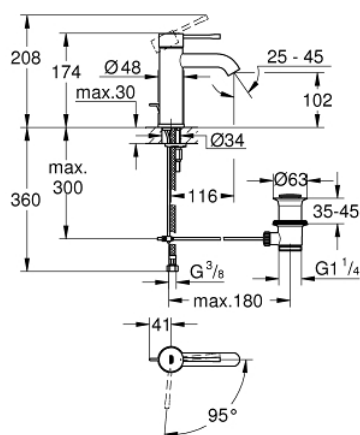

23 591 001 ESSENCE PÁKOVÁ UMYVADLOVÁ BATERIE DN 15, VELIKOST S

POPIS PRODUKTU

- Barva: Chrom
- jednootvorová montáž
- kovová rukojeť
- 28mm keramická kartuše GROHE SilkMove
- s funkcí studeného startu: ve střední poloze páky spouští pouze studenou vodu
- s omezovačem teploty
- povrchová úprava GROHE LongLife
- GROHE EcoJoy – méně vody, dokonalý průtok
- maximální průtok (při 3 barech): 5 l/min
- GROHE AquaGuide nastavitelný perlátor
- GROHE FastFixation Plus rychloupevňovací systém
- odtoková souprava 1 1/4"
- flexibilní připojovací hadice

23 591 001 ESSENCE PÁKOVÁ UMYVADLOVÁ BATERIE DN 15, VELIKOST S

NÁHRADNÍ DÍLY , prosince 2021 – Nyní

- 1: Kompletní páka (Č. obj. 46918000)
- 2: Upevňovací kroužek (Č. obj. 46715000)
- 3: Kartuše (Č. obj. 46580000)
- 4: Táhlo (Č. obj. 46739000)
- 5: Perlátor (Č. obj. 48270000)
- 6: Rozeta (Č. obj. 48603000)
- 7: Kontrašroubení (Č. obj. 46645000)
- 8: Odpadová garnitura DN 32 (Č. obj. 28910000)
- 8.1: Zátka (Č. obj. 07182000)
- 8.2: Excentrická ovládací páka (Č. obj. 07052000)
- 9: Montážní klíč (Č. obj. 19017000)*
- 10: Excentrická ovládací páka (Č. obj. 07341000)*