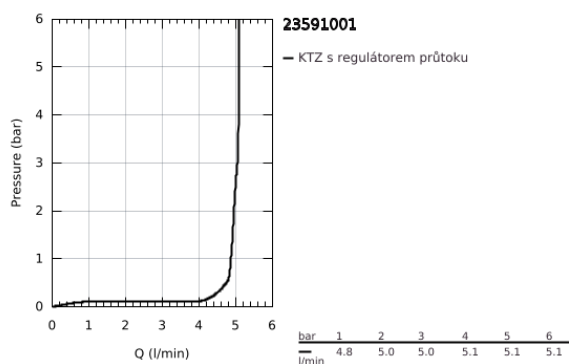

23 591 001 ESSENCE PÁKOVÁ UMYVADLOVÁ BATERIE DN 15, VELIKOST S

POPIS PRODUKTU

- Barva: Chrom
- jednootvorová montáž
- kovová rukojeť
- 28mm keramická kartuše GROHE SilkMove
- s funkcí studeného startu: ve střední poloze páky spouští pouze studenou vodu
- s omezovačem teploty
- povrchová úprava GROHE LongLife
- GROHE EcoJoy – méně vody, dokonalý průtok
- maximální průtok (při 3 barech): 5 l/min
- GROHE AquaGuide nastavitelný perlátor
- GROHE FastFixation Plus rychloupevňovací systém
- odtoková souprava 1 1/4"
- flexibilní připojovací hadice

23 591 001 ESSENCE PÁKOVÁ UMYVADLOVÁ BATERIE DN 15, VELIKOST S

NÁHRADNÍ DÍLY , prosince 2021 – Nyní

- 1: Kompletní páka (Č. obj. 46918000)
- 2: Upevňovací kroužek (Č. obj. 46715000)
- 3: Kartuše (Č. obj. 46580000)
- 4: Táhlo (Č. obj. 46739000)
- 5: Perlátor (Č. obj. 48270000)
- 6: Rozeta (Č. obj. 48603000)
- 7: Kontrašroubení (Č. obj. 46645000)
- 8: Odpadová garnitura DN 32 (Č. obj. 28910000)
- 8.1: Zátka (Č. obj. 07182000)
- 8.2: Excentrická ovládací páka (Č. obj. 07052000)
- 9: Montážní klíč (Č. obj. 19017000)*
- 10: Excentrická ovládací páka (Č. obj. 07341000)*