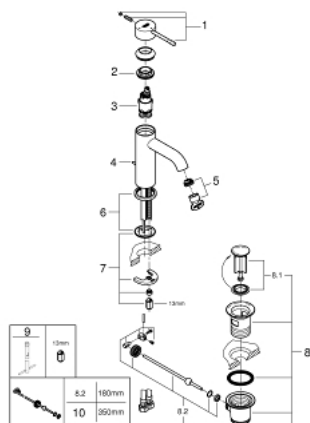

23 591 001 ESSENCE PÁKOVÁ UMYVADLOVÁ BATERIE DN 15, VELIKOST S

POPIS PRODUKTU

- Barva: Chrom
- jednootvorová montáž
- kovová rukojeť
- 28mm keramická kartuše GROHE SilkMove
- s funkcí studeného startu: ve střední poloze páky spouští pouze studenou vodu
- s omezovačem teploty
- povrchová úprava GROHE LongLife
- GROHE EcoJoy – méně vody, dokonalý průtok
- maximální průtok (při 3 barech): 5 l/min
- GROHE AquaGuide nastavitelný perlátor
- GROHE FastFixation Plus rychloupevňovací systém
- odtoková souprava 1 1/4"
- flexibilní připojovací hadice

23 591 001 ESSENCE PÁKOVÁ UMYVADLOVÁ BATERIE DN 15, VELIKOST S

NÁHRADNÍ DÍLY , prosince 2021 – Nyní

- 1: Kompletní páka (Č. obj. 46918000)
- 2: Upevňovací kroužek (Č. obj. 46715000)
- 3: Kartuše (Č. obj. 46580000)
- 4: Táhlo (Č. obj. 46739000)
- 5: Perlátor (Č. obj. 48270000)
- 6: Rozeta (Č. obj. 48603000)
- 7: Kontrašroubení (Č. obj. 46645000)
- 8: Odpadová garnitura DN 32 (Č. obj. 28910000)
- 8.1: Zátka (Č. obj. 07182000)
- 8.2: Excentrická ovládací páka (Č. obj. 07052000)
- 9: Montážní klíč (Č. obj. 19017000)*
- 10: Excentrická ovládací páka (Č. obj. 07341000)*