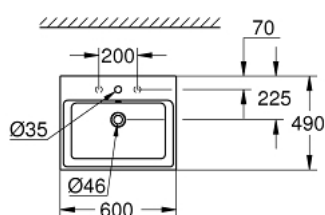

39 477 00H CUBE CERAMIC UMYVADLO NA DESKU 60 CM

POPIS PRODUKTU

- Barva: alpská bílá
- plochá zadní strana glazovaná
- 1 otvor vyražený, 2 otvory předražené
- včetně přepadu
- 600 x 490 mm
- včetně upevňovací sady
- sanitární úprava
- GROHE HyperClean antibacterial glazing
- GROHE AquaCeramic antistick coating

Pure Freude
an Wasser

39 477 00H CUBE CERAMIC UMYVADLO NA DESKU 60 CM

NÁHRADNÍ DÍLY , března 2017 – Nyní

1: Montážní set (Č. obj. 49512000)