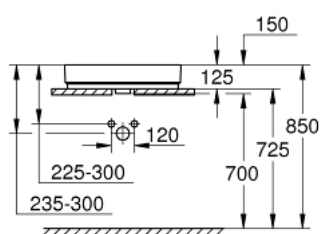

39 477 00H CUBE CERAMIC UMYVADLO NA DESKU 60 CM

POPIS PRODUKTU

- Barva: alpská bílá
- plochá zadní strana glazovaná
- 1 otvor vyražený, 2 otvory předražené
- včetně přepadu
- 600 x 490 mm
- včetně upevňovací sady
- sanitární úprava
- GROHE HyperClean antibacterial glazing
- GROHE AquaCeramic antistick coating

Pure Freude
an Wasser

39 477 00H CUBE CERAMIC UMYVADLO NA DESKU 60 CM

NÁHRADNÍ DÍLY , března 2017 – Nyní

1: Montážní set (Č. obj. 49512000)